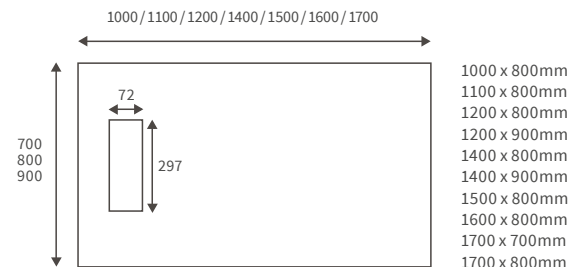

LINEAR TRAYS