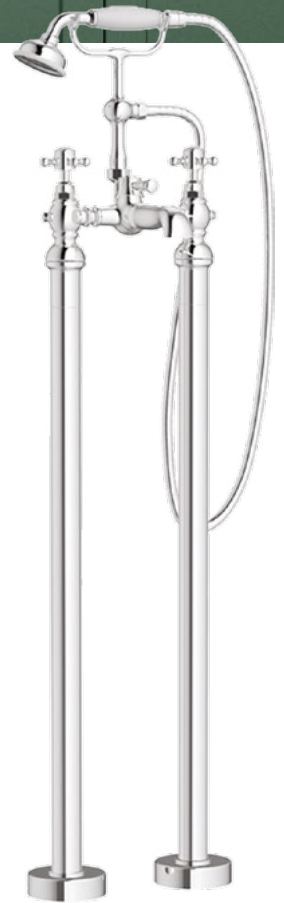

DITB2246 **£141**

BATH FILLER

Min. 0.1 bar

DITB2248 **£280**

BATH/SHOWER MIXER

Min. 0.1 bar

DITB2250 **£448**

**FLOOR STANDING
BATH/SHOWER MIXER**