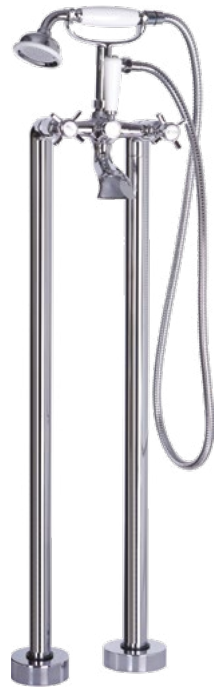

FLOOR STANDING BATH/SHOWER MIXER

Min. 0.5 bar

DITB2230 **£406**