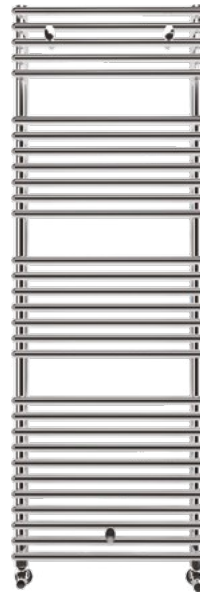

W500 x H1450 x D50mm

- DIRA0300 Chrome BTU's: 2198 **£332**
- DIRA0306 Black BTU's: 3153 **£240**

Add kit[†]

Add kit[†]

500 x 1450mm shown
Chrome

500 x 1190mm shown
Black

500 x 730mm shown
Chrome

TREND SQUARE LADDER