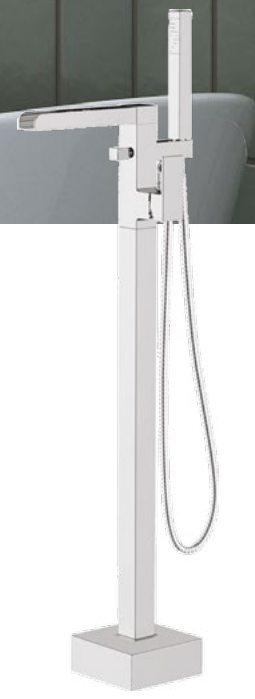

BATH/SHOWER MIXER

Incl. Bracket, min. 1.5 bar
DITB2256 **£225**

5 year
GUARANTEE
on all taps!

Marne Chrome

BASIN MIXER
Incl. Waste, min. 0.5 bar
DITS1244 **£122**

**CLOAKROOM
BASIN MIXER**
Incl. Waste, min. 0.5 bar
DITS1246 **£100**