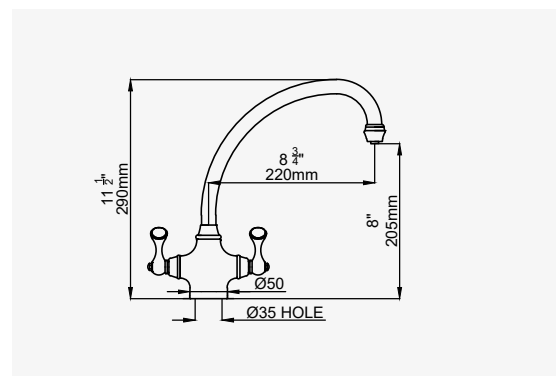

ETRUSCAN

EN

DE

IT

THE STORY CRAFT TELLS
DAS HANDWERK ERZÄHLT DIE
GESCHICHTE

LA STORIA DELL'ARTIGIANATO
CI RACCONTA

CONTENTS

INHALTE / I CONTENUTI

THE PERRIN & ROWE STORY

DIE GESCHICHTE VON
PERRIN & ROWE

LA STORIA DI PERRIN & ROWE

THE PERRIN & ROWE PROMISE

DAS PERRIN & ROWE
VERSPRECHEN

LA PROMESSA DI PERRIN & ROWE

INSTANT HOT WATER TAPS

HEISSWASSER-ARMATUREN

RUBINETTI ISTANTANEO CALDO

WATER FILTRATION TAPS

FILTER-ARMATUREN

RUBINETTI ACQUA FILTRATA

NEW / NEU / NOVITÀ

SOUTHBANK

ARMSTRONG

JULIET

LANGBOURN

PHOENICIAN

IONIAN

ETRUSCAN

PROVENCE

SINKS / SPÜLBECKEN / LAVELLI

WASTES / ABLÄUFE / SCARICHI

FURNITURE HANDLES

MÖBELGRIFFE

MANIGLIE E POMELLI PER MOBILI

BRASSWARE FINISHES

ARMATUREN OBERFLÄCHEN

FINITURE

PRODUCT OPTIONS

PRODUKT OPTIONEN

OPZIONI PRODOTTO

INDEX / INDEX / INDICE

GUARANTEE

HAFTUNG / GARANZIA

IMPORTANT INFORMATION

WICHTIGE INFORMATIONEN

INFORMAZIONI IMPORTANTI

9 6

ETRUSCAN

MINI FILTRATION TAP

Porcelain lever handle options available,
see page 134.
Replacement cartridges available, see page 15.

MINI FILTRATION VENTIL

Optionen für Porzellandrücker erhältlich,
siehe Seite 134.
Ersatzkartusche erhältlich, siehe Seite 17.

RUBINETTO MINI CON FILTRAGGIO

Maniglia a leva in porcellana disponibile,
vedere pagina 134.
Sono disponibili cartucce di ricambio,
vedere pagina 19.

CHROME	CHROM	CROMO	E.1605CPWPC	407,70 €
NICKEL	NICKEL	NICHEL	E.1605NIWPC	417,50 €
PEWTER	ZINN	PELTRO	E.1605PFWPC	427,40 €
ENGLISH BRONZE	ENGLISCHE BRONZE	BRONZO INGLESE	E.1605EBWPC	432,40 €
GOLD	GOLD	ORO	E.1605IGWPC	442,30 €
POLISHED BRASS	POLIERTES MESSING	OTTONE LUCIDATO	E.1605BRWPC	442,30 €
SATIN BRASS	SEIDENMATT MESSING	OTTONE SATINATO	E.1605SBWPC	442,30 €
AGED BRASS	ALTMESSING	OTTONE INVECCHIATO	E.1605ABWPC	442,30 €

MONOBLOC SINK MIXER

MONOBLOCK KÜCHENARMATUR

MISCELATORE PER LAVELLO MONOBLOCCO

CHROME	CHROM	CROMO	E.4320CP	424,30 €
NICKEL	NICKEL	NICHEL	E.4320NI	466,90 €
PEWTER	ZINN	PELTRO	E.4320PF	509,30 €
ENGLISH BRONZE	ENGLISCHE BRONZE	BRONZO INGLESE	E.4320EB	530,50 €
GOLD	GOLD	ORO	E.4320IG	572,80 €
POLISHED BRASS	POLIERTES MESSING	OTTONE LUCIDATO	E.4320BR	572,80 €
SATIN BRASS	SEIDENMATT MESSING	OTTONE SATINATO	E.4320SB	572,80 €
AGED BRASS	ALTMESSING	OTTONE INVECCHIATO	E.4320AB	572,80 €

WITH RINSE

MIT TISCHBRAUSE

CON DOCCETTA ESTRAIBILE

CHROME	CHROM	CROMO	E.4350CP	609,10 €
NICKEL	NICKEL	NICHEL	E.4350NI	670,10 €
PEWTER	ZINN	PELTRO	E.4350PF	731,10 €
ENGLISH BRONZE	ENGLISCHE BRONZE	BRONZO INGLESE	E.4350EB	761,50 €
GOLD	GOLD	ORO	E.4350IG	822,40 €
POLISHED BRASS	POLIERTES MESSING	OTTONE LUCIDATO	E.4350BR	822,40 €
SATIN BRASS	SEIDENMATT MESSING	OTTONE SATINATO	E.4350SB	822,40 €
AGED BRASS	ALTMESSING	OTTONE INVECCHIATO	E.4350AB	822,40 €

9 7

ETRUSCAN