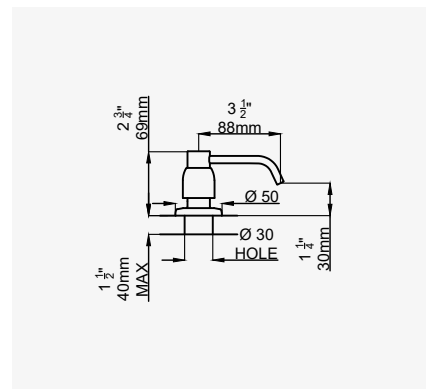

IMPORTANT INFORMATION

WICHTIGE INFORMATIONEN

INFORMAZIONI IMPORTANTI

POT FILLER

FÜLLER

EROGATORE ESTENSIBILE

CHROME	CHROM	CROMO	E.4899CP	614,30 €
NICKEL	NICKEL	NICHEL	E.4899NI	675,80 €
PEWTER	ZINN	PELTRO	E.4899PF	737,20 €
ENGLISH BRONZE	ENGLISCHE BRONZE	BRONZO INGLESE	E.4899EB	767,90 €
GOLD	GOLD	ORO	E.4899IG	829,40 €
POLISHED BRASS	POLIERTES MESSING	OTTONE LUCIDATO	E.4899BR	829,40 €
SATIN BRASS	SEIDENMATT MESSING	OTTONE SATINATO	E.4899SB	829,40 €
AGED BRASS	ALTMESSING	OTTONE INVECCHIATO	E.4899AB	829,40 €