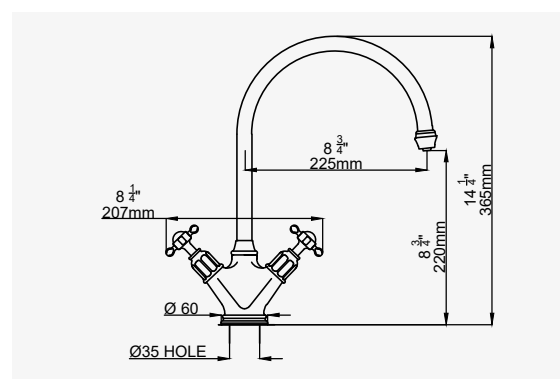

PHOENICIAN

THE STORY CRAFT TELLS
DAS HANDWERK ERZÄHLT DIE
GESCHICHTE

LA STORIA DELL'ARTIGIANATO
CI RACCONTA

CONTENTS

INHALTE / I CONTENUTI

THE PERRIN & ROWE STORY

DIE GESCHICHTE VON
PERRIN & ROWE

LA STORIA DI PERRIN & ROWE

THE PERRIN & ROWE PROMISE

DAS PERRIN & ROWE
VERSPRECHEN

LA PROMESSA DI PERRIN & ROWE

INSTANT HOT WATER TAPS

HEISSWASSER-ARMATUREN

RUBINETTI ISTANTANEO CALDO

WATER FILTRATION TAPS

FILTER-ARMATUREN

RUBINETTI ACQUA FILTRATA

NEW / NEU / NOVITÀ

SOUTHBANK

ARMSTRONG

JULIET

LANGBOURN

PHOENICIAN

IONIAN

ETRUSCAN

PROVENCE

SINKS / SPÜLBECKEN / LAVELLI

WASTES / ABLÄUFE / SCARICHI

FURNITURE HANDLES

MÖBELGRIFFE

MANIGLIE E POMELLI PER MOBILI

BRASSWARE FINISHES

ARMATUREN OBERFLÄCHEN

FINITURE

PRODUCT OPTIONS

PRODUKT OPTIONEN

OPZIONI PRODOTTO

INDEX / INDEX / INDICE

GUARANTEE

HAFTUNG / GARANZIA

IMPORTANT INFORMATION

WICHTIGE INFORMATIONEN

INFORMAZIONI IMPORTANTI

PHOENICIAN 74

EN

DE

IT

MONOBLOC SINK MIXER

Porcelain lever handle options available,
see page 134.

CHROME
NICKEL
PEWTER
ENGLISH BRONZE
GOLD
POLISHED BRASS
SATIN BRASS
AGED BRASS

WITH RINSE

CHROME
NICKEL
PEWTER
ENGLISH BRONZE
GOLD
POLISHED BRASS
SATIN BRASS
AGED BRASS

MONOBLOCK KÜCHENARMATUR

Optionen für Porzellandrücker erhältlich,
siehe Seite 134.

CHROM
NICKEL
ZINN
ENGLISCHE BRONZE
GOLD
POLIERTES MESSING
SEIDENMATT MESSING
ALTMESSING

MIT TISCHBRAUSE

CHROM
NICKEL
ZINN
ENGLISCHE BRONZE
GOLD
POLIERTES MESSING
SEIDENMATT MESSING
ALTMESSING

MISCELATORE PER LAVELLO MONOBLOCCO

Maniglia a leva in porcellana disponibile,
vedere pagina 134.

CROMO	E.4460CPWPC	424,30 €
NICHEL	E.4460NIWPC	466,90 €
PELTRO	E.4460PFWPC	509,30 €
BRONZO INGLESE	E.4460EBWPC	530,50 €
ORO	E.4460IGWPC	572,80 €
OTTONE LUCIDATO	E.4460BRWPC	572,80 €
OTTONE SATINATO	E.4460SBWPC	572,80 €
OTTONE INVECCHIATO	E.4460ABWPC	572,80 €

CON DOCCETTA ESTRAIBILE

CROMO	E.4360CPWPC	609,10 €
NICHEL	E.4360NIWPC	670,10 €
PELTRO	E.4360PFWPC	731,10 €
BRONZO INGLESE	E.4360EBWPC	761,50 €
ORO	E.4360IGWPC	822,40 €
OTTONE LUCIDATO	E.4360BRWPC	822,40 €
OTTONE SATINATO	E.4360SBWPC	822,40 €
OTTONE INVECCHIATO	E.4360ABWPC	822,40 €

PHOENICIAN 75

MONOBLOC SINK MIXER

CHROME
NICKEL
PEWTER
ENGLISH BRONZE
GOLD
POLISHED BRASS
SATIN BRASS
AGED BRASS

WITH RINSE

CHROME
NICKEL
PEWTER
ENGLISH BRONZE
GOLD
POLISHED BRASS
SATIN BRASS
AGED BRASS

MONOBLOCK KÜCHENARMATUR

CHROM
NICKEL
ZINN
ENGLISCHE BRONZE
GOLD
POLIERTES MESSING
SEIDENMATT MESSING
ALTMESSING

MIT TISCHBRAUSE

CHROM
NICKEL
ZINN
ENGLISCHE BRONZE
GOLD
POLIERTES MESSING
SEIDENMATT MESSING
ALTMESSING

MISCELATORE PER LAVELLO MONOBLOCCO

CROMO	E.4385CP	435,20 €
NICHEL	E.4385NI	478,90 €
PELTRO	E.4385PF	522,30 €
BRONZO INGLESE	E.4385EB	544,00 €
ORO	E.4385IG	587,60 €
OTTONE LUCIDATO	E.4385BR	587,60 €
OTTONE SATINATO	E.4385SB	587,60 €
OTTONE INVECCHIATO	E.4385AB	587,60 €

CON DOCCETTA ESTRAIBILE

CROMO	E.4365CP	620,00 €
NICHEL	E.4365NI	682,20 €
PELTRO	E.4365PF	744,10 €
BRONZO INGLESE	E.4365EB	775,00 €
ORO	E.4365IG	837,10 €
OTTONE LUCIDATO	E.4365BR	837,10 €
OTTONE SATINATO	E.4365SB	837,10 €
OTTONE INVECCHIATO	E.4365AB	837,10 €