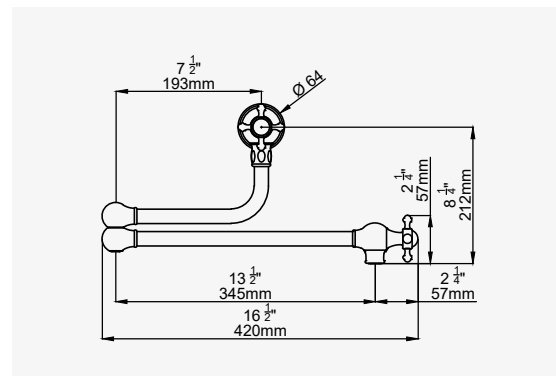

PHOENICIAN

THE STORY CRAFT TELLS
DAS HANDWERK ERZÄHLT DIE
GESCHICHTE

LA STORIA DELL'ARTIGIANATO
CI RACCONTA

CONTENTS

INHALTE / I CONTENUTI

THE PERRIN & ROWE STORY

DIE GESCHICHTE VON
PERRIN & ROWE

LA STORIA DI PERRIN & ROWE

THE PERRIN & ROWE PROMISE

DAS PERRIN & ROWE
VERSPRECHEN

LA PROMESSA DI PERRIN & ROWE

INSTANT HOT WATER TAPS

HEISSWASSER-ARMATUREN

RUBINETTI ISTANTANEO CALDO

WATER FILTRATION TAPS

FILTER-ARMATUREN

RUBINETTI ACQUA FILTRATA

NEW / NEU / NOVITÀ

SOUTHBANK

ARMSTRONG

JULIET

LANGBOURN

PHOENICIAN

IONIAN

ETRUSCAN

PROVENCE

SINKS / SPÜLBECKEN / LAVELLI

WASTES / ABLÄUFE / SCARICHI

FURNITURE HANDLES

MÖBELGRIFFE

MANIGLIE E POMELLI PER MOBILI

BRASSWARE FINISHES

ARMATUREN OBERFLÄCHEN

FINITURE

PRODUCT OPTIONS

PRODUKT OPTIONEN

OPZIONI PRODOTTO

INDEX / INDEX / INDICE

GUARANTEE

HAFTUNG / GARANZIA

IMPORTANT INFORMATION

WICHTIGE INFORMATIONEN

INFORMAZIONI IMPORTANTI

PHOENICIAN 76

EN

DE

IT

WIDESPREAD SINK MIXER

Porcelain lever handle options available,
see page 134.

CHROME
NICKEL
PEWTER
ENGLISH BRONZE
GOLD
POLISHED BRASS
SATIN BRASS
AGED BRASS

WITH RINSE

CHROME
NICKEL
PEWTER
ENGLISH BRONZE
GOLD
POLISHED BRASS
SATIN BRASS
AGED BRASS

DREILOCH KÜCHENARMATUR

Optionen für Porzellandrücker erhältlich,
siehe Seite 134.

CHROM
NICKEL
ZINN
ENGLISCHE BRONZE
GOLD
POLIERTES MESSING
SEIDENMATT MESSING
ALTMESSING

MIT TISCHBRAUSE

CHROM
NICKEL
ZINN
ENGLISCHE BRONZE
GOLD
POLIERTES MESSING
SEIDENMATT MESSING
ALTMESSING

MISCELATORE PER LAVELLO ESTESA

Maniglia a leva in porcellana disponibile,
vedere pagina 134.

CROMO	E.4371CPWPC	574,90 €
NICHEL	E.4371NIWPC	632,40 €
PELTRO	E.4371PFWPC	689,90 €
BRONZO INGLESE	E.4371EBWPC	718,60 €
ORO	E.4371IGWPC	776,00 €
OTTONE LUCIDATO	E.4371BRWPC	776,00 €
OTTONE SATINATO	E.4371SBWPC	776,00 €
OTTONE INVECCHIATO	E.4371ABWPC	776,00 €

CON DOCCETTA ESTRAIBILE

CROMO	E.4376CPWPC	760,10 €
NICHEL	E.4376NIWPC	836,20 €
PELTRO	E.4376PFWPC	912,20 €
BRONZO INGLESE	E.4376EBWPC	950,30 €
ORO	E.4376IGWPC	1.026,20 €
OTTONE LUCIDATO	E.4376BRWPC	1.026,20 €
OTTONE SATINATO	E.4376SBWPC	1.026,20 €
OTTONE INVECCHIATO	E.4376ABWPC	1.026,20 €

POT FILLER

Available with crosstop or lever handles.

CROSSTOP HANDLES

CHROME
NICKEL
PEWTER
ENGLISH BRONZE
GOLD
POLISHED BRASS
SATIN BRASS
AGED BRASS

LEVER HANDLES

CHROME
NICKEL
PEWTER
ENGLISH BRONZE
GOLD
POLISHED BRASS
SATIN BRASS
AGED BRASS

FÜLLER

Erhältlich mit Crosstop- oder Hebelgriffen.

KREUZKOPF GRIFFEN

CHROM
NICKEL
ZINN
ENGLISCHE BRONZE
GOLD
POLIERTES MESSING
SEIDENMATT MESSING
ALTMESSING

HEBELGRIFFEN

CHROM
NICKEL
ZINN
ENGLISCHE BRONZE
GOLD
POLIERTES MESSING
SEIDENMATT MESSING
ALTMESSING

EROGATORE ESTENSIBILE

Disponibile con maniglie a croce o a leva.

MANIGLIE A CROCE

CROMO	E.4798CP	614,30 €
NICHEL	E.4798NI	675,80 €
PELTRO	E.4798PF	737,20 €
BRONZO INGLESE	E.4798EB	767,90 €
ORO	E.4798IG	829,40 €
OTTONE LUCIDATO	E.4798BR	829,40 €
OTTONE SATINATO	E.4798SB	829,40 €
OTTONE INVECCHIATO	E.4798AB	829,40 €

MANIGLIE A LEVA

CROMO	E.4799CP	614,30 €
NICHEL	E.4799NI	675,80 €
PELTRO	E.4799PF	737,20 €
BRONZO INGLESE	E.4799EB	767,90 €
ORO	E.4799IG	829,40 €
OTTONE LUCIDATO	E.4799BR	829,40 €
OTTONE SATINATO	E.4799SB	829,40 €
OTTONE INVECCHIATO	E.4799AB	829,40 €

PHOENICIAN 77