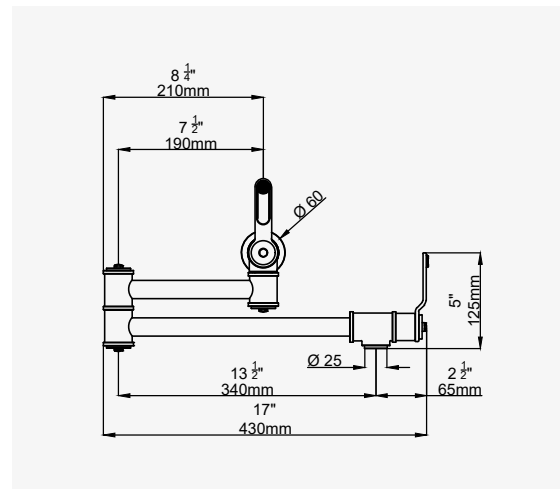

THE STORY CRAFT TELLS
DAS HANDWERK ERZÄHLT DIE
GESCHICHTE

LA STORIA DELL'ARTIGIANATO
CI RACCONTA

CONTENTS

INHALTE / I CONTENUTI

THE PERRIN & ROWE STORY

DIE GESCHICHTE VON
PERRIN & ROWE

LA STORIA DI PERRIN & ROWE

THE PERRIN & ROWE PROMISE

DAS PERRIN & ROWE
VERSPRECHEN

LA PROMESSA DI PERRIN & ROWE

INSTANT HOT WATER TAPS

HEISSWASSER-ARMATUREN

RUBINETTI ISTANTANEO CALDO

WATER FILTRATION TAPS

FILTER-ARMATUREN

RUBINETTI ACQUA FILTRATA

NEW / NEU / NOVITÀ

SOUTHBANK

ARMSTRONG

JULIET

LANGBOURN

PHOENICIAN

IONIAN

ETRUSCAN

PROVENCE

SINKS / SPÜLBECKEN / LAVELLI

WASTES / ABLÄUFE / SCARICHI

FURNITURE HANDLES

MÖBELGRIFFE

MANIGLIE E POMELLI PER MOBILI

BRASSWARE FINISHES

ARMATUREN OBERFLÄCHEN

FINITURE

PRODUCT OPTIONS

PRODUKT OPTIONEN

OPZIONI PRODOTTO

INDEX / INDEX / INDICE

GUARANTEE

HAFTUNG / GARANZIA

IMPORTANT INFORMATION

WICHTIGE INFORMATIONEN

INFORMAZIONI IMPORTANTI

ARMSTRONG 38

POT FILLER

With textured lever handles.

CHROME
NICKEL
PEWTER
ENGLISH BRONZE
GOLD
POLISHED BRASS
SATIN BRASS
AGED BRASS

FÜLLER

Mit texturiertem Hebelgriffe.

CHROM
NICKEL
ZINN
ENGLISCHE BRONZE
GOLD
POLIERTES MESSING
SEIDENMATT MESSING
ALTMESSING

EROGATORE ESTENSIBILE

Con maniglie a leva lavorata.

CROMO	E.4599HTCP	632,80 €
NICHEL	E.4599HTNI	696,10 €
PELTRO	E.4599HTPF	759,20 €
BRONZO INGLESE	E.4599HTEB	791,00 €
ORO	E.4599HTIG	854,20 €
OTTONE LUCIDATO	E.4599HTBR	854,20 €
OTTONE SATINATO	E.4599HTSB	854,20 €
OTTONE INVECCHIATO	E.4599HTAB	854,20 €

DECK MOUNTED
SOAP DISPENSER

CHROME
NICKEL
PEWTER
ENGLISH BRONZE
GOLD
POLISHED BRASS
SATIN BRASS
AGED BRASS

AUFSATZMONTAGE
SEIFENSPENDER

CHROM
NICKEL
ZINN
ENGLISCHE BRONZE
GOLD
POLIERTES MESSING
SEIDENMATT MESSING
ALTMESSING

DISTRIBUTORE DI SAPONE
MONTATO SUL PIANO

CROMO	E.6595CP	132,30 €
NICHEL	E.6595NI	145,60 €
PELTRO	E.6595PF	158,90 €
BRONZO INGLESE	E.6595EB	165,50 €
ORO	E.6595IG	178,70 €
OTTONE LUCIDATO	E.6595BR	178,70 €
OTTONE SATINATO	E.6595SB	178,70 €
OTTONE INVECCHIATO	E.6595AB	178,70 €

ARMSTRONG 39