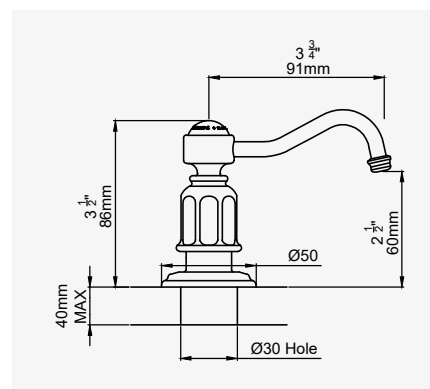

IONIAN

THE STORY CRAFT TELLS
DAS HANDWERK ERZÄHLT DIE
GESCHICHTE

LA STORIA DELL'ARTIGIANATO
CI RACCONTA

CONTENTS

INHALTE / I CONTENUTI

THE PERRIN & ROWE STORY

DIE GESCHICHTE VON
PERRIN & ROWE

LA STORIA DI PERRIN & ROWE

THE PERRIN & ROWE PROMISE

DAS PERRIN & ROWE
VERSPRECHEN

LA PROMESSA DI PERRIN & ROWE

INSTANT HOT WATER TAPS

HEISSWASSER-ARMATUREN

RUBINETTI ISTANTANEO CALDO

WATER FILTRATION TAPS

FILTER-ARMATUREN

RUBINETTI ACQUA FILTRATA

NEW / NEU / NOVITÀ

SOUTHBANK

ARMSTRONG

JULIET

LANGBOURN

PHOENICIAN

IONIAN

ETRUSCAN

PROVENCE

SINKS / SPÜLBECKEN / LAVELLI

WASTES / ABLÄUFE / SCARICHI

FURNITURE HANDLES

MÖBELGRIFFE

MANIGLIE E POMELLI PER MOBILI

BRASSWARE FINISHES

ARMATUREN OBERFLÄCHEN

FINITURE

PRODUCT OPTIONS

PRODUKT OPTIONEN

OPZIONI PRODOTTO

INDEX / INDEX / INDICE

GUARANTEE

HAFTUNG / GARANZIA

IMPORTANT INFORMATION

WICHTIGE INFORMATIONEN

INFORMAZIONI IMPORTANTI

88 IONIAN

EN

DE

IT

POT FILLER

Available with crosstop or lever handles.

CROSSTOP HANDLES

CHROME
NICKEL
PEWTER
ENGLISH BRONZE
GOLD
POLISHED BRASS
SATIN BRASS
AGED BRASS

LEVER HANDLES

CHROME
NICKEL
PEWTER
ENGLISH BRONZE
GOLD
POLISHED BRASS
SATIN BRASS
AGED BRASS

FÜLLER

Erhältlich mit Crosstop- oder Hebelgriffen.

KREUZKOPF GRIFFEN

CHROM
NICKEL
ZINN
ENGLISCHE BRONZE
GOLD
POLIERTES MESSING
SEIDENMATT MESSING
ALTMESSING

HEBELGRIFFEN

CHROM
NICKEL
ZINN
ENGLISCHE BRONZE
GOLD
POLIERTES MESSING
SEIDENMATT MESSING
ALTMESSING

EROGATORE ESTENSIBILE

Disponibile con maniglie a croce o a leva.

MANIGLIE A CROCE

CROMO	E.4798CP	614,30 €
NICHEL	E.4798NI	675,80 €
PELTRO	E.4798PF	737,20 €
BRONZO INGLESE	E.4798EB	767,90 €
ORO	E.4798IG	829,40 €
OTTONE LUCIDATO	E.4798BR	829,40 €
OTTONE SATINATO	E.4798SB	829,40 €
OTTONE INVECCHIATO	E.4798AB	829,40 €

MANIGLIE A LEVA

CROMO	E.4799CP	614,30 €
NICHEL	E.4799NI	675,80 €
PELTRO	E.4799PF	737,20 €
BRONZO INGLESE	E.4799EB	767,90 €
ORO	E.4799IG	829,40 €
OTTONE LUCIDATO	E.4799BR	829,40 €
OTTONE SATINATO	E.4799SB	829,40 €
OTTONE INVECCHIATO	E.4799AB	829,40 €

DECK MOUNTED SOAP DISPENSER

CHROME
NICKEL
PEWTER
ENGLISH BRONZE
GOLD
POLISHED BRASS
SATIN BRASS
AGED BRASS

AUFSATZMONTAGE SEIFENSPENDER

CHROM
NICKEL
ZINN
ENGLISCHE BRONZE
GOLD
POLIERTES MESSING
SEIDENMATT MESSING
ALTMESSING

DISTRIBUTORE DI SAPONE MONTATO SUL PIANO

CROMO	E.6995CP	132,30 €
NICHEL	E.6995NI	145,60 €
PELTRO	E.6995PF	158,90 €
BRONZO INGLESE	E.6995EB	165,50 €
ORO	E.6995IG	178,70 €
OTTONE LUCIDATO	E.6995BR	178,70 €
OTTONE SATINATO	E.6995SB	178,70 €
OTTONE INVECCHIATO	E.6995AB	178,70 €

89 IONIAN