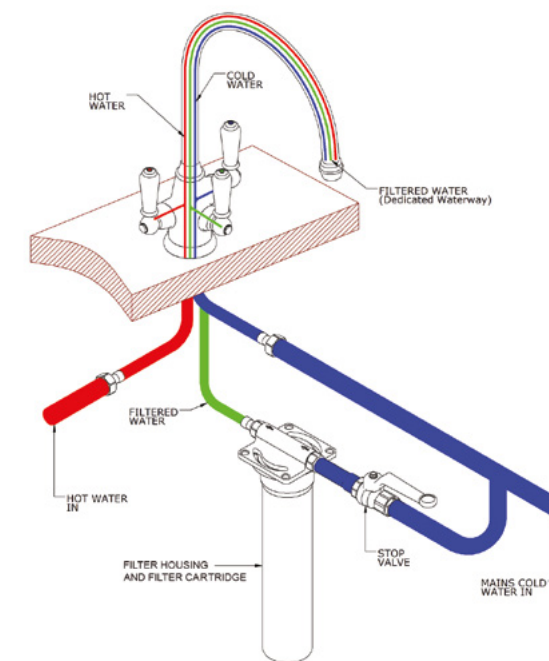

Il filtro è stato testato da:
Harvard University, USA.
Waukesha County Health, USA.
University Of Basel, Switzerland.
Zurich University, Switzerland.
Ministry Of Welfare, Argentina.
Pasteur Institute Lille, France.
South African Bureau Of Standards Pretoria, South Africa.

IL NANO FILTRO IN CERAMICA

Fatta di farina fossile sinterizzata e ha una struttura a micropori impregnata di argento, noto per la sua azione antibatterica.

CARTUCCIA FILTRANTE DI RICAMBIO

E.PRF2

70,20€

LA NANOFILTRAZIONE RIDUCE IN MODO SIGNIFICATIVO:

- Cattivo odore e sapore sgradevole,
- Cloro,
- Componenti organici come rifiuti animali e umani,
- Batteri come E. Coli,
- Cisti protozoarie come Giardia e Criptosporidio,
- Pesticidi ed erbicidi,
- Solventi,
- Benzene,
- Radon,
- Torbidezza,
- Metalli pesanti come il piombo,
- **Il filtro non elimina minerali importanti come magnesio, calcio e fluoruro.**