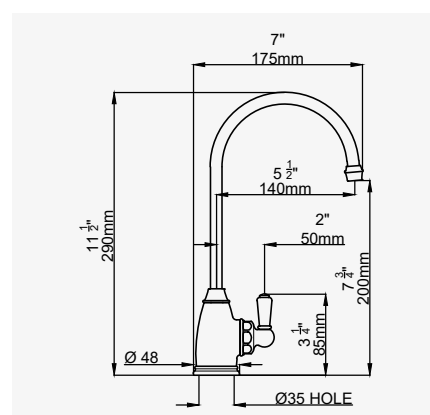

MINI FILTRATION TAP

Porcelain lever handle options available,
see page 134.

Replacement cartridges available, see page 15.

CHROME	CHROM	CROMO	E.1605CPWPC	407,70 €
NICKEL	NICKEL	NICHEL	E.1605NIWPC	417,50 €
PEWTER	ZINN	PELTRO	E.1605PFWPC	427,40 €
ENGLISH BRONZE	ENGLISCHE BRONZE	BRONZO INGLESE	E.1605EBWPC	432,40 €
GOLD	GOLD	ORO	E.1605IGWPC	442,30 €
POLISHED BRASS	POLIERTES MESSING	OTTONE LUCIDATO	E.1605BRWPC	442,30 €
SATIN BRASS	SEIDENMATT MESSING	OTTONE SATINATO	E.1605SBWPC	442,30 €
AGED BRASS	ALTMESSING	OTTONE INVECCHIATO	E.1605ABWPC	442,30 €

MINI FILTRATION VENTIL

Optionen für Porzellandrücker erhältlich,
siehe Seite 134.

Ersatzkartusche erhältlich, siehe Seite 17.

RUBINETTO MINI CON FILTRAGGIO

Maniglia a leva in porcellana disponibile,
vedere pagina 134.

Sono disponibili cartucce di ricambio,
vedere pagina 19.