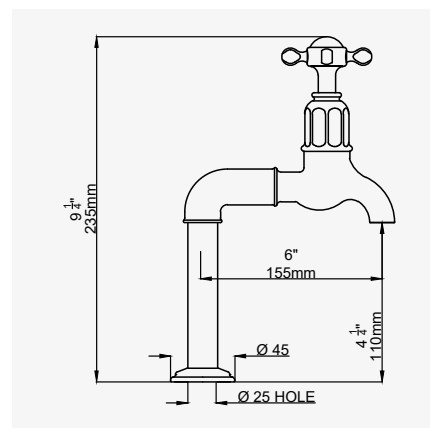

IONIAN

THE STORY CRAFT TELLS
DAS HANDWERK ERZÄHLT DIE
GESCHICHTE

LA STORIA DELL'ARTIGIANATO
CI RACCONTA

CONTENTS

INHALTE / I CONTENUTI

THE PERRIN & ROWE STORY

DIE GESCHICHTE VON
PERRIN & ROWE

LA STORIA DI PERRIN & ROWE

THE PERRIN & ROWE PROMISE

DAS PERRIN & ROWE
VERSPRECHEN

LA PROMESSA DI PERRIN & ROWE

INSTANT HOT WATER TAPS

HEISSWASSER-ARMATUREN

RUBINETTI ISTANTANEO CALDO

WATER FILTRATION TAPS

FILTER-ARMATUREN

RUBINETTI ACQUA FILTRATA

NEW / NEU / NOVITÀ

SOUTHBANK

ARMSTRONG

JULIET

LANGBOURN

PHOENICIAN

IONIAN

ETRUSCAN

PROVENCE

SINKS / SPÜLBECKEN / LAVELLI

WASTES / ABLÄUFE / SCARICHI

FURNITURE HANDLES

MÖBELGRIFFE

MANIGLIE E POMELLI PER MOBILI

BRASSWARE FINISHES

ARMATUREN OBERFLÄCHEN

FINITURE

PRODUCT OPTIONS

PRODUKT OPTIONEN

OPZIONI PRODOTTO

INDEX / INDEX / INDICE

GUARANTEE

HAFTUNG / GARANZIA

IMPORTANT INFORMATION

WICHTIGE INFORMATIONEN

INFORMAZIONI IMPORTANTI

IONIAN 86

EN

DE

IT

CROSSTOP BIBCOCK TAPS

Available as deck or wall mounted (pair).

DECK MOUNTED

CHROME
NICKEL
PEWTER
ENGLISH BRONZE
GOLD
POLISHED BRASS
SATIN BRASS
AGED BRASS

WALL MOUNTED

CHROME
NICKEL
PEWTER
ENGLISH BRONZE
GOLD
POLISHED BRASS
SATIN BRASS
AGED BRASS

ARMATUREN MIT KREUZKOPF GRIFFEN

Erhältlich als Deck- oder Wandmontage (Paar).

AUFSATZMONTAGE

CHROM
NICKEL
ZINN
ENGLISCHE BRONZE
GOLD
POLIERTES MESSING
SEIDENMATT MESSING
ALTMESSING

WANDMONTAGE

CHROM
NICKEL
ZINN
ENGLISCHE BRONZE
GOLD
POLIERTES MESSING
SEIDENMATT MESSING
ALTMESSING

RUBINETTI CON MANIGLIE A CROCE

Disponibile come rubinetto da appoggio
o da parete (coppia).

MONTAGGIO SU PONTE

CROMO	E.4338CP	352,70 €
NICHEL	E.4338NI	387,80 €
PELTRO	E.4338PF	423,10 €
BRONZO INGLESE	E.4338EB	440,90 €
ORO	E.4338IG	476,20 €
OTTONE LUCIDATO	E.4338BR	476,20 €
OTTONE SATINATO	E.4338SB	476,20 €
OTTONE INVECCHIATO	E.4338AB	476,20 €

A MURO

CROMO	E.4328CP	352,70 €
NICHEL	E.4328NI	387,80 €
PELTRO	E.4328PF	423,10 €
BRONZO INGLESE	E.4328EB	440,90 €
ORO	E.4328IG	476,20 €
OTTONE LUCIDATO	E.4328BR	476,20 €
OTTONE SATINATO	E.4328SB	476,20 €
OTTONE INVECCHIATO	E.4328AB	476,20 €

LEVER BIBCOCK TAPS

Available as deck or wall mounted (pair).
Porcelain lever handle options available,
see page 134.

DECK MOUNTED

CHROME
NICKEL
PEWTER
ENGLISH BRONZE
GOLD
POLISHED BRASS
SATIN BRASS
AGED BRASS

WALL MOUNTED

CHROME
NICKEL
PEWTER
ENGLISH BRONZE
GOLD
POLISHED BRASS
SATIN BRASS
AGED BRASS

ARMATUREN MIT HEBELGRIFFEN

Erhältlich als Deck- oder Wandmontage (Paar).
Optionen für Porzellandrücker erhältlich,
siehe Seite 134.

AUFSATZMONTAGE

CHROM
NICKEL
ZINN
ENGLISCHE BRONZE
GOLD
POLIERTES MESSING
SEIDENMATT MESSING
ALTMESSING

WANDMONTAGE

CHROM
NICKEL
ZINN
ENGLISCHE BRONZE
GOLD
POLIERTES MESSING
SEIDENMATT MESSING
ALTMESSING

RUBINETTI CON MANIGLIE A LEVA

Disponibile come rubinetto da appoggio
o da parete (coppia).
Maniglia a leva in porcellana disponibile,
vedere pagina 134.

MONTAGGIO SU PONTE

CROMO	E.4332CPWPC	352,70 €
NICHEL	E.4332NIWPC	387,80 €
PELTRO	E.4332PFWPC	423,30 €
BRONZO INGLESE	E.4332EBWPC	440,90 €
ORO	E.4332IGWPC	476,20 €
OTTONE LUCIDATO	E.4332BRWPC	476,20 €
OTTONE SATINATO	E.4332SBWPC	476,20 €
OTTONE INVECCHIATO	E.4332ABWPC	476,20 €

A MURO

CROMO	E.4322CPWPC	352,70 €
NICHEL	E.4322NIWPC	387,80 €
PELTRO	E.4322PFWPC	423,30 €
BRONZO INGLESE	E.4322EBWPC	440,90 €
ORO	E.4322IGWPC	476,20 €
OTTONE LUCIDATO	E.4322BRWPC	476,20 €
OTTONE SATINATO	E.4322SBWPC	476,20 €
OTTONE INVECCHIATO	E.4322ABWPC	476,20 €

IONIAN 87