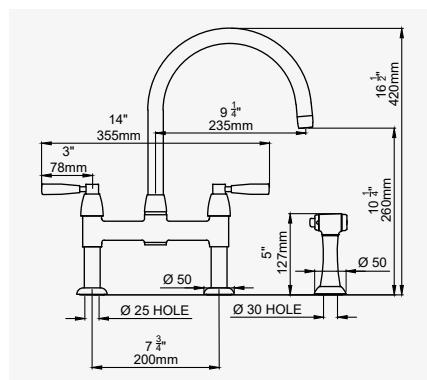

IMPORTANT INFORMATION

WICHTIGE INFORMATIONEN

INFORMAZIONI IMPORTANTI

LANGBOURN 60

EN

DE

IT

BRIDGE SINK MIXER