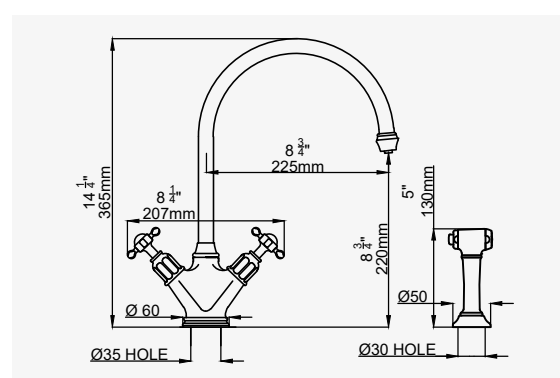

PHOENICIAN

THE STORY CRAFT TELLS
DAS HANDWERK ERZÄHLT DIE
GESCHICHTE

LA STORIA DELL'ARTIGIANATO
CI RACCONTA

CONTENTS

INHALTE / I CONTENUTI

THE PERRIN & ROWE STORY

DIE GESCHICHTE VON
PERRIN & ROWE

LA STORIA DI PERRIN & ROWE

THE PERRIN & ROWE PROMISE

DAS PERRIN & ROWE
VERSPRECHEN

LA PROMESSA DI PERRIN & ROWE

INSTANT HOT WATER TAPS

HEISSWASSER-ARMATUREN

RUBINETTI ISTANTANEO CALDO

WATER FILTRATION TAPS

FILTER-ARMATUREN

RUBINETTI ACQUA FILTRATA

NEW / NEU / NOVITÀ

SOUTHBANK

ARMSTRONG

JULIET

LANGBOURN

PHOENICIAN

IONIAN

ETRUSCAN

PROVENCE

SINKS / SPÜLBECKEN / LAVELLI

WASTES / ABLÄUFE / SCARICHI

FURNITURE HANDLES

MÖBELGRIFFE

MANIGLIE E POMELLI PER MOBILI

BRASSWARE FINISHES

ARMATUREN OBERFLÄCHEN

FINITURE

PRODUCT OPTIONS

PRODUKT OPTIONEN

OPZIONI PRODOTTO

INDEX / INDEX / INDICE

GUARANTEE

HAFTUNG / GARANZIA

IMPORTANT INFORMATION

WICHTIGE INFORMATIONEN

INFORMAZIONI IMPORTANTI

PHOENICIAN 74

EN

DE

IT

MONOBLOC SINK MIXER

Porcelain lever handle options available,
see page 134.

CHROME
NICKEL
PEWTER
ENGLISH BRONZE
GOLD
POLISHED BRASS
SATIN BRASS
AGED BRASS

WITH RINSE

CHROME
NICKEL
PEWTER
ENGLISH BRONZE
GOLD
POLISHED BRASS
SATIN BRASS
AGED BRASS

MONOBLOCK KÜCHENARMATUR

Optionen für Porzellandrücker erhältlich,
siehe Seite 134.

CHROM
NICKEL
ZINN
ENGLISCHE BRONZE
GOLD
POLIERTES MESSING
SEIDENMATT MESSING
ALTMESSING

MIT TISCHBRAUSE

CHROM
NICKEL
ZINN
ENGLISCHE BRONZE
GOLD
POLIERTES MESSING
SEIDENMATT MESSING
ALTMESSING

MISCELATORE PER LAVELLO MONOBLOCCO

Maniglia a leva in porcellana disponibile,
vedere pagina 134.

CROMO	E.4460CPWPC	424,30 €
NICHEL	E.4460NIWPC	466,90 €
PELTRO	E.4460PFWPC	509,30 €
BRONZO INGLESE	E.4460EBWPC	530,50 €
ORO	E.4460IGWPC	572,80 €
OTTONE LUCIDATO	E.4460BRWPC	572,80 €
OTTONE SATINATO	E.4460SBWPC	572,80 €
OTTONE INVECCHIATO	E.4460ABWPC	572,80 €

CON DOCCETTA ESTRAIBILE

CROMO	E.4360CPWPC	609,10 €
NICHEL	E.4360NIWPC	670,10 €
PELTRO	E.4360PFWPC	731,10 €
BRONZO INGLESE	E.4360EBWPC	761,50 €
ORO	E.4360IGWPC	822,40 €
OTTONE LUCIDATO	E.4360BRWPC	822,40 €
OTTONE SATINATO	E.4360SBWPC	822,40 €
OTTONE INVECCHIATO	E.4360ABWPC	822,40 €

PHOENICIAN 75

MONOBLOC SINK MIXER

CHROME
NICKEL
PEWTER
ENGLISH BRONZE
GOLD
POLISHED BRASS
SATIN BRASS
AGED BRASS

WITH RINSE

CHROME
NICKEL
PEWTER
ENGLISH BRONZE
GOLD
POLISHED BRASS
SATIN BRASS
AGED BRASS

MONOBLOCK KÜCHENARMATUR

CHROM
NICKEL
ZINN
ENGLISCHE BRONZE
GOLD
POLIERTES MESSING
SEIDENMATT MESSING
ALTMESSING

MIT TISCHBRAUSE

CHROM
NICKEL
ZINN
ENGLISCHE BRONZE
GOLD
POLIERTES MESSING
SEIDENMATT MESSING
ALTMESSING

MISCELATORE PER LAVELLO MONOBLOCCO

CROMO	E.4385CP	435,20 €
NICHEL	E.4385NI	478,90 €
PELTRO	E.4385PF	522,30 €
BRONZO INGLESE	E.4385EB	544,00 €
ORO	E.4385IG	587,60 €
OTTONE LUCIDATO	E.4385BR	587,60 €
OTTONE SATINATO	E.4385SB	587,60 €
OTTONE INVECCHIATO	E.4385AB	587,60 €

CON DOCCETTA ESTRAIBILE

CROMO	E.4365CP	620,00 €
NICHEL	E.4365NI	682,20 €
PELTRO	E.4365PF	744,10 €
BRONZO INGLESE	E.4365EB	775,00 €
ORO	E.4365IG	837,10 €
OTTONE LUCIDATO	E.4365BR	837,10 €
OTTONE SATINATO	E.4365SB	837,10 €
OTTONE INVECCHIATO	E.4365AB	837,10 €