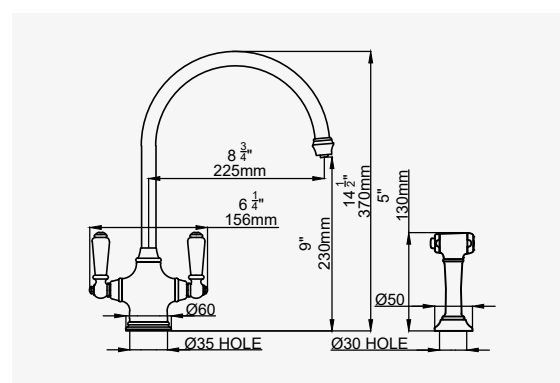

PHOENICIAN

THE STORY CRAFT TELLS
DAS HANDWERK ERZÄHLT DIE
GESCHICHTE

LA STORIA DELL'ARTIGIANATO
CI RACCONTA

CONTENTS

INHALTE / I CONTENUTI

THE PERRIN & ROWE STORY

DIE GESCHICHTE VON
PERRIN & ROWE

LA STORIA DI PERRIN & ROWE

THE PERRIN & ROWE PROMISE

DAS PERRIN & ROWE
VERSPRECHEN

LA PROMESSA DI PERRIN & ROWE

INSTANT HOT WATER TAPS

HEISSWASSER-ARMATUREN

RUBINETTI ISTANTANEO CALDO

WATER FILTRATION TAPS

FILTER-ARMATUREN

RUBINETTI ACQUA FILTRATA

NEW / NEU / NOVITÀ

SOUTHBANK

ARMSTRONG

JULIET

LANGBOURN

PHOENICIAN

IONIAN

ETRUSCAN

PROVENCE

SINKS / SPÜLBECKEN / LAVELLI

WASTES / ABLÄUFE / SCARICHI

FURNITURE HANDLES

MÖBELGRIFFE

MANIGLIE E POMELLI PER MOBILI

BRASSWARE FINISHES

ARMATUREN OBERFLÄCHEN

FINITURE

PRODUCT OPTIONS

PRODUKT OPTIONEN

OPZIONI PRODOTTO

INDEX / INDEX / INDICE

GUARANTEE

HAFTUNG / GARANZIA

IMPORTANT INFORMATION

WICHTIGE INFORMATIONEN

INFORMAZIONI IMPORTANTI

PHOENICIAN 74

EN

DE

IT

MONOBLOC SINK MIXER

Porcelain lever handle options available,
see page 134.

CHROME
NICKEL
PEWTER
ENGLISH BRONZE
GOLD
POLISHED BRASS
SATIN BRASS
AGED BRASS

WITH RINSE

CHROME
NICKEL
PEWTER
ENGLISH BRONZE
GOLD
POLISHED BRASS
SATIN BRASS
AGED BRASS

MONOBLOCK KÜCHENARMATUR

Optionen für Porzellandrücker erhältlich,
siehe Seite 134.

CHROM
NICKEL
ZINN
ENGLISCHE BRONZE
GOLD
POLIERTES MESSING
SEIDENMATT MESSING
ALTMESSING

MIT TISCHBRAUSE

CHROM
NICKEL
ZINN
ENGLISCHE BRONZE
GOLD
POLIERTES MESSING
SEIDENMATT MESSING
ALTMESSING

MISCELATORE PER LAVELLO MONOBLOCCO

Maniglia a leva in porcellana disponibile,
vedere pagina 134.

CROMO	E.4460CPWPC	424,30 €
NICHEL	E.4460NIWPC	466,90 €
PELTRO	E.4460PFWPC	509,30 €
BRONZO INGLESE	E.4460EBWPC	530,50 €
ORO	E.4460IGWPC	572,80 €
OTTONE LUCIDATO	E.4460BRWPC	572,80 €
OTTONE SATINATO	E.4460SBWPC	572,80 €
OTTONE INVECCHIATO	E.4460ABWPC	572,80 €

CON DOCCETTA ESTRAIBILE

CROMO	E.4360CPWPC	609,10 €
NICHEL	E.4360NIWPC	670,10 €
PELTRO	E.4360PFWPC	731,10 €
BRONZO INGLESE	E.4360EBWPC	761,50 €
ORO	E.4360IGWPC	822,40 €
OTTONE LUCIDATO	E.4360BRWPC	822,40 €
OTTONE SATINATO	E.4360SBWPC	822,40 €
OTTONE INVECCHIATO	E.4360ABWPC	822,40 €

PHOENICIAN 75

MONOBLOC SINK MIXER

CHROME
NICKEL
PEWTER
ENGLISH BRONZE
GOLD
POLISHED BRASS
SATIN BRASS
AGED BRASS

WITH RINSE

CHROME
NICKEL
PEWTER
ENGLISH BRONZE
GOLD
POLISHED BRASS
SATIN BRASS
AGED BRASS

MONOBLOCK KÜCHENARMATUR

CHROM
NICKEL
ZINN
ENGLISCHE BRONZE
GOLD
POLIERTES MESSING
SEIDENMATT MESSING
ALTMESSING

MIT TISCHBRAUSE

CHROM
NICKEL
ZINN
ENGLISCHE BRONZE
GOLD
POLIERTES MESSING
SEIDENMATT MESSING
ALTMESSING

MISCELATORE PER LAVELLO MONOBLOCCO

CROMO	E.4385CP	435,20 €
NICHEL	E.4385NI	478,90 €
PELTRO	E.4385PF	522,30 €
BRONZO INGLESE	E.4385EB	544,00 €
ORO	E.4385IG	587,60 €
OTTONE LUCIDATO	E.4385BR	587,60 €
OTTONE SATINATO	E.4385SB	587,60 €
OTTONE INVECCHIATO	E.4385AB	587,60 €

CON DOCCETTA ESTRAIBILE

CROMO	E.4365CP	620,00 €
NICHEL	E.4365NI	682,20 €
PELTRO	E.4365PF	744,10 €
BRONZO INGLESE	E.4365EB	775,00 €
ORO	E.4365IG	837,10 €
OTTONE LUCIDATO	E.4365BR	837,10 €
OTTONE SATINATO	E.4365SB	837,10 €
OTTONE INVECCHIATO	E.4365AB	837,10 €