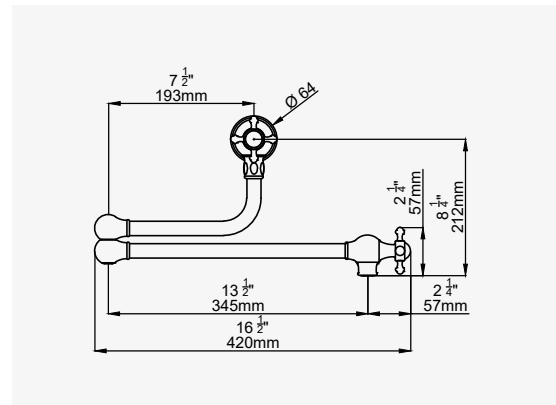

ETRUSCAN

EN

DE

IT

THE STORY CRAFT TELLS
DAS HANDWERK ERZÄHLT DIE
GESCHICHTE

LA STORIA DELL'ARTIGIANATO
CI RACCONTA

CONTENTS

INHALTE / I CONTENUTI

THE PERRIN & ROWE STORY

DIE GESCHICHTE VON
PERRIN & ROWE

LA STORIA DI PERRIN & ROWE

THE PERRIN & ROWE PROMISE

DAS PERRIN & ROWE
VERSPRECHEN

LA PROMESSA DI PERRIN & ROWE

INSTANT HOT WATER TAPS

HEISSWASSER-ARMATUREN

RUBINETTI ISTANTANEO CALDO

WATER FILTRATION TAPS

FILTER-ARMATUREN

RUBINETTI ACQUA FILTRATA

NEW / NEU / NOVITÀ

SOUTHBANK

ARMSTRONG

JULIET

LANGBOURN

PHOENICIAN

IONIAN

ETRUSCAN

PROVENCE

SINKS / SPÜLBECKEN / LAVELLI

WASTES / ABLÄUFE / SCARICHI

FURNITURE HANDLES

MÖBELGRIFFE

MANIGLIE E POMELLI PER MOBILI

BRASSWARE FINISHES

ARMATUREN OBERFLÄCHEN

FINITURE

PRODUCT OPTIONS

PRODUKT OPTIONEN

OPZIONI PRODOTTO

INDEX / INDEX / INDICE

GUARANTEE

HAFTUNG / GARANZIA

IMPORTANT INFORMATION

WICHTIGE INFORMATIONEN

INFORMAZIONI IMPORTANTI

ETRUSCAN 9 8

POT FILLER

Available with crosstop or lever handles.

CROSSTOP HANDLES

CHROME
NICKEL
PEWTER
ENGLISH BRONZE
GOLD
POLISHED BRASS
SATIN BRASS
AGED BRASS

FÜLLER

Erhältlich mit Crosstop- oder Hebelgriffen.

KREUZKOPF GRIFFEN

CHROM
NICKEL
ZINN
ENGLISCHE BRONZE
GOLD
POLIERTES MESSING
SEIDENMATT MESSING
ALTMESSING

EROGATORE ESTENSIBILE

Disponibile con maniglie a croce o a leva.

MANIGLIE A CROCE

CROMO	E.4798CP	614,30 €
NICHEL	E.4798NI	675,80 €
PELTRO	E.4798PF	737,20 €
BRONZO INGLESE	E.4798EB	767,90 €
ORO	E.4798IG	829,40 €
OTTONE LUCIDATO	E.4798BR	829,40 €
OTTONE SATINATO	E.4798SB	829,40 €
OTTONE INVECCHIATO	E.4798AB	829,40 €

LEVER HANDLES

CHROME
NICKEL
PEWTER
ENGLISH BRONZE
GOLD
POLISHED BRASS
SATIN BRASS
AGED BRASS

HEBELGRIFFEN

CHROM
NICKEL
ZINN
ENGLISCHE BRONZE
GOLD
POLIERTES MESSING
SEIDENMATT MESSING
ALTMESSING

MANIGLIE A LEVA

CROMO	E.4799CP	614,30 €
NICHEL	E.4799NI	675,80 €
PELTRO	E.4799PF	737,20 €
BRONZO INGLESE	E.4799EB	767,90 €
ORO	E.4799IG	829,40 €
OTTONE LUCIDATO	E.4799BR	829,40 €
OTTONE SATINATO	E.4799SB	829,40 €
OTTONE INVECCHIATO	E.4799AB	829,40 €

DECK MOUNTED SOAP DISPENSER

CHROME
NICKEL
PEWTER
ENGLISH BRONZE
GOLD
POLISHED BRASS
SATIN BRASS
AGED BRASS

AUFSATZMONTAGE SEIFENSPENDER

CHROM
NICKEL
ZINN
ENGLISCHE BRONZE
GOLD
POLIERTES MESSING
SEIDENMATT MESSING
ALTMESSING

DISTRIBUTORE DI SAPONE MONTATO SUL PIANO

CROMO	E.6995CP	132,30 €
NICHEL	E.6995NI	145,60 €
PELTRO	E.6995PF	158,90 €
BRONZO INGLESE	E.6995EB	165,50 €
ORO	E.6995IG	178,70 €
OTTONE LUCIDATO	E.6995BR	178,70 €
OTTONE SATINATO	E.6995SB	178,70 €
OTTONE INVECCHIATO	E.6995AB	178,70 €

ETRUSCAN 9 9