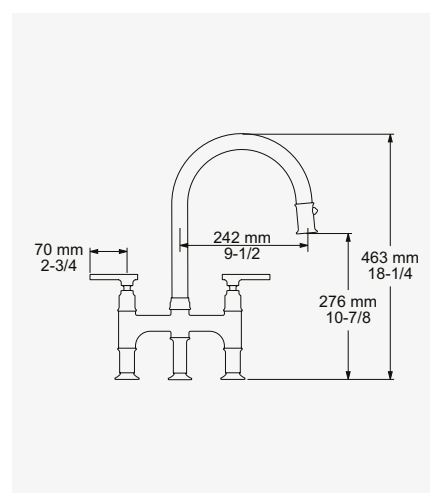

BRIDGE SINK MIXER

BRÜCKEN KÜCHENARMATUR

MISCELATORE PER LAVELLO A PONTE

CHROME	CHROM	CROMO	E.4996CP	552,90 €
NICKEL	NICKEL	NICHEL	E.4996NI	608,30 €
PEWTER	ZINN	PELTRO	E.4996PF	663,40 €
ENGLISH BRONZE	ENGLISCHE BRONZE	BRONZO INGLESE	E.4996EB	691,10 €
GOLD	GOLD	ORO	E.4996IG	746,30 €
POLISHED BRASS	POLIERTES MESSING	OTTONE LUCIDATO	E.4996BR	746,30 €
SATIN BRASS	SEIDENMATT MESSING	OTTONE SATINATO	E.4996SB	746,30 €
AGED BRASS	ALTMESSING	OTTONE INVECCHIATO	E.4996AB	746,30 €

SOUTHBANK