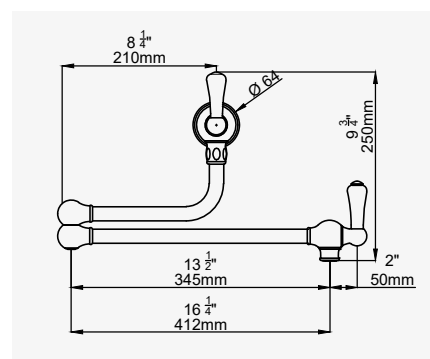

IONIAN

THE STORY CRAFT TELLS
DAS HANDWERK ERZÄHLT DIE
GESCHICHTE

LA STORIA DELL'ARTIGIANATO
CI RACCONTA

CONTENTS

INHALTE / I CONTENUTI

THE PERRIN & ROWE STORY

DIE GESCHICHTE VON
PERRIN & ROWE

LA STORIA DI PERRIN & ROWE

THE PERRIN & ROWE PROMISE

DAS PERRIN & ROWE
VERSPRECHEN

LA PROMESSA DI PERRIN & ROWE

INSTANT HOT WATER TAPS

HEISSWASSER-ARMATUREN

RUBINETTI ISTANTANEO CALDO

WATER FILTRATION TAPS

FILTER-ARMATUREN

RUBINETTI ACQUA FILTRATA

NEW / NEU / NOVITÀ

SOUTHBANK

ARMSTRONG

JULIET

LANGBOURN

PHOENICIAN

IONIAN

ETRUSCAN

PROVENCE

SINKS / SPÜLBECKEN / LAVELLI

WASTES / ABLÄUFE / SCARICHI

FURNITURE HANDLES

MÖBELGRIFFE

MANIGLIE E POMELLI PER MOBILI

BRASSWARE FINISHES

ARMATUREN OBERFLÄCHEN

FINITURE

PRODUCT OPTIONS

PRODUKT OPTIONEN

OPZIONI PRODOTTO

INDEX / INDEX / INDICE

GUARANTEE

HAFTUNG / GARANZIA

IMPORTANT INFORMATION

WICHTIGE INFORMATIONEN

INFORMAZIONI IMPORTANTI

88 IONIAN

EN

DE

IT

POT FILLER

Available with crosstop or lever handles.

CROSSTOP HANDLES

CHROME
NICKEL
PEWTER
ENGLISH BRONZE
GOLD
POLISHED BRASS
SATIN BRASS
AGED BRASS

LEVER HANDLES

CHROME
NICKEL
PEWTER
ENGLISH BRONZE
GOLD
POLISHED BRASS
SATIN BRASS
AGED BRASS

FÜLLER

Erhältlich mit Crosstop- oder Hebelgriffen.

KREUZKOPF GRIFFEN

CHROM
NICKEL
ZINN
ENGLISCHE BRONZE
GOLD
POLIERTES MESSING
SEIDENMATT MESSING
ALTMESSING

HEBELGRIFFEN

CHROM
NICKEL
ZINN
ENGLISCHE BRONZE
GOLD
POLIERTES MESSING
SEIDENMATT MESSING
ALTMESSING

EROGATORE ESTENSIBILE

Disponibile con maniglie a croce o a leva.

MANIGLIE A CROCE

CROMO	E.4798CP	614,30 €
NICHEL	E.4798NI	675,80 €
PELTRO	E.4798PF	737,20 €
BRONZO INGLESE	E.4798EB	767,90 €
ORO	E.4798IG	829,40 €
OTTONE LUCIDATO	E.4798BR	829,40 €
OTTONE SATINATO	E.4798SB	829,40 €
OTTONE INVECCHIATO	E.4798AB	829,40 €

MANIGLIE A LEVA

CROMO	E.4799CP	614,30 €
NICHEL	E.4799NI	675,80 €
PELTRO	E.4799PF	737,20 €
BRONZO INGLESE	E.4799EB	767,90 €
ORO	E.4799IG	829,40 €
OTTONE LUCIDATO	E.4799BR	829,40 €
OTTONE SATINATO	E.4799SB	829,40 €
OTTONE INVECCHIATO	E.4799AB	829,40 €

DECK MOUNTED SOAP DISPENSER

CHROME
NICKEL
PEWTER
ENGLISH BRONZE
GOLD
POLISHED BRASS
SATIN BRASS
AGED BRASS

AUFSATZMONTAGE SEIFENSPENDER

CHROM
NICKEL
ZINN
ENGLISCHE BRONZE
GOLD
POLIERTES MESSING
SEIDENMATT MESSING
ALTMESSING

DISTRIBUTORE DI SAPONE MONTATO SUL PIANO

CROMO	E.6995CP	132,30 €
NICHEL	E.6995NI	145,60 €
PELTRO	E.6995PF	158,90 €
BRONZO INGLESE	E.6995EB	165,50 €
ORO	E.6995IG	178,70 €
OTTONE LUCIDATO	E.6995BR	178,70 €
OTTONE SATINATO	E.6995SB	178,70 €
OTTONE INVECCHIATO	E.6995AB	178,70 €

89 IONIAN