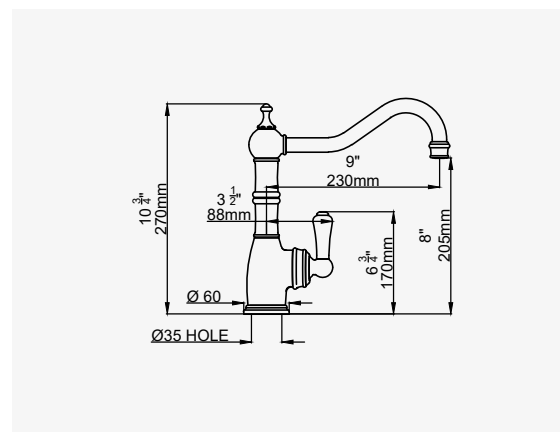

109

PROVENCE