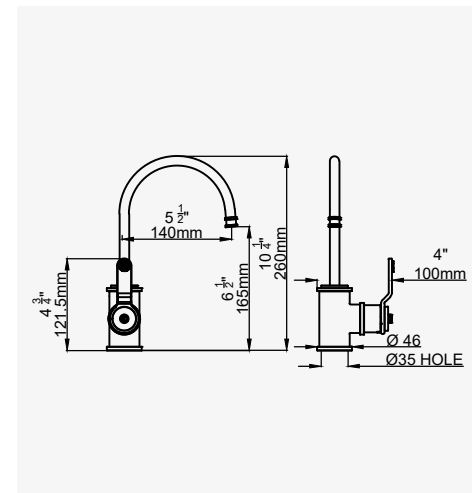

THE STORY CRAFT TELLS
DAS HANDWERK ERZÄHLT DIE
GESCHICHTE

LA STORIA DELL'ARTIGIANATO
CI RACCONTA

CONTENTS

INHALTE / I CONTENUTI

THE PERRIN & ROWE STORY

DIE GESCHICHTE VON
PERRIN & ROWE

LA STORIA DI PERRIN & ROWE

THE PERRIN & ROWE PROMISE

DAS PERRIN & ROWE
VERSPRECHEN

LA PROMESSA DI PERRIN & ROWE

INSTANT HOT WATER TAPS

HEISSWASSER-ARMATUREN

RUBINETTI ISTANTANEO CALDO

WATER FILTRATION TAPS

FILTER-ARMATUREN

RUBINETTI ACQUA FILTRATA

NEW / NEU / NOVITÀ

SOUTHBANK

ARMSTRONG

JULIET

LANGBOURN

PHOENICIAN

IONIAN

ETRUSCAN

PROVENCE

SINKS / SPÜLBECKEN / LAVELLI

WASTES / ABLÄUFE / SCARICHI

FURNITURE HANDLES

MÖBELGRIFFE

MANIGLIE E POMELLI PER MOBILI

BRASSWARE FINISHES

ARMATUREN OBERFLÄCHEN

FINITURE

PRODUCT OPTIONS

PRODUKT OPTIONEN

OPZIONI PRODOTTO

INDEX / INDEX / INDICE

GUARANTEE

HAFTUNG / GARANZIA

IMPORTANT INFORMATION

WICHTIGE INFORMATIONEN

INFORMAZIONI IMPORTANTI

3-IN-1 INSTANT HOT WATER TAP

With textured lever handles.

The hole centre for this product should be a minimum distance of 80mm from the wall.

Replacement cartridges available, see page 8.

CHROME	CHROM	CROMO	E.1985HTCP	1.282,90 €
NICKEL	NICKEL	NICHEL	E.1985HTNI	1.345,70 €
PEWTER	ZINN	PELTRO	E.1985HTPF	1.408,20 €
ENGLISH BRONZE	ENGLISCHE BRONZE	BRONZO INGLESE	E.1985HTEB	1.439,60 €
GOLD	GOLD	ORO	E.1985HTIG	1.502,30 €
POLISHED BRASS	POLIERTES MESSING	OTTONE LUCIDATO	E.1985HTBR	1.502,30 €
SATIN BRASS	SEIDENMATT MESSING	OTTONE SATINATO	E.1985HTSB	1.502,30 €
AGED BRASS	ALTMESSING	OTTONE INVECCHIATO	E.1985HTAB	1.502,30 €

3-IN-1 HEIßWASSERHAHN

Mit texturiertem Hebelgriffe.

Die Lochmitte für dieses Produkts sollte einen Mindestabstand von 80 mm von der Wand aufweisen.

Ersatzkartusche erhältlich, siehe Seite 10.

RUBINETTO INSTANT HOT 3 IN 1