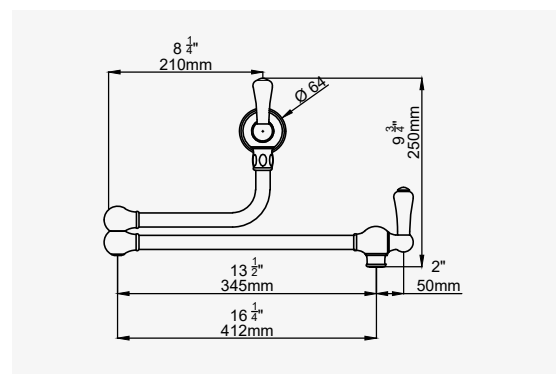

PHOENICIAN

THE STORY CRAFT TELLS
DAS HANDWERK ERZÄHLT DIE
GESCHICHTE

LA STORIA DELL'ARTIGIANATO
CI RACCONTA

CONTENTS

INHALTE / I CONTENUTI

THE PERRIN & ROWE STORY

DIE GESCHICHTE VON
PERRIN & ROWE

LA STORIA DI PERRIN & ROWE

THE PERRIN & ROWE PROMISE

DAS PERRIN & ROWE
VERSPRECHEN

LA PROMESSA DI PERRIN & ROWE

INSTANT HOT WATER TAPS

HEISSWASSER-ARMATUREN

RUBINETTI ISTANTANEO CALDO

WATER FILTRATION TAPS

FILTER-ARMATUREN

RUBINETTI ACQUA FILTRATA

NEW / NEU / NOVITÀ

SOUTHBANK

ARMSTRONG

JULIET

LANGBOURN

PHOENICIAN

IONIAN

ETRUSCAN

PROVENCE

SINKS / SPÜLBECKEN / LAVELLI

WASTES / ABLÄUFE / SCARICHI

FURNITURE HANDLES

MÖBELGRIFFE

MANIGLIE E POMELLI PER MOBILI

BRASSWARE FINISHES

ARMATUREN OBERFLÄCHEN

FINITURE

PRODUCT OPTIONS

PRODUKT OPTIONEN

OPZIONI PRODOTTO

INDEX / INDEX / INDICE

GUARANTEE

HAFTUNG / GARANZIA

IMPORTANT INFORMATION

WICHTIGE INFORMATIONEN

INFORMAZIONI IMPORTANTI

PHOENICIAN 76

EN

DE

IT

WIDESPREAD SINK MIXER

Porcelain lever handle options available,
see page 134.

CHROME
NICKEL
PEWTER
ENGLISH BRONZE
GOLD
POLISHED BRASS
SATIN BRASS
AGED BRASS

WITH RINSE

CHROME
NICKEL
PEWTER
ENGLISH BRONZE
GOLD
POLISHED BRASS
SATIN BRASS
AGED BRASS

DREILOCH KÜCHENARMATUR

Optionen für Porzellandrücker erhältlich,
siehe Seite 134.

CHROM
NICKEL
ZINN
ENGLISCHE BRONZE
GOLD
POLIERTES MESSING
SEIDENMATT MESSING
ALTMESSING

MIT TISCHBRAUSE

CHROM
NICKEL
ZINN
ENGLISCHE BRONZE
GOLD
POLIERTES MESSING
SEIDENMATT MESSING
ALTMESSING

MISCELATORE PER LAVELLO ESTESA

Maniglia a leva in porcellana disponibile,
vedere pagina 134.

CROMO	E.4371CPWPC	574,90 €
NICHEL	E.4371NIWPC	632,40 €
PELTRO	E.4371PFWPC	689,90 €
BRONZO INGLESE	E.4371EBWPC	718,60 €
ORO	E.4371IGWPC	776,00 €
OTTONE LUCIDATO	E.4371BRWPC	776,00 €
OTTONE SATINATO	E.4371SBWPC	776,00 €
OTTONE INVECCHIATO	E.4371ABWPC	776,00 €

CON DOCCETTA ESTRAIBILE

CROMO	E.4376CPWPC	760,10 €
NICHEL	E.4376NIWPC	836,20 €
PELTRO	E.4376PFWPC	912,20 €
BRONZO INGLESE	E.4376EBWPC	950,30 €
ORO	E.4376IGWPC	1.026,20 €
OTTONE LUCIDATO	E.4376BRWPC	1.026,20 €
OTTONE SATINATO	E.4376SBWPC	1.026,20 €
OTTONE INVECCHIATO	E.4376ABWPC	1.026,20 €

POT FILLER

Available with crosstop or lever handles.

CROSSTOP HANDLES

CHROME
NICKEL
PEWTER
ENGLISH BRONZE
GOLD
POLISHED BRASS
SATIN BRASS
AGED BRASS

LEVER HANDLES

CHROME
NICKEL
PEWTER
ENGLISH BRONZE
GOLD
POLISHED BRASS
SATIN BRASS
AGED BRASS

FÜLLER

Erhältlich mit Crosstop- oder Hebelgriffen.

KREUZKOPF GRIFFEN

CHROM
NICKEL
ZINN
ENGLISCHE BRONZE
GOLD
POLIERTES MESSING
SEIDENMATT MESSING
ALTMESSING

HEBELGRIFFEN

CHROM
NICKEL
ZINN
ENGLISCHE BRONZE
GOLD
POLIERTES MESSING
SEIDENMATT MESSING
ALTMESSING

EROGATORE ESTENSIBILE

Disponibile con maniglie a croce o a leva.

MANIGLIE A CROCE

CROMO	E.4798CP	614,30 €
NICHEL	E.4798NI	675,80 €
PELTRO	E.4798PF	737,20 €
BRONZO INGLESE	E.4798EB	767,90 €
ORO	E.4798IG	829,40 €
OTTONE LUCIDATO	E.4798BR	829,40 €
OTTONE SATINATO	E.4798SB	829,40 €
OTTONE INVECCHIATO	E.4798AB	829,40 €

MANIGLIE A LEVA

CROMO	E.4799CP	614,30 €
NICHEL	E.4799NI	675,80 €
PELTRO	E.4799PF	737,20 €
BRONZO INGLESE	E.4799EB	767,90 €
ORO	E.4799IG	829,40 €
OTTONE LUCIDATO	E.4799BR	829,40 €
OTTONE SATINATO	E.4799SB	829,40 €
OTTONE INVECCHIATO	E.4799AB	829,40 €

PHOENICIAN 77