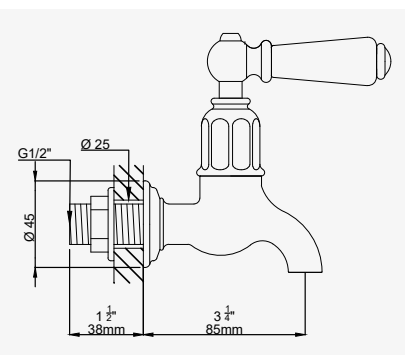

IONIAN

THE STORY CRAFT TELLS
DAS HANDWERK ERZÄHLT DIE
GESCHICHTE

LA STORIA DELL'ARTIGIANATO
CI RACCONTA

CONTENTS

INHALTE / I CONTENUTI

THE PERRIN & ROWE STORY

DIE GESCHICHTE VON
PERRIN & ROWE

LA STORIA DI PERRIN & ROWE

THE PERRIN & ROWE PROMISE

DAS PERRIN & ROWE
VERSPRECHEN

LA PROMESSA DI PERRIN & ROWE

INSTANT HOT WATER TAPS

HEISSWASSER-ARMATUREN

RUBINETTI ISTANTANEO CALDO

WATER FILTRATION TAPS

FILTER-ARMATUREN

RUBINETTI ACQUA FILTRATA

NEW / NEU / NOVITÀ

SOUTHBANK

ARMSTRONG

JULIET

LANGBOURN

PHOENICIAN

IONIAN

ETRUSCAN

PROVENCE

SINKS / SPÜLBECKEN / LAVELLI

WASTES / ABLÄUFE / SCARICHI

FURNITURE HANDLES

MÖBELGRIFFE

MANIGLIE E POMELLI PER MOBILI

BRASSWARE FINISHES

ARMATUREN OBERFLÄCHEN

FINITURE

PRODUCT OPTIONS

PRODUKT OPTIONEN

OPZIONI PRODOTTO

INDEX / INDEX / INDICE

GUARANTEE

HAFTUNG / GARANZIA

IMPORTANT INFORMATION

WICHTIGE INFORMATIONEN

INFORMAZIONI IMPORTANTI

IONIAN 86

EN

DE

IT

CROSSTOP BIBCOCK TAPS

Available as deck or wall mounted (pair).

DECK MOUNTED

CHROME
NICKEL
PEWTER
ENGLISH BRONZE
GOLD
POLISHED BRASS
SATIN BRASS
AGED BRASS

WALL MOUNTED

CHROME
NICKEL
PEWTER
ENGLISH BRONZE
GOLD
POLISHED BRASS
SATIN BRASS
AGED BRASS

ARMATUREN MIT KREUZKOPF GRIFFEN

Erhältlich als Deck- oder Wandmontage (Paar).

AUFSATZMONTAGE

CHROM
NICKEL
ZINN
ENGLISCHE BRONZE
GOLD
POLIERTES MESSING
SEIDENMATT MESSING
ALTMESSING

WANDMONTAGE

CHROM
NICKEL
ZINN
ENGLISCHE BRONZE
GOLD
POLIERTES MESSING
SEIDENMATT MESSING
ALTMESSING

RUBINETTI CON MANIGLIE A CROCE

Disponibile come rubinetto da appoggio
o da parete (coppia).

MONTAGGIO SU PONTE

CROMO	E.4338CP	352,70 €
NICHEL	E.4338NI	387,80 €
PELTRO	E.4338PF	423,10 €
BRONZO INGLESE	E.4338EB	440,90 €
ORO	E.4338IG	476,20 €
OTTONE LUCIDATO	E.4338BR	476,20 €
OTTONE SATINATO	E.4338SB	476,20 €
OTTONE INVECCHIATO	E.4338AB	476,20 €

A MURO

CROMO	E.4328CP	352,70 €
NICHEL	E.4328NI	387,80 €
PELTRO	E.4328PF	423,10 €
BRONZO INGLESE	E.4328EB	440,90 €
ORO	E.4328IG	476,20 €
OTTONE LUCIDATO	E.4328BR	476,20 €
OTTONE SATINATO	E.4328SB	476,20 €
OTTONE INVECCHIATO	E.4328AB	476,20 €

LEVER BIBCOCK TAPS

Available as deck or wall mounted (pair).
Porcelain lever handle options available,
see page 134.

DECK MOUNTED

CHROME
NICKEL
PEWTER
ENGLISH BRONZE
GOLD
POLISHED BRASS
SATIN BRASS
AGED BRASS

WALL MOUNTED

CHROME
NICKEL
PEWTER
ENGLISH BRONZE
GOLD
POLISHED BRASS
SATIN BRASS
AGED BRASS

ARMATUREN MIT HEBELGRIFFEN

Erhältlich als Deck- oder Wandmontage (Paar).
Optionen für Porzellandrücker erhältlich,
siehe Seite 134.

AUFSATZMONTAGE

CHROM
NICKEL
ZINN
ENGLISCHE BRONZE
GOLD
POLIERTES MESSING
SEIDENMATT MESSING
ALTMESSING

WANDMONTAGE

CHROM
NICKEL
ZINN
ENGLISCHE BRONZE
GOLD
POLIERTES MESSING
SEIDENMATT MESSING
ALTMESSING

RUBINETTI CON MANIGLIE A LEVA

Disponibile come rubinetto da appoggio
o da parete (coppia).
Maniglia a leva in porcellana disponibile,
vedere pagina 134.

MONTAGGIO SU PONTE

CROMO	E.4332CPWPC	352,70 €
NICHEL	E.4332NIWPC	387,80 €
PELTRO	E.4332PFWPC	423,30 €
BRONZO INGLESE	E.4332EBWPC	440,90 €
ORO	E.4332IGWPC	476,20 €
OTTONE LUCIDATO	E.4332BRWPC	476,20 €
OTTONE SATINATO	E.4332SBWPC	476,20 €
OTTONE INVECCHIATO	E.4332ABWPC	476,20 €

A MURO

CROMO	E.4322CPWPC	352,70 €
NICHEL	E.4322NIWPC	387,80 €
PELTRO	E.4322PFWPC	423,30 €
BRONZO INGLESE	E.4322EBWPC	440,90 €
ORO	E.4322IGWPC	476,20 €
OTTONE LUCIDATO	E.4322BRWPC	476,20 €
OTTONE SATINATO	E.4322SBWPC	476,20 €
OTTONE INVECCHIATO	E.4322ABWPC	476,20 €

IONIAN 87