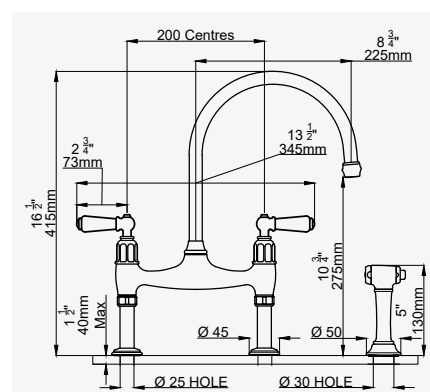

IONIAN

THE STORY CRAFT TELLS
DAS HANDWERK ERZÄHLT DIE
GESCHICHTE

LA STORIA DELL'ARTIGIANATO
CI RACCONTA

CONTENTS

INHALTE / I CONTENUTI

THE PERRIN & ROWE STORY

DIE GESCHICHTE VON
PERRIN & ROWE

LA STORIA DI PERRIN & ROWE

THE PERRIN & ROWE PROMISE

DAS PERRIN & ROWE
VERSPRECHEN

LA PROMESSA DI PERRIN & ROWE

INSTANT HOT WATER TAPS

HEISSWASSER-ARMATUREN

RUBINETTI ISTANTANEO CALDO

WATER FILTRATION TAPS

FILTER-ARMATUREN

RUBINETTI ACQUA FILTRATA

NEW / NEU / NOVITÀ

SOUTHBANK

ARMSTRONG

JULIET

LANGBOURN

PHOENICIAN

IONIAN

ETRUSCAN

PROVENCE

SINKS / SPÜLBECKEN / LAVELLI

WASTES / ABLÄUFE / SCARICHI

FURNITURE HANDLES

MÖBELGRIFFE

MANIGLIE E POMELLI PER MOBILI

BRASSWARE FINISHES

ARMATUREN OBERFLÄCHEN

FINITURE

PRODUCT OPTIONS

PRODUKT OPTIONEN

OPZIONI PRODOTTO

INDEX / INDEX / INDICE

GUARANTEE

HAFTUNG / GARANZIA

IMPORTANT INFORMATION

WICHTIGE INFORMATIONEN

INFORMAZIONI IMPORTANTI

IONIAN 8 4

EN

DE

IT

BRIDGE SINK MIXER

BRÜCKEN KÜCHENARMATUR

MISCELATORE PER LAVELLO A PONTE

*For straight pillar unions, please add /H1 to the end of the code.

*Bei geraden Verschraubungen fügen Sie bitte /H1 am Ende des Codes hinzu.

*Per ottenere raccordo dritto, aggiungere /H1 alla fine del codice.

CHROME	CHROM	CROMO	E.4192CP*	526,50 €
NICKEL	NICKEL	NICHEL	E.4192NI*	579,30 €
PEWTER	ZINN	PELTRO	E.4192PF*	631,80 €
ENGLISH BRONZE	ENGLISCHE BRONZE	BRONZO INGLESE	E.4192EB*	658,20 €
GOLD	GOLD	ORO	E.4192IG*	710,90 €
POLISHED BRASS	POLIERTES MESSING	OTTONE LUCIDATO	E.4192BR*	710,90 €
SATIN BRASS	SEIDENMATT MESSING	OTTONE SATINATO	E.4192SB*	710,90 €
AGED BRASS	ALTMESSING	OTTONE INVECCHIATO	E.4192AB*	710,90 €

WITH RINSE

MIT TISCHBRAUSE

CON DOCCETTA ESTRAIBILE

CHROME	CHROM	CROMO	E.4172CP	717,60 €
NICKEL	NICKEL	NICHEL	E.4172NI	789,50 €
PEWTER	ZINN	PELTRO	E.4172PF	861,10 €
ENGLISH BRONZE	ENGLISCHE BRONZE	BRONZO INGLESE	E.4172EB	897,00 €
GOLD	GOLD	ORO	E.4172IG	968,80 €
POLISHED BRASS	POLIERTES MESSING	OTTONE LUCIDATO	E.4172BR	968,80 €
SATIN BRASS	SEIDENMATT MESSING	OTTONE SATINATO	E.4172SB	968,80 €
AGED BRASS	ALTMESSING	OTTONE INVECCHIATO	E.4172AB	968,80 €

BRIDGE SINK MIXER

BRÜCKEN KÜCHENARMATUR

MISCELATORE PER LAVELLO A PONTE

*For straight pillar unions, please add /H1 to the end of the code.

*Bei geraden Verschraubungen fügen Sie bitte /H1 am Ende des Codes hinzu.

*Per ottenere raccordo dritto, aggiungere /H1 alla fine del codice.

Porcelain lever handle options available, see page 134.

Optionen für Porzellandrücker erhältlich, siehe Seite 134.

Maniglia a leva in porcellana disponibile, vedere pagina 134.

CHROME	CHROM	CROMO	E.4193CPWPC*	526,50 €
NICKEL	NICKEL	NICHEL	E.4193NIWPC*	579,30 €
PEWTER	ZINN	PELTRO	E.4193PFWPC*	631,80 €
ENGLISH BRONZE	ENGLISCHE BRONZE	BRONZO INGLESE	E.4193EBWPC*	658,20 €
GOLD	GOLD	ORO	E.4193IGWPC*	710,90 €
POLISHED BRASS	POLIERTES MESSING	OTTONE LUCIDATO	E.4193BRWPC*	710,90 €
SATIN BRASS	SEIDENMATT MESSING	OTTONE SATINATO	E.4193SBWPC*	710,90 €
AGED BRASS	ALTMESSING	OTTONE INVECCHIATO	E.4193ABWPC*	710,90 €

WITH RINSE

MIT TISCHBRAUSE

CON DOCCETTA ESTRAIBILE

CHROME	CHROM	CROMO	E.4173CPWPC	717,60 €
NICKEL	NICKEL	NICHEL	E.4173NIWPC	789,50 €
PEWTER	ZINN	PELTRO	E.4173PFWPC	861,10 €
ENGLISH BRONZE	ENGLISCHE BRONZE	BRONZO INGLESE	E.4173EBWPC	897,00 €
GOLD	GOLD	ORO	E.4173IGWPC	968,80 €
POLISHED BRASS	POLIERTES MESSING	OTTONE LUCIDATO	E.4173BRWPC	968,80 €
SATIN BRASS	SEIDENMATT MESSING	OTTONE SATINATO	E.4173SBWPC	968,80 €
AGED BRASS	ALTMESSING	OTTONE INVECCHIATO	E.4173ABWPC	968,80 €

IONIAN 8 5