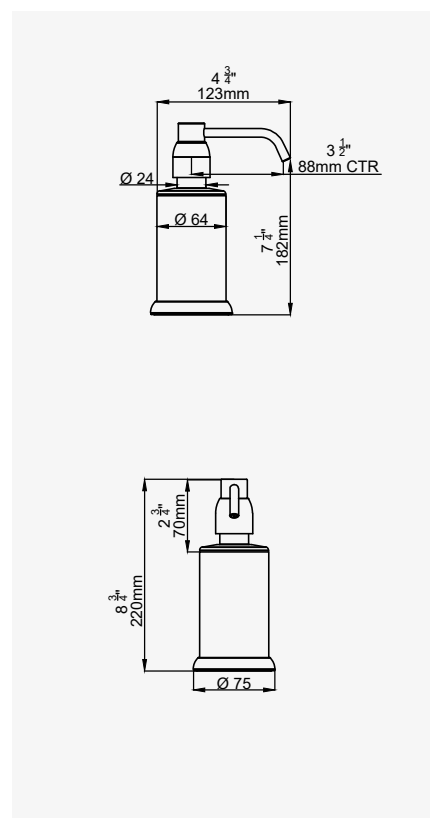

FREESTANDING
SOAP DISPENSER

FREISTEHEND
SEIFENSPENDER

DISTRIBUTORE DI
SAPONE INDIPENDENTE

CHROME	CHROM	CROMO	E.6433CP	220,90 €
NICKEL	NICKEL	NICHEL	E.6433NI	242,90 €
PEWTER	ZINN	PELTRO	E.6433PF	265,00 €
ENGLISH BRONZE	ENGLISCHE BRONZE	BRONZO INGLESE	E.6433EB	276,00 €
GOLD	GOLD	ORO	E.6433IG	298,10 €
POLISHED BRASS	POLIERTES MESSING	OTTONE LUCIDATO	E.6433BR	298,10 €
SATIN BRASS	SEIDENMATT MESSING	OTTONE SATINATO	E.6433SB	298,10 €
AGED BRASS	ALTMESSING	OTTONE INVECCHIATO	E.6433AB	298,10 €

65

LANGBOURN