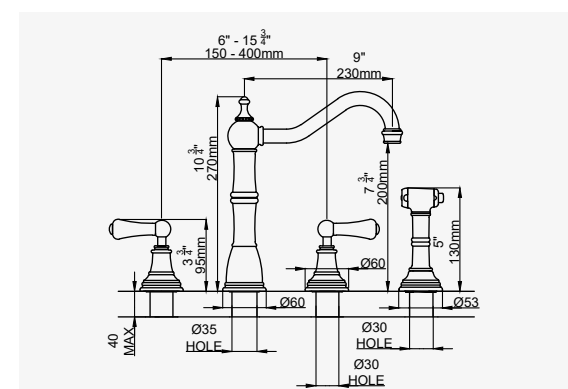

EN

DE

IT

BRIDGE SINK MIXER

CHROME
NICKEL
PEWTER
ENGLISH BRONZE
GOLD
POLISHED BRASS
SATIN BRASS
AGED BRASS

WITH RINSE

CHROME
NICKEL
PEWTER
ENGLISH BRONZE
GOLD
POLISHED BRASS
SATIN BRASS
AGED BRASS

BRÜCKEN KÜCHENARMATUR

CHROM
NICKEL
ZINN
ENGLISCHE BRONZE
GOLD
POLIERTES MESSING
SEIDENMATT MESSING
ALTMESSING

MIT TISCHBRAUSE

CHROM
NICKEL
ZINN
ENGLISCHE BRONZE
GOLD
POLIERTES MESSING
SEIDENMATT MESSING
ALTMESSING

MISCELATORE PER LAVELLO A PONTE

CROMO E.4751CP 630,00 €
NICHEL E.4751NI 692,80 €
PELTRO E.4751PF 755,90 €
BRONZO INGLESE E.4751EB 787,40 €
ORO E.4751IG 850,40 €
OTTONE LUCIDATO E.4751BR 850,40 €
OTTONE SATINATO E.4751SB 850,40 €
OTTONE INVECCHIATO E.4751AB 850,40 €

CON DOCCETTA ESTRAIBILE

CROMO E.4756CP 821,20 €
NICHEL E.4756NI 903,50 €
PELTRO E.4756PF 985,40 €
BRONZO INGLESE E.4756EB 1.026,50 €
ORO E.4756IG 1.108,70 €
OTTONE LUCIDATO E.4756BR 1.108,70 €
OTTONE SATINATO E.4756SB 1.108,70 €
OTTONE INVECCHIATO E.4756AB 1.108,70 €

WIDESPREAD SINK MIXER

CHROME
NICKEL
PEWTER
ENGLISH BRONZE
GOLD
POLISHED BRASS
SATIN BRASS
AGED BRASS

WITH RINSE

CHROME
NICKEL
PEWTER
ENGLISH BRONZE
GOLD
POLISHED BRASS
SATIN BRASS
AGED BRASS

DREILOCH KÜCHENARMATUR

CHROM
NICKEL
ZINN
ENGLISCHE BRONZE
GOLD
POLIERTES MESSING
SEIDENMATT MESSING
ALTMESSING

MIT TISCHBRAUSE

CHROM
NICKEL
ZINN
ENGLISCHE BRONZE
GOLD
POLIERTES MESSING
SEIDENMATT MESSING
ALTMESSING

MISCELATORE PER LAVELLO ESTESA

CROMO E.4771CP 659,00 €
NICHEL E.4771NI 725,00 €
PELTRO E.4771PF 790,80 €
BRONZO INGLESE E.4771EB 823,80 €
ORO E.4771IG 889,70 €
OTTONE LUCIDATO E.4771BR 889,70 €
OTTONE SATINATO E.4771SB 889,70 €
OTTONE INVECCHIATO E.4771AB 889,70 €

CON DOCCETTA ESTRAIBILE

CROMO E.4776CP 843,70 €
NICHEL E.4776NI 928,20 €
PELTRO E.4776PF 1.012,50 €
BRONZO INGLESE E.4776EB 1.054,70 €
ORO E.4776IG 1.139,10 €
OTTONE LUCIDATO E.4776BR 1.139,10 €
OTTONE SATINATO E.4776SB 1.139,10 €
OTTONE INVECCHIATO E.4776AB 1.139,10 €

PROVENCE 113