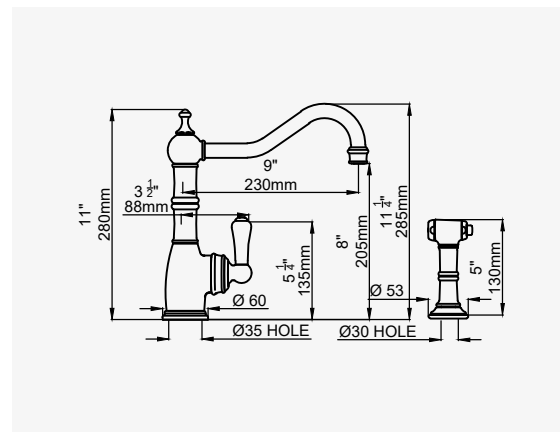

109

PROVENCE