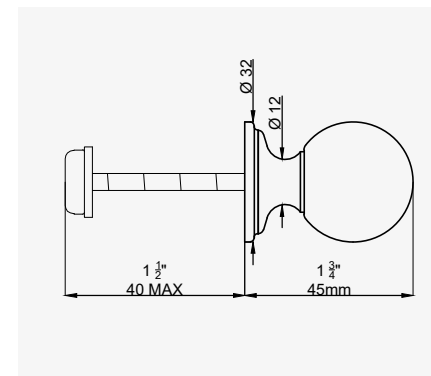

FURNITURE HANDLES / GRIFFE / MANIGLIE

THE STORY CRAFT TELLS
DAS HANDWERK ERZÄHLT DIE
GESCHICHTE
LA STORIA DELL'ARTIGIANATO
CI RACCONTA

CONTENTS
INHALTE / I CONTENUTI
THE PERRIN & ROWE STORY
DIE GESCHICHTE VON
PERRIN & ROWE
LA STORIA DI PERRIN & ROWE

THE PERRIN & ROWE PROMISE
DAS PERRIN & ROWE
VERSPRECHEN
LA PROMESSA DI PERRIN & ROWE

NEW / NEU / NOVITÀ

SOUTHBANK

ARMSTRONG

JULIET

LANGBOURN

PHOENICIAN

IONIAN

ETRUSCAN

PROVENCE

SINKS / SPÜLBECKEN / LAVELLI

WASTES / ABLÄUFE / SCARICHI

FURNITURE HANDLES

MÖBELGRIFFE

MANIGLIE E POMELLI PER MOBILI

BRASSWARE FINISHES

ARMATUREN OBERFLÄCHEN

FINITURE

PRODUCT OPTIONS

PRODUKT OPTIONEN

OPZIONI PRODOTTO

INDEX / INDEX / INDICE

GUARANTEE

HAFTUNG / GARANZIA

IMPORTANT INFORMATION

WICHTIGE INFORMATIONEN

INFORMAZIONI IMPORTANTI

126

FURNITURE HANDLES / GRIFFE / MANIGLIE

Complement your kitchen tap
with matching furniture handles -
available in all finishes.

Ergänzen Sie Ihre Küchenarmatur
mit passenden Möbelgriffen -
erhältlich in allen Ausführungen.

Completate il rubinetto della vostra
cucina con le maniglie abbinata,
disponibili in tutte le finiture.

EN

DE

IT

SHELL

MUSCHEL

A CONCHIGLIA

All handle prices are for a pack of 5.

Alle Preise für Griffe gelten für eine 5er-Packung.

Tutti i prezzi delle maniglie si intendono
per una confezione da 5 pezzi.

ONE-SIZE

EINE GRÖßE

MISURA UNICA

CHROME	CHROM	CROMO	E.6055CP	172,00 €
NICKEL	NICKEL	NICHEL	E.6055NI	189,30 €
PEWTER	ZINN	PELTRO	E.6055PF	206,50 €
ENGLISH BRONZE	ENGLISCHE BRONZE	BRONZO INGLESE	E.6055EB	215,20 €
GOLD	GOLD	ORO	E.6055IG	232,30 €
POLISHED BRASS	POLIERTES MESSING	OTTONE LUCIDATO	E.6055BR	232,30 €
SATIN BRASS	SEIDENMATT MESSING	OTTONE SATINATO	E.6055SB	232,30 €
AGED BRASS	ALTMESSING	OTTONE INVECCHIATO	E.6055AB	232,30 €

ROUNDED

GERUNDET

ROTONDO

All handle prices are for a pack of 5.

Alle Preise für Griffe gelten für eine 5er-Packung.

Tutti i prezzi delle maniglie si intendono
per una confezione da 5 pezzi.

LARGE

GROß

GRANDE

CHROME	CHROM	CROMO	E.6560CP	131,00 €
NICKEL	NICKEL	NICHEL	E.6560NI	144,20 €
PEWTER	ZINN	PELTRO	E.6560PF	157,10 €
ENGLISH BRONZE	ENGLISCHE BRONZE	BRONZO INGLESE	E.6560EB	163,70 €
GOLD	GOLD	ORO	E.6560IG	176,90 €
POLISHED BRASS	POLIERTES MESSING	OTTONE LUCIDATO	E.6560BR	176,90 €
SATIN BRASS	SEIDENMATT MESSING	OTTONE SATINATO	E.6560SB	176,90 €
AGED BRASS	ALTMESSING	OTTONE INVECCHIATO	E.6560AB	176,90 €

SMALL

KLEIN

PICCOLO

CHROME	CHROM	CROMO	E.6561CP	105,20 €
NICKEL	NICKEL	NICHEL	E.6561NI	115,70 €
PEWTER	ZINN	PELTRO	E.6561PF	126,10 €
ENGLISH BRONZE	ENGLISCHE BRONZE	BRONZO INGLESE	E.6561EB	131,50 €
GOLD	GOLD	ORO	E.6561IG	141,90 €
POLISHED BRASS	POLIERTES MESSING	OTTONE LUCIDATO	E.6561BR	141,90 €
SATIN BRASS	SEIDENMATT MESSING	OTTONE SATINATO	E.6561SB	141,90 €
AGED BRASS	ALTMESSING	OTTONE INVECCHIATO	E.6561AB	141,90 €

127

FURNITURE HANDLES / GRIFFE / MANIGLIE