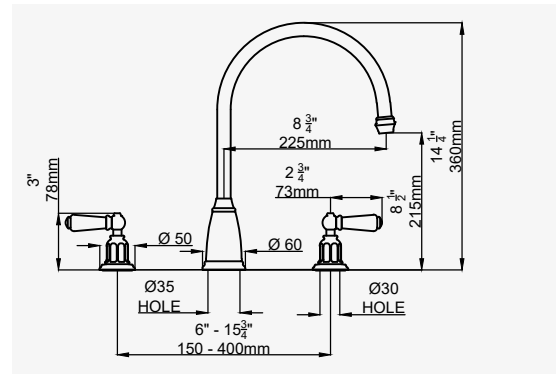

PHOENICIAN

THE STORY CRAFT TELLS
DAS HANDWERK ERZÄHLT DIE
GESCHICHTE

LA STORIA DELL'ARTIGIANATO
CI RACCONTA

CONTENTS

INHALTE / I CONTENUTI

THE PERRIN & ROWE STORY

DIE GESCHICHTE VON
PERRIN & ROWE

LA STORIA DI PERRIN & ROWE

THE PERRIN & ROWE PROMISE

DAS PERRIN & ROWE
VERSPRECHEN

LA PROMESSA DI PERRIN & ROWE

INSTANT HOT WATER TAPS

HEISSWASSER-ARMATUREN

RUBINETTI ISTANTANEO CALDO

WATER FILTRATION TAPS

FILTER-ARMATUREN

RUBINETTI ACQUA FILTRATA

NEW / NEU / NOVITÀ

SOUTHBANK

ARMSTRONG

JULIET

LANGBOURN

PHOENICIAN

IONIAN

ETRUSCAN

PROVENCE

SINKS / SPÜLBECKEN / LAVELLI

WASTES / ABLÄUFE / SCARICHI

FURNITURE HANDLES

MÖBELGRIFFE

MANIGLIE E POMELLI PER MOBILI

BRASSWARE FINISHES

ARMATUREN OBERFLÄCHEN

FINITURE

PRODUCT OPTIONS

PRODUKT OPTIONEN

OPZIONI PRODOTTO

INDEX / INDEX / INDICE

GUARANTEE

HAFTUNG / GARANZIA

IMPORTANT INFORMATION

WICHTIGE INFORMATIONEN

INFORMAZIONI IMPORTANTI

PHOENICIAN 76

EN

DE

IT

WIDESPREAD SINK MIXER

Porcelain lever handle options available,
see page 134.

CHROME
NICKEL
PEWTER
ENGLISH BRONZE
GOLD
POLISHED BRASS
SATIN BRASS
AGED BRASS

WITH RINSE

CHROME
NICKEL
PEWTER
ENGLISH BRONZE
GOLD
POLISHED BRASS
SATIN BRASS
AGED BRASS

DREILOCH KÜCHENARMATUR

Optionen für Porzellandrücker erhältlich,
siehe Seite 134.

CHROM
NICKEL
ZINN
ENGLISCHE BRONZE
GOLD
POLIERTES MESSING
SEIDENMATT MESSING
ALTMESSING

MIT TISCHBRAUSE

CHROM
NICKEL
ZINN
ENGLISCHE BRONZE
GOLD
POLIERTES MESSING
SEIDENMATT MESSING
ALTMESSING

MISCELATORE PER LAVELLO ESTESA

Maniglia a leva in porcellana disponibile,
vedere pagina 134.

CROMO	E.4371CPWPC	574,90 €
NICHEL	E.4371NIWPC	632,40 €
PELTRO	E.4371PFWPC	689,90 €
BRONZO INGLESE	E.4371EBWPC	718,60 €
ORO	E.4371IGWPC	776,00 €
OTTONE LUCIDATO	E.4371BRWPC	776,00 €
OTTONE SATINATO	E.4371SBWPC	776,00 €
OTTONE INVECCHIATO	E.4371ABWPC	776,00 €

CON DOCCETTA ESTRAIBILE

CROMO	E.4376CPWPC	760,10 €
NICHEL	E.4376NIWPC	836,20 €
PELTRO	E.4376PFWPC	912,20 €
BRONZO INGLESE	E.4376EBWPC	950,30 €
ORO	E.4376IGWPC	1.026,20 €
OTTONE LUCIDATO	E.4376BRWPC	1.026,20 €
OTTONE SATINATO	E.4376SBWPC	1.026,20 €
OTTONE INVECCHIATO	E.4376ABWPC	1.026,20 €

POT FILLER

Available with crosstop or lever handles.

CROSSTOP HANDLES

CHROME
NICKEL
PEWTER
ENGLISH BRONZE
GOLD
POLISHED BRASS
SATIN BRASS
AGED BRASS

LEVER HANDLES

CHROME
NICKEL
PEWTER
ENGLISH BRONZE
GOLD
POLISHED BRASS
SATIN BRASS
AGED BRASS

FÜLLER

Erhältlich mit Crosstop- oder Hebelgriffen.

KREUZKOPF GRIFFEN

CHROM
NICKEL
ZINN
ENGLISCHE BRONZE
GOLD
POLIERTES MESSING
SEIDENMATT MESSING
ALTMESSING

HEBELGRIFFEN

CHROM
NICKEL
ZINN
ENGLISCHE BRONZE
GOLD
POLIERTES MESSING
SEIDENMATT MESSING
ALTMESSING

EROGATORE ESTENSIBILE

Disponibile con maniglie a croce o a leva.

MANIGLIE A CROCE

CROMO	E.4798CP	614,30 €
NICHEL	E.4798NI	675,80 €
PELTRO	E.4798PF	737,20 €
BRONZO INGLESE	E.4798EB	767,90 €
ORO	E.4798IG	829,40 €
OTTONE LUCIDATO	E.4798BR	829,40 €
OTTONE SATINATO	E.4798SB	829,40 €
OTTONE INVECCHIATO	E.4798AB	829,40 €

MANIGLIE A LEVA

CROMO	E.4799CP	614,30 €
NICHEL	E.4799NI	675,80 €
PELTRO	E.4799PF	737,20 €
BRONZO INGLESE	E.4799EB	767,90 €
ORO	E.4799IG	829,40 €
OTTONE LUCIDATO	E.4799BR	829,40 €
OTTONE SATINATO	E.4799SB	829,40 €
OTTONE INVECCHIATO	E.4799AB	829,40 €

PHOENICIAN 77