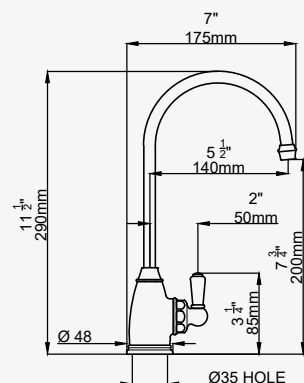

PHOENICIAN

THE STORY CRAFT TELLS
DAS HANDWERK ERZÄHLT DIE
GESCHICHTE

LA STORIA DELL'ARTIGIANATO
CI RACCONTA

CONTENTS
INHALTE / I CONTENUTI

THE PERRIN & ROWE STORY
DIE GESCHICHTE VON
PERRIN & ROWE

LA STORIA DI PERRIN & ROWE

THE PERRIN & ROWE PROMISE
DAS PERRIN & ROWE
VERSPRECHEN

LA PROMESSA DI PERRIN & ROWE

INSTANT HOT WATER TAPS

HEISSWASSER-ARMATUREN

RUBINETTI ISTANTANEO CALDO

WATER FILTRATION TAPS

FILTER-ARMATUREN

RUBINETTI ACQUA FILTRATA

NEW / NEU / NOVITÀ

SOUTHBANK

ARMSTRONG

JULIET

LANGBOURN

PHOENICIAN

IONIAN

ETRUSCAN

PROVENCE

SINKS / SPÜLBECKEN / LAVELLI

WASTES / ABLÄUFE / SCARICHI

FURNITURE HANDLES

MÖBELGRIFFE

MANIGLIE E POMELLI PER MOBILI

BRASSWARE FINISHES

ARMATUREN OBERFLÄCHEN

FINITURE

PRODUCT OPTIONS

PRODUKT OPTIONEN

OPZIONI PRODOTTO

INDEX / INDEX / INDICE

GUARANTEE

HAFTUNG / GARANZIA

IMPORTANT INFORMATION

WICHTIGE INFORMATIONEN

INFORMAZIONI IMPORTANTI