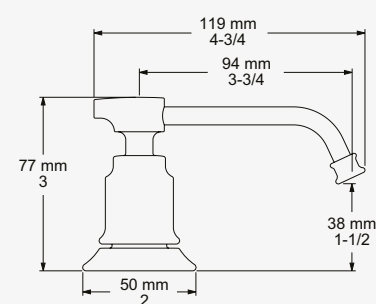

POT FILLER

FÜLLER

EROGATORE ESTENSIBILE

CHROME	CHROM	CROMO	E.4999CP	632,80 €
NICKEL	NICKEL	NICHEL	E.4999NI	696,10 €
PEWTER	ZINN	PELTRO	E.4999PF	759,20 €
ENGLISH BRONZE	ENGLISCHE BRONZE	BRONZO INGLESE	E.4999EB	791,00 €
GOLD	GOLD	ORO	E.4999IG	854,20 €
POLISHED BRASS	POLIERTES MESSING	OTTONE LUCIDATO	E.4999BR	854,20 €
SATIN BRASS	SEIDENMATT MESSING	OTTONE SATINATO	E.4999SB	854,20 €
AGED BRASS	ALTMESSING	OTTONE INVECCHIATO	E.4999AB	854,20 €

DECK MOUNTED
SOAP DISPENSER

AUFSATZMONTAGE
SEIFENSPENDER

DISTRIBUTORE DI SAPONE
MONTATO SUL PIANO

CHROME	CHROM	CROMO	E.6895CP	132,30 €
NICKEL	NICKEL	NICHEL	E.6895NI	145,60 €
PEWTER	ZINN	PELTRO	E.6895PF	158,90 €
ENGLISH BRONZE	ENGLISCHE BRONZE	BRONZO INGLESE	E.6895EB	165,50 €
GOLD	GOLD	ORO	E.6895IG	178,70 €
POLISHED BRASS	POLIERTES MESSING	OTTONE LUCIDATO	E.6895BR	178,70 €
SATIN BRASS	SEIDENMATT MESSING	OTTONE SATINATO	E.6895SB	178,70 €
AGED BRASS	ALTMESSING	OTTONE INVECCHIATO	E.6895AB	178,70 €