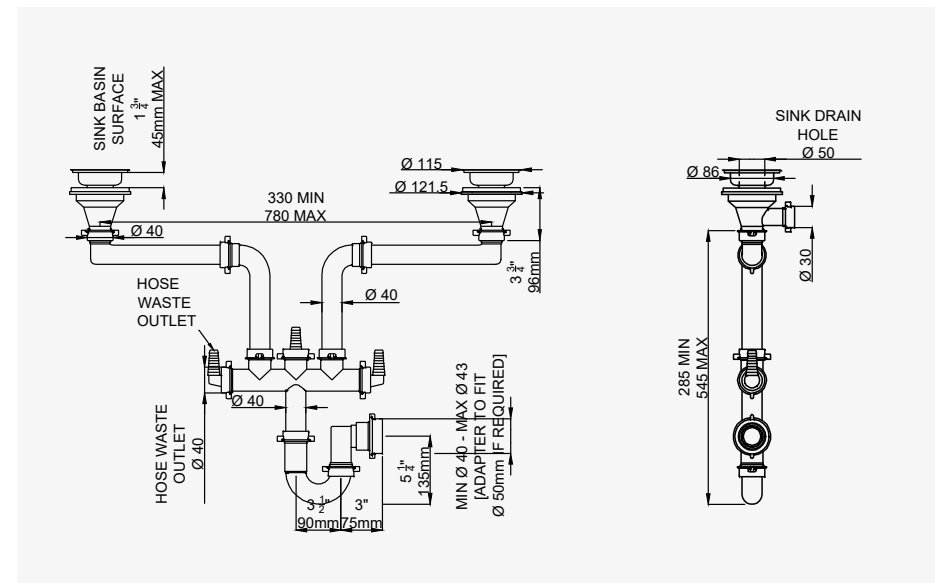

125

WASTES / ABLÄUFE / SCARICHI