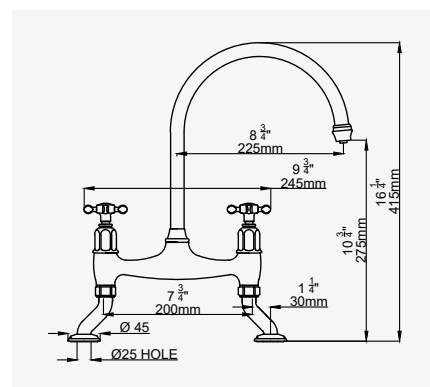

IONIAN

THE STORY CRAFT TELLS
DAS HANDWERK ERZÄHLT DIE
GESCHICHTE

LA STORIA DELL'ARTIGIANATO
CI RACCONTA

CONTENTS

INHALTE / I CONTENUTI

THE PERRIN & ROWE STORY

DIE GESCHICHTE VON
PERRIN & ROWE

LA STORIA DI PERRIN & ROWE

THE PERRIN & ROWE PROMISE

DAS PERRIN & ROWE
VERSPRECHEN

LA PROMESSA DI PERRIN & ROWE

INSTANT HOT WATER TAPS

HEISSWASSER-ARMATUREN

RUBINETTI ISTANTANEO CALDO

WATER FILTRATION TAPS

FILTER-ARMATUREN

RUBINETTI ACQUA FILTRATA

NEW / NEU / NOVITÀ

SOUTHBANK

ARMSTRONG

JULIET

LANGBOURN

PHOENICIAN

IONIAN

ETRUSCAN

PROVENCE

SINKS / SPÜLBECKEN / LAVELLI

WASTES / ABLÄUFE / SCARICHI

FURNITURE HANDLES

MÖBELGRIFFE

MANIGLIE E POMELLI PER MOBILI

BRASSWARE FINISHES

ARMATUREN OBERFLÄCHEN

FINITURE

PRODUCT OPTIONS

PRODUKT OPTIONEN

OPZIONI PRODOTTO

INDEX / INDEX / INDICE

GUARANTEE

HAFTUNG / GARANZIA

IMPORTANT INFORMATION

WICHTIGE INFORMATIONEN

INFORMAZIONI IMPORTANTI

IONIAN 8 4

EN

DE

IT

BRIDGE SINK MIXER

BRÜCKEN KÜCHENARMATUR

MISCELATORE PER LAVELLO A PONTE

*For straight pillar unions, please add /H1 to the end of the code.

*Bei geraden Verschraubungen fügen Sie bitte /H1 am Ende des Codes hinzu.

*Per ottenere raccordo dritto, aggiungere /H1 alla fine del codice.

CHROME	CHROM	CROMO	E.4192CP*	526,50 €
NICKEL	NICKEL	NICHEL	E.4192NI*	579,30 €
PEWTER	ZINN	PELTRO	E.4192PF*	631,80 €
ENGLISH BRONZE	ENGLISCHE BRONZE	BRONZO INGLESE	E.4192EB*	658,20 €
GOLD	GOLD	ORO	E.4192IG*	710,90 €
POLISHED BRASS	POLIERTES MESSING	OTTONE LUCIDATO	E.4192BR*	710,90 €
SATIN BRASS	SEIDENMATT MESSING	OTTONE SATINATO	E.4192SB*	710,90 €
AGED BRASS	ALTMESSING	OTTONE INVECCHIATO	E.4192AB*	710,90 €

WITH RINSE

MIT TISCHBRAUSE

CON DOCCETTA ESTRAIBILE

CHROME	CHROM	CROMO	E.4172CP	717,60 €
NICKEL	NICKEL	NICHEL	E.4172NI	789,50 €
PEWTER	ZINN	PELTRO	E.4172PF	861,10 €
ENGLISH BRONZE	ENGLISCHE BRONZE	BRONZO INGLESE	E.4172EB	897,00 €
GOLD	GOLD	ORO	E.4172IG	968,80 €
POLISHED BRASS	POLIERTES MESSING	OTTONE LUCIDATO	E.4172BR	968,80 €
SATIN BRASS	SEIDENMATT MESSING	OTTONE SATINATO	E.4172SB	968,80 €
AGED BRASS	ALTMESSING	OTTONE INVECCHIATO	E.4172AB	968,80 €

BRIDGE SINK MIXER

BRÜCKEN KÜCHENARMATUR

MISCELATORE PER LAVELLO A PONTE

*For straight pillar unions, please add /H1 to the end of the code.

*Bei geraden Verschraubungen fügen Sie bitte /H1 am Ende des Codes hinzu.

*Per ottenere raccordo dritto, aggiungere /H1 alla fine del codice.

Porcelain lever handle options available, see page 134.

Optionen für Porzellandrücker erhältlich, siehe Seite 134.

Maniglia a leva in porcellana disponibile, vedere pagina 134.

CHROME	CHROM	CROMO	E.4193CPWPC*	526,50 €
NICKEL	NICKEL	NICHEL	E.4193NIWPC*	579,30 €
PEWTER	ZINN	PELTRO	E.4193PFWPC*	631,80 €
ENGLISH BRONZE	ENGLISCHE BRONZE	BRONZO INGLESE	E.4193EBWPC*	658,20 €
GOLD	GOLD	ORO	E.4193IGWPC*	710,90 €
POLISHED BRASS	POLIERTES MESSING	OTTONE LUCIDATO	E.4193BRWPC*	710,90 €
SATIN BRASS	SEIDENMATT MESSING	OTTONE SATINATO	E.4193SBWPC*	710,90 €
AGED BRASS	ALTMESSING	OTTONE INVECCHIATO	E.4193ABWPC*	710,90 €

WITH RINSE

MIT TISCHBRAUSE

CON DOCCETTA ESTRAIBILE

CHROME	CHROM	CROMO	E.4173CPWPC	717,60 €
NICKEL	NICKEL	NICHEL	E.4173NIWPC	789,50 €
PEWTER	ZINN	PELTRO	E.4173PFWPC	861,10 €
ENGLISH BRONZE	ENGLISCHE BRONZE	BRONZO INGLESE	E.4173EBWPC	897,00 €
GOLD	GOLD	ORO	E.4173IGWPC	968,80 €
POLISHED BRASS	POLIERTES MESSING	OTTONE LUCIDATO	E.4173BRWPC	968,80 €
SATIN BRASS	SEIDENMATT MESSING	OTTONE SATINATO	E.4173SBWPC	968,80 €
AGED BRASS	ALTMESSING	OTTONE INVECCHIATO	E.4173ABWPC	968,80 €

IONIAN 8 5