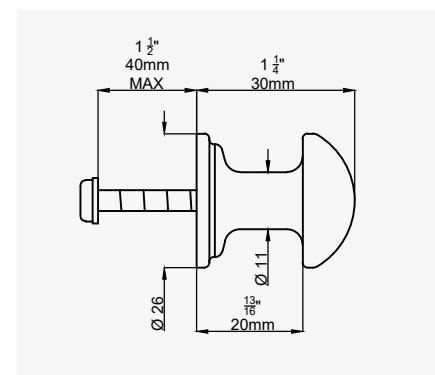

FURNITURE HANDLES / GRIFFE / MANIGLIE

THE STORY CRAFT TELLS
DAS HANDWERK ERZÄHLT DIE GESCHICHTE
LA STORIA DELL'ARTIGIANATO CI RACCONTA

CONTENTS
INHALTE / I CONTENUTI

THE PERRIN & ROWE STORY
DIE GESCHICHTE VON PERRIN & ROWE
LA STORIA DI PERRIN & ROWE

THE PERRIN & ROWE PROMISE
DAS PERRIN & ROWE VERSPRECHEN
LA PROMESSA DI PERRIN & ROWE

INSTANT HOT WATER TAPS
HEISSWASSER-ARMATUREN
RUBINETTI ISTANTANEO CALDO

WATER FILTRATION TAPS
FILTER-ARMATUREN
RUBINETTI ACQUA FILTRATA

NEW / NEU / NOVITÀ

SOUTHBANK

ARMSTRONG

JULIET

LANGBOURN

PHOENICIAN

IONIAN

ETRUSCAN

PROVENCE

SINKS / SPÜLBECKEN / LAVELLI

WASTES / ABLÄUFE / SCARICHI

FURNITURE HANDLES
MÖBELGRIFFE
MANIGLIE E POMELLI PER MOBILI

BRASSWARE FINISHES
ARMATUREN OBERFLÄCHEN
FINITURE

PRODUCT OPTIONS
PRODUKT OPTIONEN
OPZIONI PRODOTTO

INDEX / INDEX / INDICE

GUARANTEE
HAFTUNG / GARANZIA

IMPORTANT INFORMATION
WICHTIGE INFORMATIONEN
INFORMAZIONI IMPORTANTI

FURNITURE HANDLES / GRIFFE / MANIGLIE 128

EN

DE

IT

CONTOUR

All handle prices are for a pack of 5.

LARGE

CHROME
NICKEL
PEWTER
ENGLISH BRONZE
GOLD
POLISHED BRASS
SATIN BRASS
AGED BRASS

SMALL

CHROME
NICKEL
PEWTER
ENGLISH BRONZE
GOLD
POLISHED BRASS
SATIN BRASS
AGED BRASS

KONTUR

Alle Preise für Griffe gelten für eine 5er-Packung.

GROß

CHROM
NICKEL
ZINN
ENGLISCHE BRONZE
GOLD
POLIERTES MESSING
SEIDENMATT MESSING
ALTMESSING

KLEIN

CHROM
NICKEL
ZINN
ENGLISCHE BRONZE
GOLD
POLIERTES MESSING
SEIDENMATT MESSING
ALTMESSING

RASTREMATO

Tutti i prezzi delle maniglie si intendono per una confezione da 5 pezzi.

GRANDE

CROMO	E.6570CP	131,00 €
NICHEL	E.6570NI	144,20 €
PELTRO	E.6570PF	157,10 €
BRONZO INGLESE	E.6570EB	163,70 €
ORO	E.6570IG	176,90 €
OTTONE LUCIDATO	E.6570BR	176,90 €
OTTONE SATINATO	E.6570SB	176,90 €
OTTONE INVECCHIATO	E.6570AB	176,90 €

PICCOLO

CROMO	E.6571CP	105,20 €
NICHEL	E.6571NI	115,70 €
PELTRO	E.6571PF	126,10 €
BRONZO INGLESE	E.6571EB	131,50 €
ORO	E.6571IG	141,90 €
OTTONE LUCIDATO	E.6571BR	141,90 €
OTTONE SATINATO	E.6571SB	141,90 €
OTTONE INVECCHIATO	E.6571AB	141,90 €

BUTTON

All handle prices are for a pack of 5.

LARGE

CHROME
NICKEL
PEWTER
ENGLISH BRONZE
GOLD
POLISHED BRASS
SATIN BRASS
AGED BRASS

SMALL

CHROME
NICKEL
PEWTER
ENGLISH BRONZE
GOLD
POLISHED BRASS
SATIN BRASS
AGED BRASS

KNOPF

Alle Preise für Griffe gelten für eine 5er-Packung.

GROß

CHROM
NICKEL
ZINN
ENGLISCHE BRONZE
GOLD
POLIERTES MESSING
SEIDENMATT MESSING
ALTMESSING

KLEIN

CHROM
NICKEL
ZINN
ENGLISCHE BRONZE
GOLD
POLIERTES MESSING
SEIDENMATT MESSING
ALTMESSING

A BOTTONE

Tutti i prezzi delle maniglie si intendono per una confezione da 5 pezzi.

GRANDE

CROMO	E.6580CP	131,00 €
NICHEL	E.6580NI	144,20 €
PELTRO	E.6580PF	157,10 €
BRONZO INGLESE	E.6580EB	163,70 €
ORO	E.6580IG	176,90 €
OTTONE LUCIDATO	E.6580BR	176,90 €
OTTONE SATINATO	E.6580SB	176,90 €
OTTONE INVECCHIATO	E.6580AB	176,90 €

PICCOLO

CROMO	E.6581CP	105,20 €
NICHEL	E.6581NI	115,70 €
PELTRO	E.6581PF	126,10 €
BRONZO INGLESE	E.6581EB	131,50 €
ORO	E.6581IG	141,90 €
OTTONE LUCIDATO	E.6581BR	141,90 €
OTTONE SATINATO	E.6581SB	141,90 €
OTTONE INVECCHIATO	E.6581AB	141,90 €

FURNITURE HANDLES / GRIFFE / MANIGLIE 129