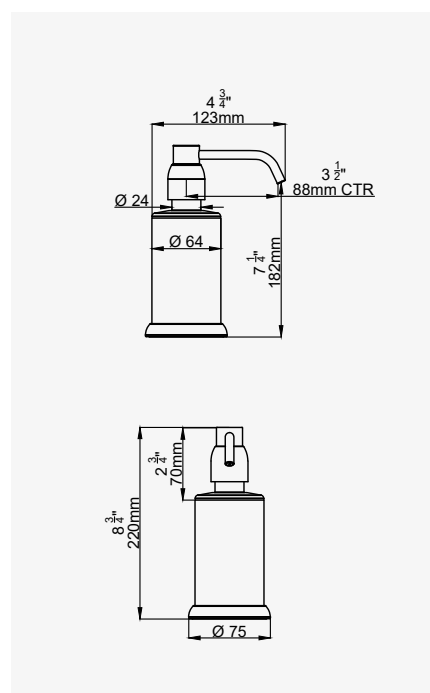

IMPORTANT INFORMATION

WICHTIGE INFORMATIONEN

INFORMAZIONI IMPORTANTI

WALL MOUNTED
SOAP DISPENSER

WANDMONTAGE
SEIFENSPENDER

DISTRIBUTORE DI
SAPONE A MURO

CHROME	CHROM	CROMO	E.6473CP	220,90 €
NICKEL	NICKEL	NICHEL	E.6473NI	242,90 €
PEWTER	ZINN	PELTRO	E.6473PF	265,00 €
ENGLISH BRONZE	ENGLISCHE BRONZE	BRONZO INGLESE	E.6473EB	276,00 €
GOLD	GOLD	ORO	E.6473IG	298,10 €
POLISHED BRASS	POLIERTES MESSING	OTTONE LUCIDATO	E.6473BR	298,10 €
SATIN BRASS	SEIDENMATT MESSING	OTTONE SATINATO	E.6473SB	298,10 €
AGED BRASS	ALTMESSING	OTTONE INVECCHIATO	E.6473AB	298,10 €