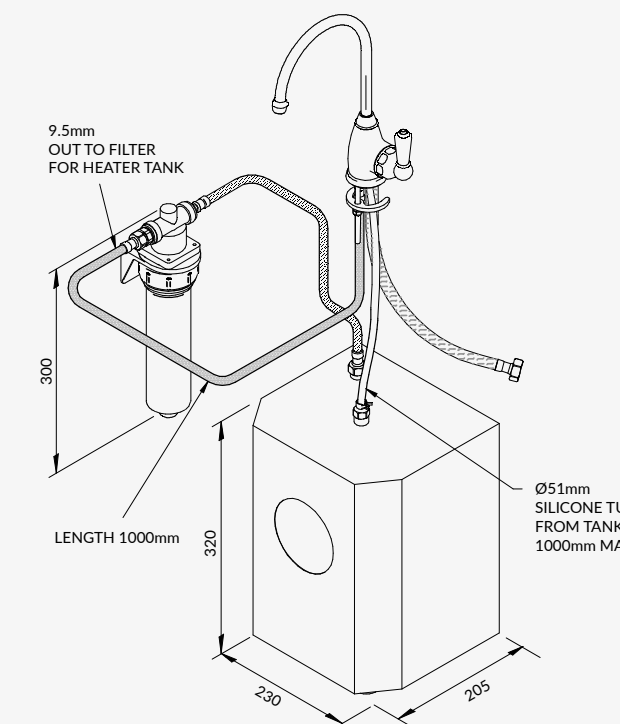

THE STORY CRAFT TELLS
DAS HANDWERK ERZÄHLT DIE
GESCHICHTE
LA STORIA DELL'ARTIGIANATO
CI RACCONTA

CONTENTS
INHALTE / I CONTENUTI
THE PERRIN & ROWE STORY
DIE GESCHICHTE VON
PERRIN & ROWE
LA STORIA DI PERRIN & ROWE
THE PERRIN & ROWE PROMISE
DAS PERRIN & ROWE
VERSPRECHEN
LA PROMESSA DI PERRIN & ROWE

INSTANT HOT WATER TAPS
HEISSWASSER-ARMATUREN
RUBINETTI ISTANTANEO CALDO
WATER FILTRATION TAPS
FILTER-ARMATUREN
RUBINETTI ACQUA FILTRATA

NEW / NEU / NOVITÀ
SOUTHBANK

ARMSTRONG

JULIET

LANGBOURN

PHOENICIAN

IONIAN

ETRUSCAN

PROVENCE

SINKS / SPÜLBECKEN / LAVELLI

WASTES / ABLÄUFE / SCARICHI

FURNITURE HANDLES

MÖBELGRIFFE

MANIGLIE E POMELLI PER MOBILI

BRASSWARE FINISHES

ARMATUREN OBERFLÄCHEN

FINITURE

PRODUCT OPTIONS

PRODUKT OPTIONEN

OPZIONI PRODOTTO

INDEX / INDEX / INDICE

GUARANTEE

HAFTUNG / GARANZIA

IMPORTANT INFORMATION

WICHTIGE INFORMATIONEN

INFORMAZIONI IMPORTANTI