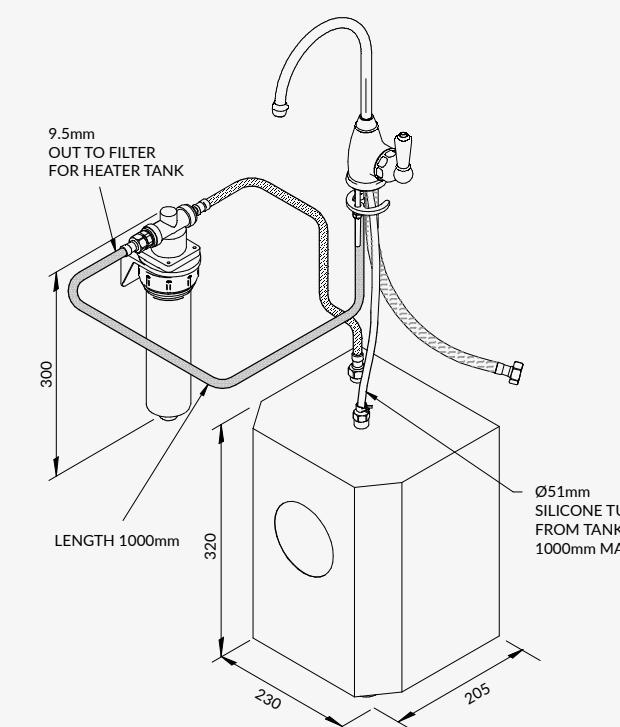

TECHNISCHE DATEN

Verwendet eine Standard-13-Ampere-Steckdose.

1,5 KW Heizelement.

2,4 Liter Tankkapazität.

Funktioniert ab einem Druck von 1,5 Bar.

6 Monate Filterzyklus.

Entlüftetes System.

HEIßWASSER-ARMATUREN 11