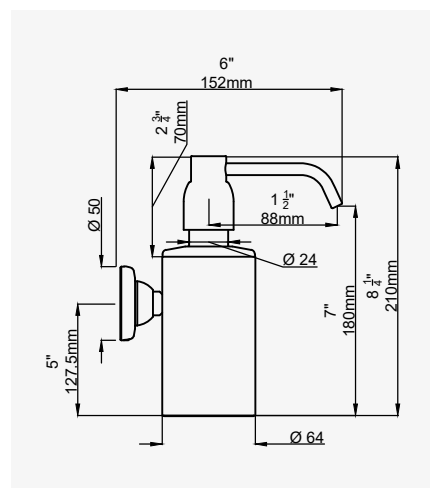

IMPORTANT INFORMATION

WICHTIGE INFORMATIONEN

INFORMAZIONI IMPORTANTI

WALL MOUNTED
SOAP DISPENSER

WANDMONTAGE
SEIFENSPENDER

DISTRIBUTORE DI
SAPONE A MURO

CHROME	CHROM	CROMO	E.6473CP	220,90 €
NICKEL	NICKEL	NICHEL	E.6473NI	242,90 €
PEWTER	ZINN	PELTRO	E.6473PF	265,00 €
ENGLISH BRONZE	ENGLISCHE BRONZE	BRONZO INGLESE	E.6473EB	276,00 €
GOLD	GOLD	ORO	E.6473IG	298,10 €
POLISHED BRASS	POLIERTES MESSING	OTTONE LUCIDATO	E.6473BR	298,10 €
SATIN BRASS	SEIDENMATT MESSING	OTTONE SATINATO	E.6473SB	298,10 €
AGED BRASS	ALTMESSING	OTTONE INVECCHIATO	E.6473AB	298,10 €