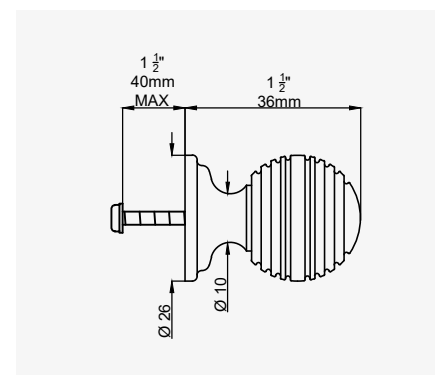

FURNITURE HANDLES / GRIFFE / MANIGLIE

THE STORY CRAFT TELLS
DAS HANDWERK ERZÄHLT DIE GESCHICHTE
LA STORIA DELL'ARTIGIANATO CI RACCONTA

CONTENTS
INHALTE / I CONTENUTI

THE PERRIN & ROWE STORY
DIE GESCHICHTE VON PERRIN & ROWE
LA STORIA DI PERRIN & ROWE

THE PERRIN & ROWE PROMISE
DAS PERRIN & ROWE VERSPRECHEN
LA PROMESSA DI PERRIN & ROWE

INSTANT HOT WATER TAPS
HEISSWASSER-ARMATUREN
RUBINETTI ISTANTANEO CALDO

WATER FILTRATION TAPS
FILTER-ARMATUREN
RUBINETTI ACQUA FILTRATA

NEW / NEU / NOVITÀ

SOUTHBANK

ARMSTRONG

JULIET

LANGBOURN

PHOENICIAN

IONIAN

ETRUSCAN

PROVENCE

SINKS / SPÜLBECKEN / LAVELLI

WASTES / ABLÄUFE / SCARICHI

FURNITURE HANDLES
MÖBELGRIFFE
MANIGLIE E POMELLI PER MOBILI

BRASSWARE FINISHES
ARMATUREN OBERFLÄCHEN
FINITURE

PRODUCT OPTIONS
PRODUKT OPTIONEN
OPZIONI PRODOTTO

INDEX / INDEX / INDICE

GUARANTEE
HAFTUNG / GARANZIA

IMPORTANT INFORMATION
WICHTIGE INFORMATIONEN
INFORMAZIONI IMPORTANTI

FURNITURE HANDLES / GRIFFE / MANIGLIE 128

EN

DE

IT

CONTOUR

All handle prices are for a pack of 5.

LARGE

CHROME
NICKEL
PEWTER
ENGLISH BRONZE
GOLD
POLISHED BRASS
SATIN BRASS
AGED BRASS

SMALL

CHROME
NICKEL
PEWTER
ENGLISH BRONZE
GOLD
POLISHED BRASS
SATIN BRASS
AGED BRASS

KONTUR

Alle Preise für Griffe gelten für eine 5er-Packung.

GROß

CHROM
NICKEL
ZINN
ENGLISCHE BRONZE
GOLD
POLIERTES MESSING
SEIDENMATT MESSING
ALTMESSING

KLEIN

CHROM
NICKEL
ZINN
ENGLISCHE BRONZE
GOLD
POLIERTES MESSING
SEIDENMATT MESSING
ALTMESSING

RASTREMATO

Tutti i prezzi delle maniglie si intendono per una confezione da 5 pezzi.

GRANDE

CROMO	E.6570CP	131,00 €
NICHEL	E.6570NI	144,20 €
PELTRO	E.6570PF	157,10 €
BRONZO INGLESE	E.6570EB	163,70 €
ORO	E.6570IG	176,90 €
OTTONE LUCIDATO	E.6570BR	176,90 €
OTTONE SATINATO	E.6570SB	176,90 €
OTTONE INVECCHIATO	E.6570AB	176,90 €

PICCOLO

CROMO	E.6571CP	105,20 €
NICHEL	E.6571NI	115,70 €
PELTRO	E.6571PF	126,10 €
BRONZO INGLESE	E.6571EB	131,50 €
ORO	E.6571IG	141,90 €
OTTONE LUCIDATO	E.6571BR	141,90 €
OTTONE SATINATO	E.6571SB	141,90 €
OTTONE INVECCHIATO	E.6571AB	141,90 €

BUTTON

All handle prices are for a pack of 5.

LARGE

CHROME
NICKEL
PEWTER
ENGLISH BRONZE
GOLD
POLISHED BRASS
SATIN BRASS
AGED BRASS

SMALL

CHROME
NICKEL
PEWTER
ENGLISH BRONZE
GOLD
POLISHED BRASS
SATIN BRASS
AGED BRASS

KNOPF

Alle Preise für Griffe gelten für eine 5er-Packung.

GROß

CHROM
NICKEL
ZINN
ENGLISCHE BRONZE
GOLD
POLIERTES MESSING
SEIDENMATT MESSING
ALTMESSING

KLEIN

CHROM
NICKEL
ZINN
ENGLISCHE BRONZE
GOLD
POLIERTES MESSING
SEIDENMATT MESSING
ALTMESSING

A BOTTONE

Tutti i prezzi delle maniglie si intendono per una confezione da 5 pezzi.

GRANDE

CROMO	E.6580CP	131,00 €
NICHEL	E.6580NI	144,20 €
PELTRO	E.6580PF	157,10 €
BRONZO INGLESE	E.6580EB	163,70 €
ORO	E.6580IG	176,90 €
OTTONE LUCIDATO	E.6580BR	176,90 €
OTTONE SATINATO	E.6580SB	176,90 €
OTTONE INVECCHIATO	E.6580AB	176,90 €

PICCOLO

CROMO	E.6581CP	105,20 €
NICHEL	E.6581NI	115,70 €
PELTRO	E.6581PF	126,10 €
BRONZO INGLESE	E.6581EB	131,50 €
ORO	E.6581IG	141,90 €
OTTONE LUCIDATO	E.6581BR	141,90 €
OTTONE SATINATO	E.6581SB	141,90 €
OTTONE INVECCHIATO	E.6581AB	141,90 €

FURNITURE HANDLES / GRIFFE / MANIGLIE 129