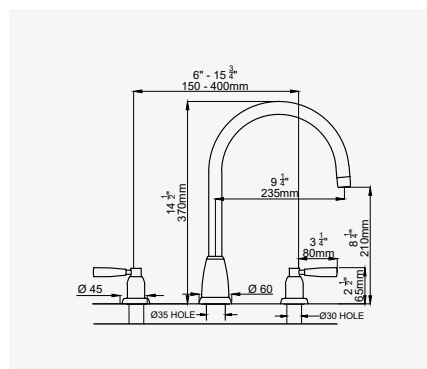

IMPORTANT INFORMATION

WICHTIGE INFORMATIONEN

INFORMAZIONI IMPORTANTI

LANGBOURN 60

EN

DE

IT

BRIDGE SINK MIXER