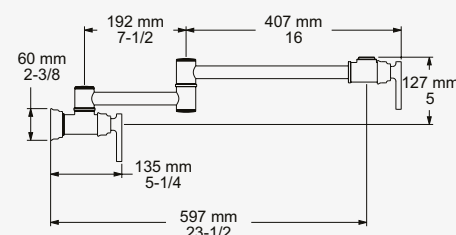

SOUTHBANK 28

POT FILLER

FÜLLER

EROGATORE ESTENSIBILE

CHROME	CHROM	CROMO	E.4999CP	632,80 €
NICKEL	NICKEL	NICHEL	E.4999NI	696,10 €
PEWTER	ZINN	PELTRO	E.4999PF	759,20 €
ENGLISH BRONZE	ENGLISCHE BRONZE	BRONZO INGLESE	E.4999EB	791,00 €
GOLD	GOLD	ORO	E.4999IG	854,20 €
POLISHED BRASS	POLIERTES MESSING	OTTONE LUCIDATO	E.4999BR	854,20 €
SATIN BRASS	SEIDENMATT MESSING	OTTONE SATINATO	E.4999SB	854,20 €
AGED BRASS	ALTMESSING	OTTONE INVECCHIATO	E.4999AB	854,20 €