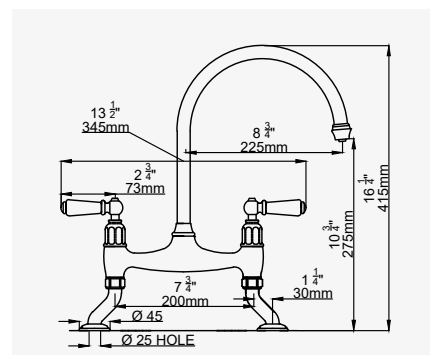

IONIAN

THE STORY CRAFT TELLS
DAS HANDWERK ERZÄHLT DIE
GESCHICHTE

LA STORIA DELL'ARTIGIANATO
CI RACCONTA

CONTENTS

INHALTE / I CONTENUTI

THE PERRIN & ROWE STORY

DIE GESCHICHTE VON
PERRIN & ROWE

LA STORIA DI PERRIN & ROWE

THE PERRIN & ROWE PROMISE

DAS PERRIN & ROWE
VERSPRECHEN

LA PROMESSA DI PERRIN & ROWE

INSTANT HOT WATER TAPS

HEISSWASSER-ARMATUREN

RUBINETTI ISTANTANEO CALDO

WATER FILTRATION TAPS

FILTER-ARMATUREN

RUBINETTI ACQUA FILTRATA

NEW / NEU / NOVITÀ

SOUTHBANK

ARMSTRONG

JULIET

LANGBOURN

PHOENICIAN

IONIAN

ETRUSCAN

PROVENCE

SINKS / SPÜLBECKEN / LAVELLI

WASTES / ABLÄUFE / SCARICHI

FURNITURE HANDLES

MÖBELGRIFFE

MANIGLIE E POMELLI PER MOBILI

BRASSWARE FINISHES

ARMATUREN OBERFLÄCHEN

FINITURE

PRODUCT OPTIONS

PRODUKT OPTIONEN

OPZIONI PRODOTTO

INDEX / INDEX / INDICE

GUARANTEE

HAFTUNG / GARANZIA

IMPORTANT INFORMATION

WICHTIGE INFORMATIONEN

INFORMAZIONI IMPORTANTI

IONIAN 8 4

EN

DE

IT

BRIDGE SINK MIXER

BRÜCKEN KÜCHENARMATUR

MISCELATORE PER LAVELLO A PONTE

*For straight pillar unions, please add /H1 to the end of the code.

*Bei geraden Verschraubungen fügen Sie bitte /H1 am Ende des Codes hinzu.

*Per ottenere raccordo dritto, aggiungere /H1 alla fine del codice.

CHROME	CHROM	CROMO	E.4192CP*	526,50 €
NICKEL	NICKEL	NICHEL	E.4192NI*	579,30 €
PEWTER	ZINN	PELTRO	E.4192PF*	631,80 €
ENGLISH BRONZE	ENGLISCHE BRONZE	BRONZO INGLESE	E.4192EB*	658,20 €
GOLD	GOLD	ORO	E.4192IG*	710,90 €
POLISHED BRASS	POLIERTES MESSING	OTTONE LUCIDATO	E.4192BR*	710,90 €
SATIN BRASS	SEIDENMATT MESSING	OTTONE SATINATO	E.4192SB*	710,90 €
AGED BRASS	ALTMESSING	OTTONE INVECCHIATO	E.4192AB*	710,90 €

WITH RINSE

MIT TISCHBRAUSE

CON DOCCETTA ESTRAIBILE

CHROME	CHROM	CROMO	E.4172CP	717,60 €
NICKEL	NICKEL	NICHEL	E.4172NI	789,50 €
PEWTER	ZINN	PELTRO	E.4172PF	861,10 €
ENGLISH BRONZE	ENGLISCHE BRONZE	BRONZO INGLESE	E.4172EB	897,00 €
GOLD	GOLD	ORO	E.4172IG	968,80 €
POLISHED BRASS	POLIERTES MESSING	OTTONE LUCIDATO	E.4172BR	968,80 €
SATIN BRASS	SEIDENMATT MESSING	OTTONE SATINATO	E.4172SB	968,80 €
AGED BRASS	ALTMESSING	OTTONE INVECCHIATO	E.4172AB	968,80 €

BRIDGE SINK MIXER

BRÜCKEN KÜCHENARMATUR

MISCELATORE PER LAVELLO A PONTE

*For straight pillar unions, please add /H1 to the end of the code.

*Bei geraden Verschraubungen fügen Sie bitte /H1 am Ende des Codes hinzu.

*Per ottenere raccordo dritto, aggiungere /H1 alla fine del codice.

Porcelain lever handle options available, see page 134.

Optionen für Porzellandrücker erhältlich, siehe Seite 134.

Maniglia a leva in porcellana disponibile, vedere pagina 134.

CHROME	CHROM	CROMO	E.4193CPWPC*	526,50 €
NICKEL	NICKEL	NICHEL	E.4193NIWPC*	579,30 €
PEWTER	ZINN	PELTRO	E.4193PFWPC*	631,80 €
ENGLISH BRONZE	ENGLISCHE BRONZE	BRONZO INGLESE	E.4193EBWPC*	658,20 €
GOLD	GOLD	ORO	E.4193IGWPC*	710,90 €
POLISHED BRASS	POLIERTES MESSING	OTTONE LUCIDATO	E.4193BRWPC*	710,90 €
SATIN BRASS	SEIDENMATT MESSING	OTTONE SATINATO	E.4193SBWPC*	710,90 €
AGED BRASS	ALTMESSING	OTTONE INVECCHIATO	E.4193ABWPC*	710,90 €

WITH RINSE

MIT TISCHBRAUSE

CON DOCCETTA ESTRAIBILE

CHROME	CHROM	CROMO	E.4173CPWPC	717,60 €
NICKEL	NICKEL	NICHEL	E.4173NIWPC	789,50 €
PEWTER	ZINN	PELTRO	E.4173PFWPC	861,10 €
ENGLISH BRONZE	ENGLISCHE BRONZE	BRONZO INGLESE	E.4173EBWPC	897,00 €
GOLD	GOLD	ORO	E.4173IGWPC	968,80 €
POLISHED BRASS	POLIERTES MESSING	OTTONE LUCIDATO	E.4173BRWPC	968,80 €
SATIN BRASS	SEIDENMATT MESSING	OTTONE SATINATO	E.4173SBWPC	968,80 €
AGED BRASS	ALTMESSING	OTTONE INVECCHIATO	E.4173ABWPC	968,80 €

IONIAN 8 5