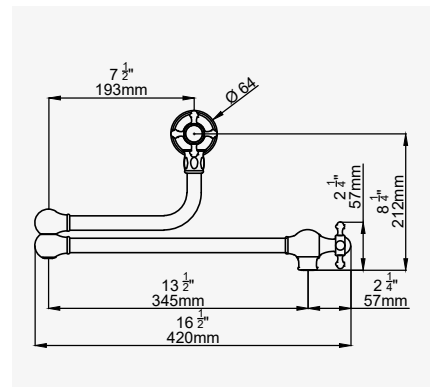

IONIAN

THE STORY CRAFT TELLS
DAS HANDWERK ERZÄHLT DIE
GESCHICHTE

LA STORIA DELL'ARTIGIANATO
CI RACCONTA

CONTENTS

INHALTE / I CONTENUTI

THE PERRIN & ROWE STORY

DIE GESCHICHTE VON
PERRIN & ROWE

LA STORIA DI PERRIN & ROWE

THE PERRIN & ROWE PROMISE

DAS PERRIN & ROWE
VERSPRECHEN

LA PROMESSA DI PERRIN & ROWE

INSTANT HOT WATER TAPS

HEISSWASSER-ARMATUREN

RUBINETTI ISTANTANEO CALDO

WATER FILTRATION TAPS

FILTER-ARMATUREN

RUBINETTI ACQUA FILTRATA

NEW / NEU / NOVITÀ

SOUTHBANK

ARMSTRONG

JULIET

LANGBOURN

PHOENICIAN

IONIAN

ETRUSCAN

PROVENCE

SINKS / SPÜLBECKEN / LAVELLI

WASTES / ABLÄUFE / SCARICHI

FURNITURE HANDLES

MÖBELGRIFFE

MANIGLIE E POMELLI PER MOBILI

BRASSWARE FINISHES

ARMATUREN OBERFLÄCHEN

FINITURE

PRODUCT OPTIONS

PRODUKT OPTIONEN

OPZIONI PRODOTTO

INDEX / INDEX / INDICE

GUARANTEE

HAFTUNG / GARANZIA

IMPORTANT INFORMATION

WICHTIGE INFORMATIONEN

INFORMAZIONI IMPORTANTI

88 IONIAN

EN

DE

IT

POT FILLER

Available with crosstop or lever handles.

CROSSTOP HANDLES

CHROME
NICKEL
PEWTER
ENGLISH BRONZE
GOLD
POLISHED BRASS
SATIN BRASS
AGED BRASS

LEVER HANDLES

CHROME
NICKEL
PEWTER
ENGLISH BRONZE
GOLD
POLISHED BRASS
SATIN BRASS
AGED BRASS

FÜLLER

Erhältlich mit Crosstop- oder Hebelgriffen.

KREUZKOPF GRIFFEN

CHROM
NICKEL
ZINN
ENGLISCHE BRONZE
GOLD
POLIERTES MESSING
SEIDENMATT MESSING
ALTMESSING

HEBELGRIFFEN

CHROM
NICKEL
ZINN
ENGLISCHE BRONZE
GOLD
POLIERTES MESSING
SEIDENMATT MESSING
ALTMESSING

EROGATORE ESTENSIBILE

Disponibile con maniglie a croce o a leva.

MANIGLIE A CROCE

CROMO	E.4798CP	614,30 €
NICHEL	E.4798NI	675,80 €
PELTRO	E.4798PF	737,20 €
BRONZO INGLESE	E.4798EB	767,90 €
ORO	E.4798IG	829,40 €
OTTONE LUCIDATO	E.4798BR	829,40 €
OTTONE SATINATO	E.4798SB	829,40 €
OTTONE INVECCHIATO	E.4798AB	829,40 €

MANIGLIE A LEVA

CROMO	E.4799CP	614,30 €
NICHEL	E.4799NI	675,80 €
PELTRO	E.4799PF	737,20 €
BRONZO INGLESE	E.4799EB	767,90 €
ORO	E.4799IG	829,40 €
OTTONE LUCIDATO	E.4799BR	829,40 €
OTTONE SATINATO	E.4799SB	829,40 €
OTTONE INVECCHIATO	E.4799AB	829,40 €

DECK MOUNTED SOAP DISPENSER

CHROME
NICKEL
PEWTER
ENGLISH BRONZE
GOLD
POLISHED BRASS
SATIN BRASS
AGED BRASS

AUFSATZMONTAGE SEIFENSPENDER

CHROM
NICKEL
ZINN
ENGLISCHE BRONZE
GOLD
POLIERTES MESSING
SEIDENMATT MESSING
ALTMESSING

DISTRIBUTORE DI SAPONE MONTATO SUL PIANO

CROMO	E.6995CP	132,30 €
NICHEL	E.6995NI	145,60 €
PELTRO	E.6995PF	158,90 €
BRONZO INGLESE	E.6995EB	165,50 €
ORO	E.6995IG	178,70 €
OTTONE LUCIDATO	E.6995BR	178,70 €
OTTONE SATINATO	E.6995SB	178,70 €
OTTONE INVECCHIATO	E.6995AB	178,70 €

89 IONIAN