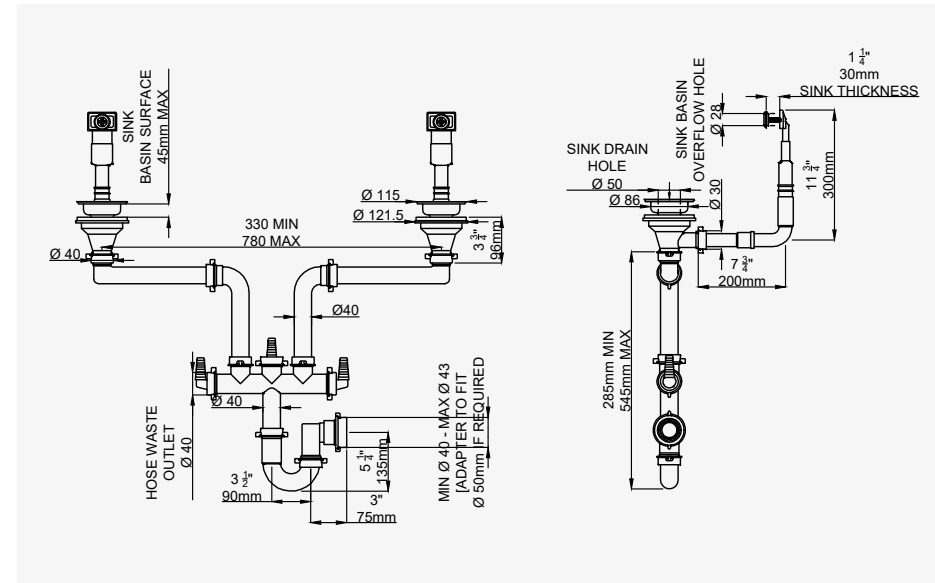

WICHTIGE INFORMATIONEN

INFORMAZIONI IMPORTANTI

124

WASTES / ABLÄUFE / SCARICHI

DOUBLE BOWL
WASTE AND OVERFLOW KIT

EN	DE	IT	Code	Price
CHROME	CHROM	CROMO	E.6475CP	172,30 €
NICKEL	NICKEL	NICHEL	E.6475NI	258,40 €
PEWTER	ZINN	PELTRO	E.6475PF	258,40 €
ENGLISH BRONZE	ENGLISCHE BRONZE	BRONZO INGLESE	E.6475EB	258,40 €
GOLD	GOLD	ORO	E.6475IG	258,40 €
POLISHED BRASS	POLIERTES MESSING	OTTONE LUCIDATO	E.6475BR	258,40 €
SATIN BRASS	SEIDENMATT MESSING	OTTONE SATINATO	E.6475SB	258,40 €
AGED BRASS	ALTMESSING	OTTONE INVECCHIATO	E.6475AB	258,40 €