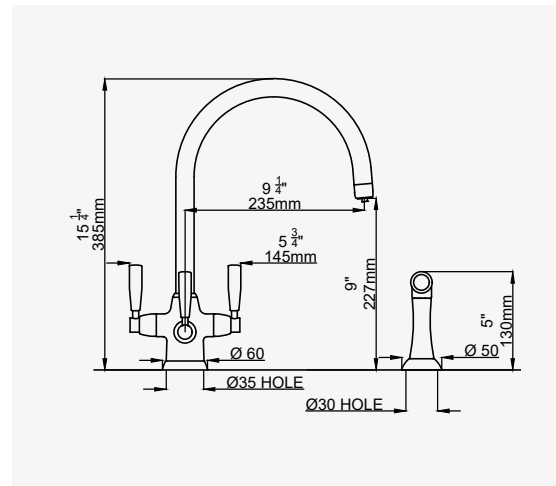

LANGBOURN

THE STORY CRAFT TELLS
DAS HANDWERK ERZÄHLT DIE GESCHICHTE
LA STORIA DELL'ARTIGIANATO CI RACCONTA

CONTENTS
INHALTE / I CONTENUTI

THE PERRIN & ROWE STORY
DIE GESCHICHTE VON PERRIN & ROWE
LA STORIA DI PERRIN & ROWE

THE PERRIN & ROWE PROMISE
DAS PERRIN & ROWE VERSPRECHEN
LA PROMESSA DI PERRIN & ROWE

INSTANT HOT WATER TAPS
HEISSWASSER-ARMATUREN
RUBINETTI ISTANTANEO CALDO

WATER FILTRATION TAPS
FILTER-ARMATUREN
RUBINETTI ACQUA FILTRATA

NEW / NEU / NOVITÀ
SOUTHBANK

ARMSTRONG

JULIET

LANGBOURN

PHOENICIAN

IONIAN

ETRUSCAN

PROVENCE

SINKS / SPÜLBECKEN / LAVELLI

WASTES / ABLÄUFE / SCARICHI

FURNITURE HANDLES
MÖBELGRIFFE
MANIGLIE E POMELLI PER MOBILI

BRASSWARE FINISHES
ARMATUREN OBERFLÄCHEN
FINITURE

PRODUCT OPTIONS
PRODUKT OPTIONEN
OPZIONI PRODOTTO

INDEX / INDEX / INDICE

GUARANTEE
HAFTUNG / GARANZIA

IMPORTANT INFORMATION
WICHTIGE INFORMATIONEN
INFORMAZIONI IMPORTANTI

LANGBOURN 56

EN

DE

IT

SINK MIXER WITH FILTRATION

Replacement cartridges available, see page 15.

CHROME
NICKEL
PEWTER
ENGLISH BRONZE
GOLD
POLISHED BRASS
SATIN BRASS
AGED BRASS

WITH RINSE

CHROME
NICKEL
PEWTER
ENGLISH BRONZE
GOLD
POLISHED BRASS
SATIN BRASS
AGED BRASS

KÜCHENARMATUR MIT FILTER

Ersatzkartusche erhältlich, siehe Seite 17.

CHROM
NICKEL
ZINN
ENGLISCHE BRONZE
GOLD
POLIERTES MESSING
SEIDENMATT MESSING
ALTMESSING

MIT TISCHBRAUSE

CHROM
NICKEL
ZINN
ENGLISCHE BRONZE
GOLD
POLIERTES MESSING
SEIDENMATT MESSING
ALTMESSING

MISCELATORE PER LAVELLO CON FILTRAGGIO

Sono disponibili cartucce di ricambio, vedere pagina 19.

CROMO	E.1480CP	841,10 €
NICHEL	E.1480NI	894,30 €
PELTRO	E.1480PF	947,60 €
BRONZO INGLESE	E.1480EB	974,20 €
ORO	E.1480IG	1.027,30 €
OTTONE LUCIDATO	E.1480BR	1.027,30 €
OTTONE SATINATO	E.1480SB	1.027,30 €
OTTONE INVECCHIATO	E.1480AB	1.027,30 €

CON DOCCETTA ESTRAIBILE

CROMO	E.1580CP	1.117,00 €
NICHEL	E.1580NI	1.197,90 €
PELTRO	E.1580PF	1.278,70 €
BRONZO INGLESE	E.1580EB	1.319,10 €
ORO	E.1580IG	1.400,00 €
OTTONE LUCIDATO	E.1580BR	1.400,00 €
OTTONE SATINATO	E.1580SB	1.400,00 €
OTTONE INVECCHIATO	E.1580AB	1.400,00 €

MINI FILTRATION TAP

Replacement cartridges available, see page 15.

CHROME
NICKEL
PEWTER
ENGLISH BRONZE
GOLD
POLISHED BRASS
SATIN BRASS
AGED BRASS

MINI FILTRATION VENTIL

Ersatzkartusche erhältlich, siehe Seite 17.

CHROM
NICKEL
ZINN
ENGLISCHE BRONZE
GOLD
POLIERTES MESSING
SEIDENMATT MESSING
ALTMESSING

RUBINETTO MINI CON FILTRAGGIO

Sono disponibili cartucce di ricambio, vedere pagina 19.

CROMO	E.1601CP	407,70 €
NICHEL	E.1601NI	417,50 €
PELTRO	E.1601PF	427,40 €
BRONZO INGLESE	E.1601EB	432,40 €
ORO	E.1601IG	442,30 €
OTTONE LUCIDATO	E.1601BR	442,30 €
OTTONE SATINATO	E.1601SB	442,30 €
OTTONE INVECCHIATO	E.1601AB	442,30 €

LANGBOURN 57