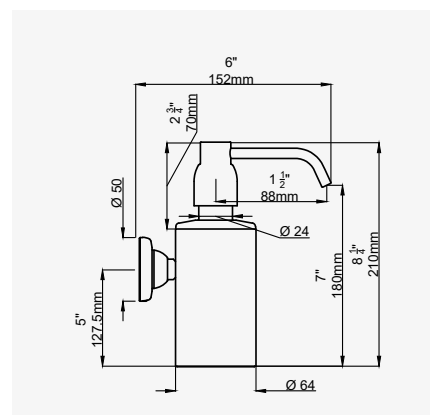

THE STORY CRAFT TELLS
DAS HANDWERK ERZÄHLT DIE
GESCHICHTE

LA STORIA DELL'ARTIGIANATO
CI RACCONTA

CONTENTS

INHALTE / I CONTENUTI

THE PERRIN & ROWE STORY

DIE GESCHICHTE VON
PERRIN & ROWE

LA STORIA DI PERRIN & ROWE

THE PERRIN & ROWE PROMISE

DAS PERRIN & ROWE
VERSPRECHEN

LA PROMESSA DI PERRIN & ROWE

INSTANT HOT WATER TAPS

HEISSWASSER-ARMATUREN

RUBINETTI ISTANTANEO CALDO

WATER FILTRATION TAPS

FILTER-ARMATUREN

RUBINETTI ACQUA FILTRATA

NEW / NEU / NOVITÀ

SOUTHBANK

ARMSTRONG

JULIET

LANGBOURN

PHOENICIAN

IONIAN

ETRUSCAN

PROVENCE

SINKS / SPÜLBECKEN / LAVELLI

WASTES / ABLÄUFE / SCARICHI

FURNITURE HANDLES

MÖBELGRIFFE

MANIGLIE E POMELLI PER MOBILI

BRASSWARE FINISHES

ARMATUREN OBERFLÄCHEN

FINITURE

PRODUCT OPTIONS

PRODUKT OPTIONEN

OPZIONI PRODOTTO

INDEX / INDEX / INDICE

GUARANTEE

HAFTUNG / GARANZIA

IMPORTANT INFORMATION

WICHTIGE INFORMATIONEN

INFORMAZIONI IMPORTANTI