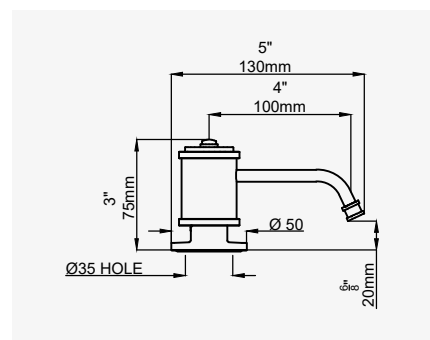

THE STORY CRAFT TELLS
DAS HANDWERK ERZÄHLT DIE
GESCHICHTE

LA STORIA DELL'ARTIGIANATO
CI RACCONTA

CONTENTS

INHALTE / I CONTENUTI

THE PERRIN & ROWE STORY

DIE GESCHICHTE VON
PERRIN & ROWE

LA STORIA DI PERRIN & ROWE

THE PERRIN & ROWE PROMISE

DAS PERRIN & ROWE
VERSPRECHEN

LA PROMESSA DI PERRIN & ROWE

INSTANT HOT WATER TAPS

HEISSWASSER-ARMATUREN

RUBINETTI ISTANTANEO CALDO

WATER FILTRATION TAPS

FILTER-ARMATUREN

RUBINETTI ACQUA FILTRATA

NEW / NEU / NOVITÀ

SOUTHBANK

ARMSTRONG

JULIET

LANGBOURN

PHOENICIAN

IONIAN

ETRUSCAN

PROVENCE

SINKS / SPÜLBECKEN / LAVELLI

WASTES / ABLÄUFE / SCARICHI

FURNITURE HANDLES

MÖBELGRIFFE

MANIGLIE E POMELLI PER MOBILI

BRASSWARE FINISHES

ARMATUREN OBERFLÄCHEN

FINITURE

PRODUCT OPTIONS

PRODUKT OPTIONEN

OPZIONI PRODOTTO

INDEX / INDEX / INDICE

GUARANTEE

HAFTUNG / GARANZIA

IMPORTANT INFORMATION

WICHTIGE INFORMATIONEN

INFORMAZIONI IMPORTANTI

ARMSTRONG 38

POT FILLER

With textured lever handles.

CHROME
NICKEL
PEWTER
ENGLISH BRONZE
GOLD
POLISHED BRASS
SATIN BRASS
AGED BRASS

FÜLLER

Mit texturiertem Hebelgriffe.

CHROM
NICKEL
ZINN
ENGLISCHE BRONZE
GOLD
POLIERTES MESSING
SEIDENMATT MESSING
ALTMESSING

EROGATORE ESTENSIBILE

Con maniglie a leva lavorata.

CROMO	E.4599HTCP	632,80 €
NICHEL	E.4599HTNI	696,10 €
PELTRO	E.4599HTPF	759,20 €
BRONZO INGLESE	E.4599HTEB	791,00 €
ORO	E.4599HTIG	854,20 €
OTTONE LUCIDATO	E.4599HTBR	854,20 €
OTTONE SATINATO	E.4599HTSB	854,20 €
OTTONE INVECCHIATO	E.4599HTAB	854,20 €

DECK MOUNTED
SOAP DISPENSER

CHROME
NICKEL
PEWTER
ENGLISH BRONZE
GOLD
POLISHED BRASS
SATIN BRASS
AGED BRASS

AUFSATZMONTAGE
SEIFENSPENDER

CHROM
NICKEL
ZINN
ENGLISCHE BRONZE
GOLD
POLIERTES MESSING
SEIDENMATT MESSING
ALTMESSING

DISTRIBUTORE DI SAPONE
MONTATO SUL PIANO

CROMO	E.6595CP	132,30 €
NICHEL	E.6595NI	145,60 €
PELTRO	E.6595PF	158,90 €
BRONZO INGLESE	E.6595EB	165,50 €
ORO	E.6595IG	178,70 €
OTTONE LUCIDATO	E.6595BR	178,70 €
OTTONE SATINATO	E.6595SB	178,70 €
OTTONE INVECCHIATO	E.6595AB	178,70 €

ARMSTRONG 39