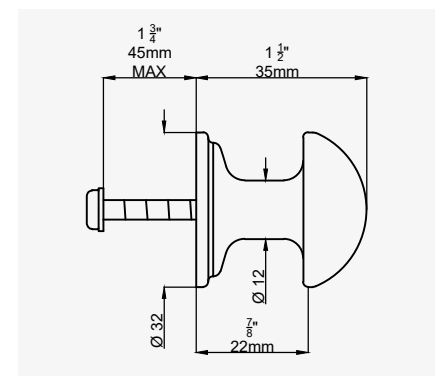

FURNITURE HANDLES / GRIFFE / MANIGLIE

THE STORY CRAFT TELLS
DAS HANDWERK ERZÄHLT DIE GESCHICHTE
LA STORIA DELL'ARTIGIANATO CI RACCONTA

CONTENTS
INHALTE / I CONTENUTI

THE PERRIN & ROWE STORY
DIE GESCHICHTE VON PERRIN & ROWE
LA STORIA DI PERRIN & ROWE

THE PERRIN & ROWE PROMISE
DAS PERRIN & ROWE VERSPRECHEN
LA PROMESSA DI PERRIN & ROWE

INSTANT HOT WATER TAPS
HEISSWASSER-ARMATUREN
RUBINETTI ISTANTANEO CALDO

WATER FILTRATION TAPS
FILTER-ARMATUREN
RUBINETTI ACQUA FILTRATA

NEW / NEU / NOVITÀ

SOUTHBANK

ARMSTRONG

JULIET

LANGBOURN

PHOENICIAN

IONIAN

ETRUSCAN

PROVENCE

SINKS / SPÜLBECKEN / LAVELLI

WASTES / ABLÄUFE / SCARICHI

FURNITURE HANDLES
MÖBELGRIFFE
MANIGLIE E POMELLI PER MOBILI

BRASSWARE FINISHES
ARMATUREN OBERFLÄCHEN
FINITURE

PRODUCT OPTIONS
PRODUKT OPTIONEN
OPZIONI PRODOTTO

INDEX / INDEX / INDICE

GUARANTEE
HAFTUNG / GARANZIA

IMPORTANT INFORMATION
WICHTIGE INFORMATIONEN
INFORMAZIONI IMPORTANTI

FURNITURE HANDLES / GRIFFE / MANIGLIE 128

EN

DE

IT

CONTOUR

All handle prices are for a pack of 5.

LARGE

CHROME
NICKEL
PEWTER
ENGLISH BRONZE
GOLD
POLISHED BRASS
SATIN BRASS
AGED BRASS

SMALL

CHROME
NICKEL
PEWTER
ENGLISH BRONZE
GOLD
POLISHED BRASS
SATIN BRASS
AGED BRASS

KONTUR

Alle Preise für Griffe gelten für eine 5er-Packung.

GROß

CHROM
NICKEL
ZINN
ENGLISCHE BRONZE
GOLD
POLIERTES MESSING
SEIDENMATT MESSING
ALTMESSING

KLEIN

CHROM
NICKEL
ZINN
ENGLISCHE BRONZE
GOLD
POLIERTES MESSING
SEIDENMATT MESSING
ALTMESSING

RASTREMATO

Tutti i prezzi delle maniglie si intendono per una confezione da 5 pezzi.

GRANDE

CROMO	E.6570CP	131,00 €
NICHEL	E.6570NI	144,20 €
PELTRO	E.6570PF	157,10 €
BRONZO INGLESE	E.6570EB	163,70 €
ORO	E.6570IG	176,90 €
OTTONE LUCIDATO	E.6570BR	176,90 €
OTTONE SATINATO	E.6570SB	176,90 €
OTTONE INVECCHIATO	E.6570AB	176,90 €

PICCOLO

CROMO	E.6571CP	105,20 €
NICHEL	E.6571NI	115,70 €
PELTRO	E.6571PF	126,10 €
BRONZO INGLESE	E.6571EB	131,50 €
ORO	E.6571IG	141,90 €
OTTONE LUCIDATO	E.6571BR	141,90 €
OTTONE SATINATO	E.6571SB	141,90 €
OTTONE INVECCHIATO	E.6571AB	141,90 €

BUTTON

All handle prices are for a pack of 5.

LARGE

CHROME
NICKEL
PEWTER
ENGLISH BRONZE
GOLD
POLISHED BRASS
SATIN BRASS
AGED BRASS

SMALL

CHROME
NICKEL
PEWTER
ENGLISH BRONZE
GOLD
POLISHED BRASS
SATIN BRASS
AGED BRASS

KNOPF

Alle Preise für Griffe gelten für eine 5er-Packung.

GROß

CHROM
NICKEL
ZINN
ENGLISCHE BRONZE
GOLD
POLIERTES MESSING
SEIDENMATT MESSING
ALTMESSING

KLEIN

CHROM
NICKEL
ZINN
ENGLISCHE BRONZE
GOLD
POLIERTES MESSING
SEIDENMATT MESSING
ALTMESSING

A BOTTONE

Tutti i prezzi delle maniglie si intendono per una confezione da 5 pezzi.

GRANDE

CROMO	E.6580CP	131,00 €
NICHEL	E.6580NI	144,20 €
PELTRO	E.6580PF	157,10 €
BRONZO INGLESE	E.6580EB	163,70 €
ORO	E.6580IG	176,90 €
OTTONE LUCIDATO	E.6580BR	176,90 €
OTTONE SATINATO	E.6580SB	176,90 €
OTTONE INVECCHIATO	E.6580AB	176,90 €

PICCOLO

CROMO	E.6581CP	105,20 €
NICHEL	E.6581NI	115,70 €
PELTRO	E.6581PF	126,10 €
BRONZO INGLESE	E.6581EB	131,50 €
ORO	E.6581IG	141,90 €
OTTONE LUCIDATO	E.6581BR	141,90 €
OTTONE SATINATO	E.6581SB	141,90 €
OTTONE INVECCHIATO	E.6581AB	141,90 €

FURNITURE HANDLES / GRIFFE / MANIGLIE 129