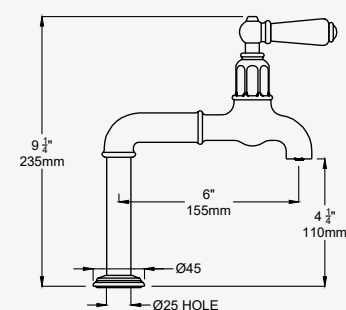

IONIAN

THE STORY CRAFT TELLS
DAS HANDWERK ERZÄHLT DIE
GESCHICHTE

LA STORIA DELL'ARTIGIANATO
CI RACCONTA

CONTENTS

INHALTE / I CONTENUTI

THE PERRIN & ROWE STORY

DIE GESCHICHTE VON
PERRIN & ROWE

LA STORIA DI PERRIN & ROWE

THE PERRIN & ROWE PROMISE

DAS PERRIN & ROWE
VERSPRECHEN

LA PROMESSA DI PERRIN & ROWE

INSTANT HOT WATER TAPS

HEISSWASSER-ARMATUREN

RUBINETTI ISTANTANEO CALDO

WATER FILTRATION TAPS

FILTER-ARMATUREN

RUBINETTI ACQUA FILTRATA

NEW / NEU / NOVITÀ

SOUTHBANK

ARMSTRONG

JULIET

LANGBOURN

PHOENICIAN

IONIAN

ETRUSCAN

PROVENCE

SINKS / SPÜLBECKEN / LAVELLI

WASTES / ABLÄUFE / SCARICHI

FURNITURE HANDLES

MÖBELGRIFFE

MANIGLIE E POMELLI PER MOBILI

BRASSWARE FINISHES

ARMATUREN OBERFLÄCHEN

FINITURE

PRODUCT OPTIONS

PRODUKT OPTIONEN

OPZIONI PRODOTTO

INDEX / INDEX / INDICE

GUARANTEE

HAFTUNG / GARANZIA

IMPORTANT INFORMATION

WICHTIGE INFORMATIONEN

INFORMAZIONI IMPORTANTI

IONIAN 86

EN

DE

IT

CROSSTOP BIBCOCK TAPS

Available as deck or wall mounted (pair).

DECK MOUNTED

CHROME
NICKEL
PEWTER
ENGLISH BRONZE
GOLD
POLISHED BRASS
SATIN BRASS
AGED BRASS

WALL MOUNTED

CHROME
NICKEL
PEWTER
ENGLISH BRONZE
GOLD
POLISHED BRASS
SATIN BRASS
AGED BRASS

ARMATUREN MIT KREUZKOPF GRIFFEN

Erhältlich als Deck- oder Wandmontage (Paar).

AUFSATZMONTAGE

CHROM
NICKEL
ZINN
ENGLISCHE BRONZE
GOLD
POLIERTES MESSING
SEIDENMATT MESSING
ALTMESSING

WANDMONTAGE

CHROM
NICKEL
ZINN
ENGLISCHE BRONZE
GOLD
POLIERTES MESSING
SEIDENMATT MESSING
ALTMESSING

RUBINETTI CON MANIGLIE A CROCE

Disponibile come rubinetto da appoggio
o da parete (coppia).

MONTAGGIO SU PONTE

CROMO	E.4338CP	352,70 €
NICHEL	E.4338NI	387,80 €
PELTRO	E.4338PF	423,10 €
BRONZO INGLESE	E.4338EB	440,90 €
ORO	E.4338IG	476,20 €
OTTONE LUCIDATO	E.4338BR	476,20 €
OTTONE SATINATO	E.4338SB	476,20 €
OTTONE INVECCHIATO	E.4338AB	476,20 €

A MURO

CROMO	E.4328CP	352,70 €
NICHEL	E.4328NI	387,80 €
PELTRO	E.4328PF	423,10 €
BRONZO INGLESE	E.4328EB	440,90 €
ORO	E.4328IG	476,20 €
OTTONE LUCIDATO	E.4328BR	476,20 €
OTTONE SATINATO	E.4328SB	476,20 €
OTTONE INVECCHIATO	E.4328AB	476,20 €

LEVER BIBCOCK TAPS

Available as deck or wall mounted (pair).
Porcelain lever handle options available,
see page 134.

DECK MOUNTED

CHROME
NICKEL
PEWTER
ENGLISH BRONZE
GOLD
POLISHED BRASS
SATIN BRASS
AGED BRASS

WALL MOUNTED

CHROME
NICKEL
PEWTER
ENGLISH BRONZE
GOLD
POLISHED BRASS
SATIN BRASS
AGED BRASS

ARMATUREN MIT HEBELGRIFFEN

Erhältlich als Deck- oder Wandmontage (Paar).
Optionen für Porzellandrücker erhältlich,
siehe Seite 134.

AUFSATZMONTAGE

CHROM
NICKEL
ZINN
ENGLISCHE BRONZE
GOLD
POLIERTES MESSING
SEIDENMATT MESSING
ALTMESSING

WANDMONTAGE

CHROM
NICKEL
ZINN
ENGLISCHE BRONZE
GOLD
POLIERTES MESSING
SEIDENMATT MESSING
ALTMESSING

RUBINETTI CON MANIGLIE A LEVA

Disponibile come rubinetto da appoggio
o da parete (coppia).
Maniglia a leva in porcellana disponibile,
vedere pagina 134.

MONTAGGIO SU PONTE

CROMO	E.4332CPWPC	352,70 €
NICHEL	E.4332NIWPC	387,80 €
PELTRO	E.4332PFWPC	423,30 €
BRONZO INGLESE	E.4332EBWPC	440,90 €
ORO	E.4332IGWPC	476,20 €
OTTONE LUCIDATO	E.4332BRWPC	476,20 €
OTTONE SATINATO	E.4332SBWPC	476,20 €
OTTONE INVECCHIATO	E.4332ABWPC	476,20 €

A MURO

CROMO	E.4322CPWPC	352,70 €
NICHEL	E.4322NIWPC	387,80 €
PELTRO	E.4322PFWPC	423,30 €
BRONZO INGLESE	E.4322EBWPC	440,90 €
ORO	E.4322IGWPC	476,20 €
OTTONE LUCIDATO	E.4322BRWPC	476,20 €
OTTONE SATINATO	E.4322SBWPC	476,20 €
OTTONE INVECCHIATO	E.4322ABWPC	476,20 €

IONIAN 87