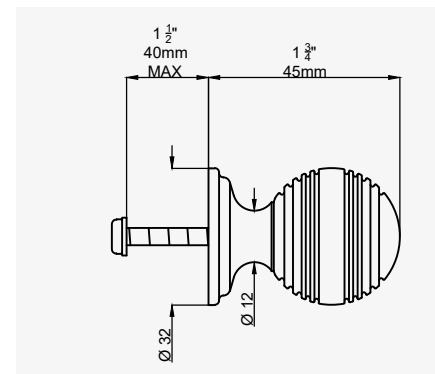

FURNITURE HANDLES / GRIFFE / MANIGLIE

THE STORY CRAFT TELLS
DAS HANDWERK ERZÄHLT DIE GESCHICHTE
LA STORIA DELL'ARTIGIANATO CI RACCONTA

CONTENTS
INHALTE / I CONTENUTI

THE PERRIN & ROWE STORY
DIE GESCHICHTE VON PERRIN & ROWE
LA STORIA DI PERRIN & ROWE

THE PERRIN & ROWE PROMISE
DAS PERRIN & ROWE VERSPRECHEN
LA PROMESSA DI PERRIN & ROWE

INSTANT HOT WATER TAPS
HEISSWASSER-ARMATUREN
RUBINETTI ISTANTANEO CALDO

WATER FILTRATION TAPS
FILTER-ARMATUREN
RUBINETTI ACQUA FILTRATA

NEW / NEU / NOVITÀ

SOUTHBANK

ARMSTRONG

JULIET

LANGBOURN

PHOENICIAN

IONIAN

ETRUSCAN

PROVENCE

SINKS / SPÜLBECKEN / LAVELLI

WASTES / ABLÄUFE / SCARICHI

FURNITURE HANDLES
MÖBELGRIFFE
MANIGLIE E POMELLI PER MOBILI

BRASSWARE FINISHES
ARMATUREN OBERFLÄCHEN
FINITURE

PRODUCT OPTIONS
PRODUKT OPTIONEN
OPZIONI PRODOTTO

INDEX / INDEX / INDICE

GUARANTEE
HAFTUNG / GARANZIA

IMPORTANT INFORMATION
WICHTIGE INFORMATIONEN
INFORMAZIONI IMPORTANTI

FURNITURE HANDLES / GRIFFE / MANIGLIE 128

EN

DE

IT

CONTOUR

All handle prices are for a pack of 5.

LARGE

CHROME
NICKEL
PEWTER
ENGLISH BRONZE
GOLD
POLISHED BRASS
SATIN BRASS
AGED BRASS

SMALL

CHROME
NICKEL
PEWTER
ENGLISH BRONZE
GOLD
POLISHED BRASS
SATIN BRASS
AGED BRASS

KONTUR

Alle Preise für Griffe gelten für eine 5er-Packung.

GROß

CHROM
NICKEL
ZINN
ENGLISCHE BRONZE
GOLD
POLIERTES MESSING
SEIDENMATT MESSING
ALTMESSING

KLEIN

CHROM
NICKEL
ZINN
ENGLISCHE BRONZE
GOLD
POLIERTES MESSING
SEIDENMATT MESSING
ALTMESSING

RASTREMATO

Tutti i prezzi delle maniglie si intendono per una confezione da 5 pezzi.

GRANDE

CROMO	E.6570CP	131,00 €
NICHEL	E.6570NI	144,20 €
PELTRO	E.6570PF	157,10 €
BRONZO INGLESE	E.6570EB	163,70 €
ORO	E.6570IG	176,90 €
OTTONE LUCIDATO	E.6570BR	176,90 €
OTTONE SATINATO	E.6570SB	176,90 €
OTTONE INVECCHIATO	E.6570AB	176,90 €

PICCOLO

CROMO	E.6571CP	105,20 €
NICHEL	E.6571NI	115,70 €
PELTRO	E.6571PF	126,10 €
BRONZO INGLESE	E.6571EB	131,50 €
ORO	E.6571IG	141,90 €
OTTONE LUCIDATO	E.6571BR	141,90 €
OTTONE SATINATO	E.6571SB	141,90 €
OTTONE INVECCHIATO	E.6571AB	141,90 €

BUTTON

All handle prices are for a pack of 5.

LARGE

CHROME
NICKEL
PEWTER
ENGLISH BRONZE
GOLD
POLISHED BRASS
SATIN BRASS
AGED BRASS

SMALL

CHROME
NICKEL
PEWTER
ENGLISH BRONZE
GOLD
POLISHED BRASS
SATIN BRASS
AGED BRASS

KNOPF

Alle Preise für Griffe gelten für eine 5er-Packung.

GROß

CHROM
NICKEL
ZINN
ENGLISCHE BRONZE
GOLD
POLIERTES MESSING
SEIDENMATT MESSING
ALTMESSING

KLEIN

CHROM
NICKEL
ZINN
ENGLISCHE BRONZE
GOLD
POLIERTES MESSING
SEIDENMATT MESSING
ALTMESSING

A BOTTONE

Tutti i prezzi delle maniglie si intendono per una confezione da 5 pezzi.

GRANDE

CROMO	E.6580CP	131,00 €
NICHEL	E.6580NI	144,20 €
PELTRO	E.6580PF	157,10 €
BRONZO INGLESE	E.6580EB	163,70 €
ORO	E.6580IG	176,90 €
OTTONE LUCIDATO	E.6580BR	176,90 €
OTTONE SATINATO	E.6580SB	176,90 €
OTTONE INVECCHIATO	E.6580AB	176,90 €

PICCOLO

CROMO	E.6581CP	105,20 €
NICHEL	E.6581NI	115,70 €
PELTRO	E.6581PF	126,10 €
BRONZO INGLESE	E.6581EB	131,50 €
ORO	E.6581IG	141,90 €
OTTONE LUCIDATO	E.6581BR	141,90 €
OTTONE SATINATO	E.6581SB	141,90 €
OTTONE INVECCHIATO	E.6581AB	141,90 €

FURNITURE HANDLES / GRIFFE / MANIGLIE 129