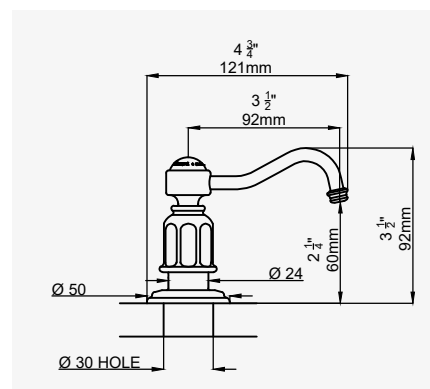

PHOENICIAN

THE STORY CRAFT TELLS
DAS HANDWERK ERZÄHLT DIE GESCHICHTE
LA STORIA DELL'ARTIGIANATO CI RACCONTA

CONTENTS
INHALTE / I CONTENUTI

THE PERRIN & ROWE STORY
DIE GESCHICHTE VON PERRIN & ROWE
LA STORIA DI PERRIN & ROWE

THE PERRIN & ROWE PROMISE
DAS PERRIN & ROWE VERSPRECHEN
LA PROMESSA DI PERRIN & ROWE

INSTANT HOT WATER TAPS
HEISSWASSER-ARMATUREN
RUBINETTI ISTANTANEO CALDO

WATER FILTRATION TAPS
FILTER-ARMATUREN
RUBINETTI ACQUA FILTRATA

NEW / NEU / NOVITÀ

SOUTHBANK

ARMSTRONG

JULIET

LANGBOURN

PHOENICIAN

IONIAN

ETRUSCAN

PROVENCE

SINKS / SPÜLBECKEN / LAVELLI

WASTES / ABLÄUFE / SCARICHI

FURNITURE HANDLES
MÖBELGRIFFE
MANIGLIE E POMELLI PER MOBILI

BRASSWARE FINISHES
ARMATUREN OBERFLÄCHEN
FINITURE

PRODUCT OPTIONS
PRODUKT OPTIONEN
OPZIONI PRODOTTO

INDEX / INDEX / INDICE

GUARANTEE
HAFTUNG / GARANZIA

IMPORTANT INFORMATION
WICHTIGE INFORMATIONEN
INFORMAZIONI IMPORTANTI