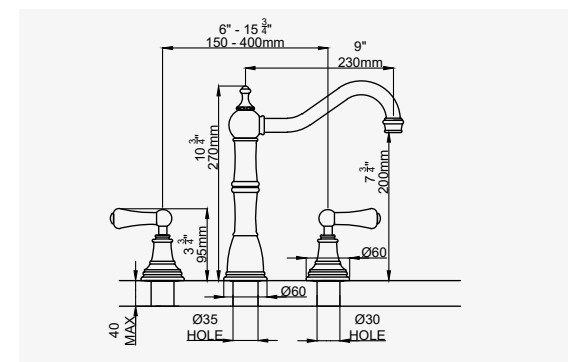

EN

DE

IT

BRIDGE SINK MIXER

CHROME
NICKEL
PEWTER
ENGLISH BRONZE
GOLD
POLISHED BRASS
SATIN BRASS
AGED BRASS

WITH RINSE

CHROME
NICKEL
PEWTER
ENGLISH BRONZE
GOLD
POLISHED BRASS
SATIN BRASS
AGED BRASS

BRÜCKEN KÜCHENARMATUR

CHROM
NICKEL
ZINN
ENGLISCHE BRONZE
GOLD
POLIERTES MESSING
SEIDENMATT MESSING
ALTMESSING

MIT TISCHBRAUSE

CHROM
NICKEL
ZINN
ENGLISCHE BRONZE
GOLD
POLIERTES MESSING
SEIDENMATT MESSING
ALTMESSING

MISCELATORE PER LAVELLO A PONTE

CROMO E.4751CP 630,00 €
NICHEL E.4751NI 692,80 €
PELTRO E.4751PF 755,90 €
BRONZO INGLESE E.4751EB 787,40 €
ORO E.4751IG 850,40 €
OTTONE LUCIDATO E.4751BR 850,40 €
OTTONE SATINATO E.4751SB 850,40 €
OTTONE INVECCHIATO E.4751AB 850,40 €

CON DOCCETTA ESTRAIBILE

CROMO E.4756CP 821,20 €
NICHEL E.4756NI 903,50 €
PELTRO E.4756PF 985,40 €
BRONZO INGLESE E.4756EB 1.026,50 €
ORO E.4756IG 1.108,70 €
OTTONE LUCIDATO E.4756BR 1.108,70 €
OTTONE SATINATO E.4756SB 1.108,70 €
OTTONE INVECCHIATO E.4756AB 1.108,70 €

WIDESPREAD SINK MIXER

CHROME
NICKEL
PEWTER
ENGLISH BRONZE
GOLD
POLISHED BRASS
SATIN BRASS
AGED BRASS

WITH RINSE

CHROME
NICKEL
PEWTER
ENGLISH BRONZE
GOLD
POLISHED BRASS
SATIN BRASS
AGED BRASS

DREILOCH KÜCHENARMATUR

CHROM
NICKEL
ZINN
ENGLISCHE BRONZE
GOLD
POLIERTES MESSING
SEIDENMATT MESSING
ALTMESSING

MIT TISCHBRAUSE

CHROM
NICKEL
ZINN
ENGLISCHE BRONZE
GOLD
POLIERTES MESSING
SEIDENMATT MESSING
ALTMESSING

MISCELATORE PER LAVELLO ESTESA

CROMO E.4771CP 659,00 €
NICHEL E.4771NI 725,00 €
PELTRO E.4771PF 790,80 €
BRONZO INGLESE E.4771EB 823,80 €
ORO E.4771IG 889,70 €
OTTONE LUCIDATO E.4771BR 889,70 €
OTTONE SATINATO E.4771SB 889,70 €
OTTONE INVECCHIATO E.4771AB 889,70 €

CON DOCCETTA ESTRAIBILE

CROMO E.4776CP 843,70 €
NICHEL E.4776NI 928,20 €
PELTRO E.4776PF 1.012,50 €
BRONZO INGLESE E.4776EB 1.054,70 €
ORO E.4776IG 1.139,10 €
OTTONE LUCIDATO E.4776BR 1.139,10 €
OTTONE SATINATO E.4776SB 1.139,10 €
OTTONE INVECCHIATO E.4776AB 1.139,10 €

PROVENCE 113