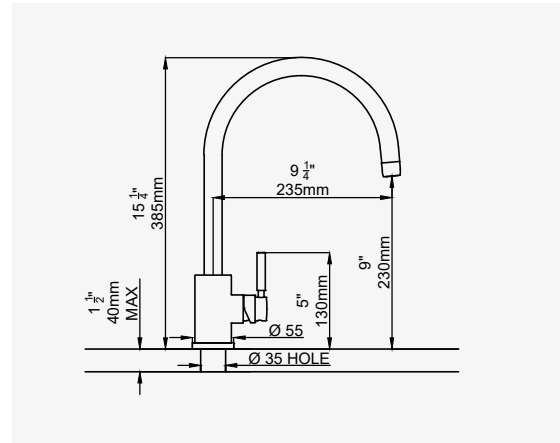

THE STORY CRAFT TELLS
DAS HANDWERK ERZÄHLT DIE
GESCHICHTE

LA STORIA DELL'ARTIGIANATO
CI RACCONTA

CONTENTS

INHALTE / I CONTENUTI

THE PERRIN & ROWE STORY

DIE GESCHICHTE VON
PERRIN & ROWE

LA STORIA DI PERRIN & ROWE

THE PERRIN & ROWE PROMISE

DAS PERRIN & ROWE
VERSPRECHEN

LA PROMESSA DI PERRIN & ROWE

INSTANT HOT WATER TAPS

HEISSWASSER-ARMATUREN

RUBINETTI ISTANTANEO CALDO

WATER FILTRATION TAPS

FILTER-ARMATUREN

RUBINETTI ACQUA FILTRATA

NEW / NEU / NOVITÀ

SOUTHBANK

ARMSTRONG

JULIET

LANGBOURN

PHOENICIAN

IONIAN

ETRUSCAN

PROVENCE

SINKS / SPÜLBECKEN / LAVELLI

WASTES / ABLÄUFE / SCARICHI

FURNITURE HANDLES

MÖBELGRIFFE

MANIGLIE E POMELLI PER MOBILI

BRASSWARE FINISHES

ARMATUREN OBERFLÄCHEN

FINITURE

PRODUCT OPTIONS

PRODUKT OPTIONEN

OPZIONI PRODOTTO

INDEX / INDEX / INDICE

GUARANTEE

HAFTUNG / GARANZIA

IMPORTANT INFORMATION

WICHTIGE INFORMATIONEN

INFORMAZIONI IMPORTANTI

JULIET 44

MONOBLOC SINK MIXER

The hole centre for this product should be a minimum distance of 70mm from the wall.

CHROME
NICKEL
PEWTER
ENGLISH BRONZE
GOLD
POLISHED BRASS
SATIN BRASS
AGED BRASS

MONOBLOCK KÜCHENARMATUR

Die Lochmitte für dieses Produkts sollte einen Mindestabstand von 70 mm von der Wand aufweisen.

CHROM
NICKEL
ZINN
ENGLISCHE BRONZE
GOLD
POLIERTES MESSING
SEIDENMATT MESSING
ALTMESSING

MISCELATORE PER LAVELLO
MONOBLOCCO

La centratura del foro per questo prodotto deve essere posizionata a una distanza minima di 70mm dalla parete.

CROMO	E.4912CP	421,30 €
NICHEL	E.4912NI	463,30 €
PELTRO	E.4912PF	505,50 €
BRONZO INGLESE	E.4912EB	526,50 €
ORO	E.4912IG	568,70 €
OTTONE LUCIDATO	E.4912BR	568,70 €
OTTONE SATINATO	E.4912SB	568,70 €
OTTONE INVECCHIATO	E.4912AB	568,70 €

WITH RINSE

CHROME
NICKEL
PEWTER
ENGLISH BRONZE
GOLD
POLISHED BRASS
SATIN BRASS
AGED BRASS

MIT TISCHBRAUSE

CHROM
NICKEL
ZINN
ENGLISCHE BRONZE
GOLD
POLIERTES MESSING
SEIDENMATT MESSING
ALTMESSING

CON DOCCETTA ESTRAIBILE

CROMO	E.4012CP	606,20 €
NICHEL	E.4012NI	666,70 €
PELTRO	E.4012PF	727,50 €
BRONZO INGLESE	E.4012EB	757,80 €
ORO	E.4012IG	818,40 €
OTTONE LUCIDATO	E.4012BR	818,40 €
OTTONE SATINATO	E.4012SB	818,40 €
OTTONE INVECCHIATO	E.4012AB	818,40 €

JULIET 45

MONOBLOC SINK MIXER
WITH PULL-DOWN RINSE

The hole centre for this product should be a minimum distance of 70mm from the wall.

CHROME
NICKEL
PEWTER
ENGLISH BRONZE
GOLD
POLISHED BRASS
SATIN BRASS
AGED BRASS

MONOBLOCK KÜCHENARMATUR
MIT AUSZIEHBRAUS

Die Lochmitte für dieses Produkts sollte einen Mindestabstand von 70 mm von der Wand aufweisen.

CHROM
NICKEL
ZINN
ENGLISCHE BRONZE
GOLD
POLIERTES MESSING
SEIDENMATT MESSING
ALTMESSING

MISCELATORE PER LAVELLO
MONOBLOCCO CON DOCCETTA
ESTRAIBILE PULL-DOWN

La centratura del foro per questo prodotto deve essere posizionata a una distanza minima di 70mm dalla parete.

CROMO	E.4044CP	606,20 €
NICHEL	E.4044NI	666,70 €
PELTRO	E.4044PF	727,50 €
BRONZO INGLESE	E.4044EB	757,80 €
ORO	E.4044IG	818,40 €
OTTONE LUCIDATO	E.4044BR	818,40 €
OTTONE SATINATO	E.4044SB	818,40 €
OTTONE INVECCHIATO	E.4044AB	818,40 €