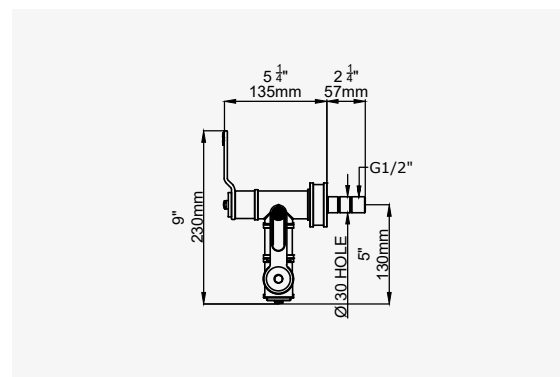

THE STORY CRAFT TELLS
DAS HANDWERK ERZÄHLT DIE
GESCHICHTE

LA STORIA DELL'ARTIGIANATO
CI RACCONTA

CONTENTS

INHALTE / I CONTENUTI

THE PERRIN & ROWE STORY

DIE GESCHICHTE VON
PERRIN & ROWE

LA STORIA DI PERRIN & ROWE

THE PERRIN & ROWE PROMISE

DAS PERRIN & ROWE
VERSPRECHEN

LA PROMESSA DI PERRIN & ROWE

INSTANT HOT WATER TAPS

HEISSWASSER-ARMATUREN

RUBINETTI ISTANTANEO CALDO

WATER FILTRATION TAPS

FILTER-ARMATUREN

RUBINETTI ACQUA FILTRATA

NEW / NEU / NOVITÀ

SOUTHBANK

ARMSTRONG

JULIET

LANGBOURN

PHOENICIAN

IONIAN

ETRUSCAN

PROVENCE

SINKS / SPÜLBECKEN / LAVELLI

WASTES / ABLÄUFE / SCARICHI

FURNITURE HANDLES

MÖBELGRIFFE

MANIGLIE E POMELLI PER MOBILI

BRASSWARE FINISHES

ARMATUREN OBERFLÄCHEN

FINITURE

PRODUCT OPTIONS

PRODUKT OPTIONEN

OPZIONI PRODOTTO

INDEX / INDEX / INDICE

GUARANTEE

HAFTUNG / GARANZIA

IMPORTANT INFORMATION

WICHTIGE INFORMATIONEN

INFORMAZIONI IMPORTANTI

ARMSTRONG 38

POT FILLER

With textured lever handles.

CHROME
NICKEL
PEWTER
ENGLISH BRONZE
GOLD
POLISHED BRASS
SATIN BRASS
AGED BRASS

FÜLLER

Mit texturiertem Hebelgriffe.

CHROM
NICKEL
ZINN
ENGLISCHE BRONZE
GOLD
POLIERTES MESSING
SEIDENMATT MESSING
ALTMESSING

EROGATORE ESTENSIBILE

Con maniglie a leva lavorata.

CROMO	E.4599HTCP	632,80 €
NICHEL	E.4599HTNI	696,10 €
PELTRO	E.4599HTPF	759,20 €
BRONZO INGLESE	E.4599HTEB	791,00 €
ORO	E.4599HTIG	854,20 €
OTTONE LUCIDATO	E.4599HTBR	854,20 €
OTTONE SATINATO	E.4599HTSB	854,20 €
OTTONE INVECCHIATO	E.4599HTAB	854,20 €

DECK MOUNTED
SOAP DISPENSER

CHROME
NICKEL
PEWTER
ENGLISH BRONZE
GOLD
POLISHED BRASS
SATIN BRASS
AGED BRASS

AUFSATZMONTAGE
SEIFENSPENDER

CHROM
NICKEL
ZINN
ENGLISCHE BRONZE
GOLD
POLIERTES MESSING
SEIDENMATT MESSING
ALTMESSING

DISTRIBUTORE DI SAPONE
MONTATO SUL PIANO

CROMO	E.6595CP	132,30 €
NICHEL	E.6595NI	145,60 €
PELTRO	E.6595PF	158,90 €
BRONZO INGLESE	E.6595EB	165,50 €
ORO	E.6595IG	178,70 €
OTTONE LUCIDATO	E.6595BR	178,70 €
OTTONE SATINATO	E.6595SB	178,70 €
OTTONE INVECCHIATO	E.6595AB	178,70 €

ARMSTRONG 39