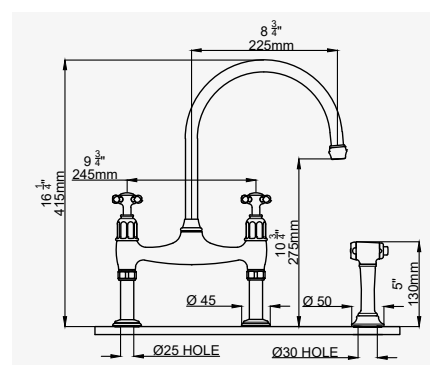

IONIAN

THE STORY CRAFT TELLS
DAS HANDWERK ERZÄHLT DIE
GESCHICHTE

LA STORIA DELL'ARTIGIANATO
CI RACCONTA

CONTENTS

INHALTE / I CONTENUTI

THE PERRIN & ROWE STORY

DIE GESCHICHTE VON
PERRIN & ROWE

LA STORIA DI PERRIN & ROWE

THE PERRIN & ROWE PROMISE

DAS PERRIN & ROWE
VERSPRECHEN

LA PROMESSA DI PERRIN & ROWE

INSTANT HOT WATER TAPS

HEISSWASSER-ARMATUREN

RUBINETTI ISTANTANEO CALDO

WATER FILTRATION TAPS

FILTER-ARMATUREN

RUBINETTI ACQUA FILTRATA

NEW / NEU / NOVITÀ

SOUTHBANK

ARMSTRONG

JULIET

LANGBOURN

PHOENICIAN

IONIAN

ETRUSCAN

PROVENCE

SINKS / SPÜLBECKEN / LAVELLI

WASTES / ABLÄUFE / SCARICHI

FURNITURE HANDLES

MÖBELGRIFFE

MANIGLIE E POMELLI PER MOBILI

BRASSWARE FINISHES

ARMATUREN OBERFLÄCHEN

FINITURE

PRODUCT OPTIONS

PRODUKT OPTIONEN

OPZIONI PRODOTTO

INDEX / INDEX / INDICE

GUARANTEE

HAFTUNG / GARANZIA

IMPORTANT INFORMATION

WICHTIGE INFORMATIONEN

INFORMAZIONI IMPORTANTI

IONIAN 8 4

EN

DE

IT

BRIDGE SINK MIXER

BRÜCKEN KÜCHENARMATUR

MISCELATORE PER LAVELLO A PONTE

*For straight pillar unions, please add /H1 to the end of the code.

*Bei geraden Verschraubungen fügen Sie bitte /H1 am Ende des Codes hinzu.

*Per ottenere raccordo dritto, aggiungere /H1 alla fine del codice.

CHROME	CHROM	CROMO	E.4192CP*	526,50 €
NICKEL	NICKEL	NICHEL	E.4192NI*	579,30 €
PEWTER	ZINN	PELTRO	E.4192PF*	631,80 €
ENGLISH BRONZE	ENGLISCHE BRONZE	BRONZO INGLESE	E.4192EB*	658,20 €
GOLD	GOLD	ORO	E.4192IG*	710,90 €
POLISHED BRASS	POLIERTES MESSING	OTTONE LUCIDATO	E.4192BR*	710,90 €
SATIN BRASS	SEIDENMATT MESSING	OTTONE SATINATO	E.4192SB*	710,90 €
AGED BRASS	ALTMESSING	OTTONE INVECCHIATO	E.4192AB*	710,90 €

WITH RINSE

MIT TISCHBRAUSE

CON DOCCETTA ESTRAIBILE

CHROME	CHROM	CROMO	E.4172CP	717,60 €
NICKEL	NICKEL	NICHEL	E.4172NI	789,50 €
PEWTER	ZINN	PELTRO	E.4172PF	861,10 €
ENGLISH BRONZE	ENGLISCHE BRONZE	BRONZO INGLESE	E.4172EB	897,00 €
GOLD	GOLD	ORO	E.4172IG	968,80 €
POLISHED BRASS	POLIERTES MESSING	OTTONE LUCIDATO	E.4172BR	968,80 €
SATIN BRASS	SEIDENMATT MESSING	OTTONE SATINATO	E.4172SB	968,80 €
AGED BRASS	ALTMESSING	OTTONE INVECCHIATO	E.4172AB	968,80 €

BRIDGE SINK MIXER

BRÜCKEN KÜCHENARMATUR

MISCELATORE PER LAVELLO A PONTE

*For straight pillar unions, please add /H1 to the end of the code.

*Bei geraden Verschraubungen fügen Sie bitte /H1 am Ende des Codes hinzu.

*Per ottenere raccordo dritto, aggiungere /H1 alla fine del codice.

Porcelain lever handle options available, see page 134.

Optionen für Porzellandrücker erhältlich, siehe Seite 134.

Maniglia a leva in porcellana disponibile, vedere pagina 134.

CHROME	CHROM	CROMO	E.4193CPWPC*	526,50 €
NICKEL	NICKEL	NICHEL	E.4193NIWPC*	579,30 €
PEWTER	ZINN	PELTRO	E.4193PFWPC*	631,80 €
ENGLISH BRONZE	ENGLISCHE BRONZE	BRONZO INGLESE	E.4193EBWPC*	658,20 €
GOLD	GOLD	ORO	E.4193IGWPC*	710,90 €
POLISHED BRASS	POLIERTES MESSING	OTTONE LUCIDATO	E.4193BRWPC*	710,90 €
SATIN BRASS	SEIDENMATT MESSING	OTTONE SATINATO	E.4193SBWPC*	710,90 €
AGED BRASS	ALTMESSING	OTTONE INVECCHIATO	E.4193ABWPC*	710,90 €

WITH RINSE

MIT TISCHBRAUSE

CON DOCCETTA ESTRAIBILE

CHROME	CHROM	CROMO	E.4173CPWPC	717,60 €
NICKEL	NICKEL	NICHEL	E.4173NIWPC	789,50 €
PEWTER	ZINN	PELTRO	E.4173PFWPC	861,10 €
ENGLISH BRONZE	ENGLISCHE BRONZE	BRONZO INGLESE	E.4173EBWPC	897,00 €
GOLD	GOLD	ORO	E.4173IGWPC	968,80 €
POLISHED BRASS	POLIERTES MESSING	OTTONE LUCIDATO	E.4173BRWPC	968,80 €
SATIN BRASS	SEIDENMATT MESSING	OTTONE SATINATO	E.4173SBWPC	968,80 €
AGED BRASS	ALTMESSING	OTTONE INVECCHIATO	E.4173ABWPC	968,80 €

IONIAN 8 5