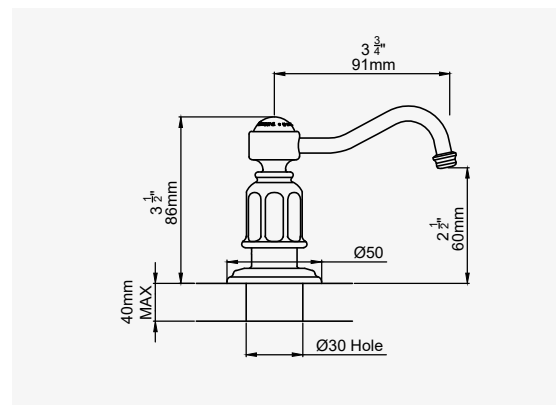

ETRUSCAN

EN

DE

IT

THE STORY CRAFT TELLS
DAS HANDWERK ERZÄHLT DIE
GESCHICHTE

LA STORIA DELL'ARTIGIANATO
CI RACCONTA

CONTENTS

INHALTE / I CONTENUTI

THE PERRIN & ROWE STORY

DIE GESCHICHTE VON
PERRIN & ROWE

LA STORIA DI PERRIN & ROWE

THE PERRIN & ROWE PROMISE

DAS PERRIN & ROWE
VERSPRECHEN

LA PROMESSA DI PERRIN & ROWE

INSTANT HOT WATER TAPS

HEISSWASSER-ARMATUREN

RUBINETTI ISTANTANEO CALDO

WATER FILTRATION TAPS

FILTER-ARMATUREN

RUBINETTI ACQUA FILTRATA

NEW / NEU / NOVITÀ

SOUTHBANK

ARMSTRONG

JULIET

LANGBOURN

PHOENICIAN

IONIAN

ETRUSCAN

PROVENCE

SINKS / SPÜLBECKEN / LAVELLI

WASTES / ABLÄUFE / SCARICHI

FURNITURE HANDLES

MÖBELGRIFFE

MANIGLIE E POMELLI PER MOBILI

BRASSWARE FINISHES

ARMATUREN OBERFLÄCHEN

FINITURE

PRODUCT OPTIONS

PRODUKT OPTIONEN

OPZIONI PRODOTTO

INDEX / INDEX / INDICE

GUARANTEE

HAFTUNG / GARANZIA

IMPORTANT INFORMATION

WICHTIGE INFORMATIONEN

INFORMAZIONI IMPORTANTI

ETRUSCAN 9 8

POT FILLER

Available with crosstop or lever handles.

CROSSTOP HANDLES

CHROME
NICKEL
PEWTER
ENGLISH BRONZE
GOLD
POLISHED BRASS
SATIN BRASS
AGED BRASS

FÜLLER

Erhältlich mit Crosstop- oder Hebelgriffen.

KREUZKOPF GRIFFEN

CHROM
NICKEL
ZINN
ENGLISCHE BRONZE
GOLD
POLIERTES MESSING
SEIDENMATT MESSING
ALTMESSING

EROGATORE ESTENSIBILE

Disponibile con maniglie a croce o a leva.

MANIGLIE A CROCE

CROMO	E.4798CP	614,30 €
NICHEL	E.4798NI	675,80 €
PELTRO	E.4798PF	737,20 €
BRONZO INGLESE	E.4798EB	767,90 €
ORO	E.4798IG	829,40 €
OTTONE LUCIDATO	E.4798BR	829,40 €
OTTONE SATINATO	E.4798SB	829,40 €
OTTONE INVECCHIATO	E.4798AB	829,40 €

LEVER HANDLES

CHROME
NICKEL
PEWTER
ENGLISH BRONZE
GOLD
POLISHED BRASS
SATIN BRASS
AGED BRASS

HEBELGRIFFEN

CHROM
NICKEL
ZINN
ENGLISCHE BRONZE
GOLD
POLIERTES MESSING
SEIDENMATT MESSING
ALTMESSING

MANIGLIE A LEVA

CROMO	E.4799CP	614,30 €
NICHEL	E.4799NI	675,80 €
PELTRO	E.4799PF	737,20 €
BRONZO INGLESE	E.4799EB	767,90 €
ORO	E.4799IG	829,40 €
OTTONE LUCIDATO	E.4799BR	829,40 €
OTTONE SATINATO	E.4799SB	829,40 €
OTTONE INVECCHIATO	E.4799AB	829,40 €

DECK MOUNTED SOAP DISPENSER

CHROME
NICKEL
PEWTER
ENGLISH BRONZE
GOLD
POLISHED BRASS
SATIN BRASS
AGED BRASS

AUFSATZMONTAGE SEIFENSPENDER

CHROM
NICKEL
ZINN
ENGLISCHE BRONZE
GOLD
POLIERTES MESSING
SEIDENMATT MESSING
ALTMESSING

DISTRIBUTORE DI SAPONE MONTATO SUL PIANO

CROMO	E.6995CP	132,30 €
NICHEL	E.6995NI	145,60 €
PELTRO	E.6995PF	158,90 €
BRONZO INGLESE	E.6995EB	165,50 €
ORO	E.6995IG	178,70 €
OTTONE LUCIDATO	E.6995BR	178,70 €
OTTONE SATINATO	E.6995SB	178,70 €
OTTONE INVECCHIATO	E.6995AB	178,70 €

ETRUSCAN 9 9