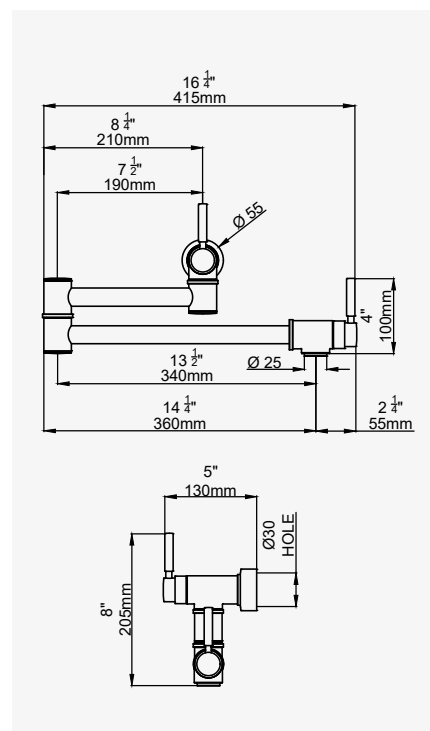

THE STORY CRAFT TELLS
DAS HANDWERK ERZÄHLT DIE
GESCHICHTE

LA STORIA DELL'ARTIGIANATO
CI RACCONTA

CONTENTS

INHALTE / I CONTENUTI

THE PERRIN & ROWE STORY

DIE GESCHICHTE VON
PERRIN & ROWE

LA STORIA DI PERRIN & ROWE

THE PERRIN & ROWE PROMISE

DAS PERRIN & ROWE
VERSPRECHEN

LA PROMESSA DI PERRIN & ROWE

INSTANT HOT WATER TAPS

HEISSWASSER-ARMATUREN

RUBINETTI ISTANTANEO CALDO

WATER FILTRATION TAPS

FILTER-ARMATUREN

RUBINETTI ACQUA FILTRATA

NEW / NEU / NOVITÀ

SOUTHBANK

ARMSTRONG

JULIET

LANGBOURN

PHOENICIAN

IONIAN

ETRUSCAN

PROVENCE

SINKS / SPÜLBECKEN / LAVELLI

WASTES / ABLÄUFE / SCARICHI

FURNITURE HANDLES

MÖBELGRIFFE

MANIGLIE E POMELLI PER MOBILI

BRASSWARE FINISHES

ARMATUREN OBERFLÄCHEN

FINITURE

PRODUCT OPTIONS

PRODUKT OPTIONEN

OPZIONI PRODOTTO

INDEX / INDEX / INDICE

GUARANTEE

HAFTUNG / GARANZIA

IMPORTANT INFORMATION

WICHTIGE INFORMATIONEN

INFORMAZIONI IMPORTANTI

LANGBOURN 6 2

POT FILLER

FÜLLER

EROGATORE ESTENSIBILE

CHROME	CHROM	CROMO	E.4899CP	614,30 €
NICKEL	NICKEL	NICHEL	E.4899NI	675,80 €
PEWTER	ZINN	PELTRO	E.4899PF	737,20 €
ENGLISH BRONZE	ENGLISCHE BRONZE	BRONZO INGLESE	E.4899EB	767,90 €
GOLD	GOLD	ORO	E.4899IG	829,40 €
POLISHED BRASS	POLIERTES MESSING	OTTONE LUCIDATO	E.4899BR	829,40 €
SATIN BRASS	SEIDENMATT MESSING	OTTONE SATINATO	E.4899SB	829,40 €
AGED BRASS	ALTMESSING	OTTONE INVECCHIATO	E.4899AB	829,40 €

DECK MOUNTED
SOAP DISPENSER

AUFSATZMONTAGE
SEIFENSPENDER

DISTRIBUTORE DI SAPONE
MONTATO SUL PIANO

CHROME	CHROM	CROMO	E.6495CP	132,30 €
NICKEL	NICKEL	NICHEL	E.6495NI	145,60 €
PEWTER	ZINN	PELTRO	E.6495PF	158,90 €
ENGLISH BRONZE	ENGLISCHE BRONZE	BRONZO INGLESE	E.6495EB	165,50 €
GOLD	GOLD	ORO	E.6495IG	178,70 €
POLISHED BRASS	POLIERTES MESSING	OTTONE LUCIDATO	E.6495BR	178,70 €
SATIN BRASS	SEIDENMATT MESSING	OTTONE SATINATO	E.6495SB	178,70 €
AGED BRASS	ALTMESSING	OTTONE INVECCHIATO	E.6495AB	178,70 €

LANGBOURN 6 3