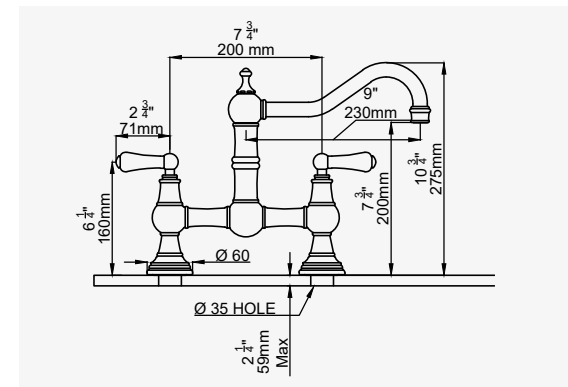

PROVENCE

THE STORY CRAFT TELLS
DAS HANDWERK ERZÄHLT DIE
GESCHICHTE

LA STORIA DELL'ARTIGIANATO
CI RACCONTA

CONTENTS

INHALTE / I CONTENUTI

THE PERRIN & ROWE STORY

DIE GESCHICHTE VON
PERRIN & ROWE

LA STORIA DI PERRIN & ROWE

THE PERRIN & ROWE PROMISE

DAS PERRIN & ROWE
VERSPRECHEN

LA PROMESSA DI PERRIN & ROWE

INSTANT HOT WATER TAPS

HEISSWASSER-ARMATUREN

RUBINETTI ISTANTANEO CALDO

WATER FILTRATION TAPS

FILTER-ARMATUREN

RUBINETTI ACQUA FILTRATA

NEW / NEU / NOVITÀ

SOUTHBANK

ARMSTRONG

JULIET

LANGBOURN

PHOENICIAN

IONIAN

ETRUSCAN

PROVENCE

SINKS / SPÜLBECKEN / LAVELLI

WASTES / ABLÄUFE / SCARICHI

FURNITURE HANDLES

MÖBELGRIFFE

MANIGLIE E POMELLI PER MOBILI

BRASSWARE FINISHES

ARMATUREN OBERFLÄCHEN

FINITURE

PRODUCT OPTIONS

PRODUKT OPTIONEN

OPZIONI PRODOTTO

INDEX / INDEX / INDICE

GUARANTEE

HAFTUNG / GARANZIA

IMPORTANT INFORMATION

WICHTIGE INFORMATIONEN

INFORMAZIONI IMPORTANTI

PROVENCE 112

PROVENCE 113