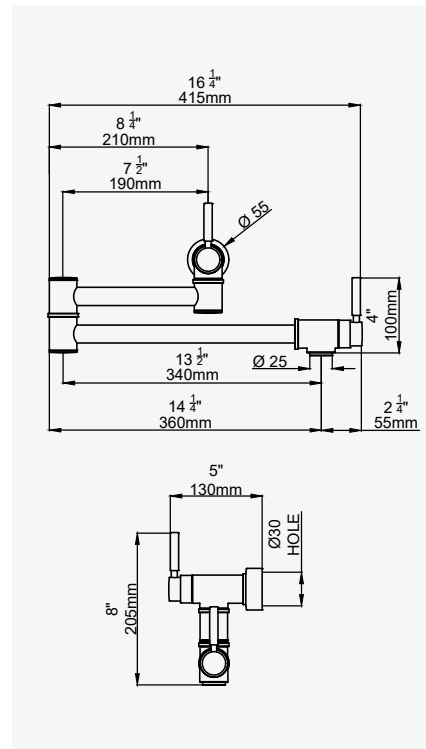

THE STORY CRAFT TELLS
DAS HANDWERK ERZÄHLT DIE
GESCHICHTE

LA STORIA DELL'ARTIGIANATO
CI RACCONTA

CONTENTS

INHALTE / I CONTENUTI

THE PERRIN & ROWE STORY

DIE GESCHICHTE VON
PERRIN & ROWE

LA STORIA DI PERRIN & ROWE

THE PERRIN & ROWE PROMISE

DAS PERRIN & ROWE
VERSPRECHEN

LA PROMESSA DI PERRIN & ROWE

INSTANT HOT WATER TAPS

HEISSWASSER-ARMATUREN

RUBINETTI ISTANTANEO CALDO

WATER FILTRATION TAPS

FILTER-ARMATUREN

RUBINETTI ACQUA FILTRATA

NEW / NEU / NOVITÀ

SOUTHBANK

ARMSTRONG

JULIET

LANGBOURN

PHOENICIAN

IONIAN

ETRUSCAN

PROVENCE

SINKS / SPÜLBECKEN / LAVELLI

WASTES / ABLÄUFE / SCARICHI

FURNITURE HANDLES

MÖBELGRIFFE

MANIGLIE E POMELLI PER MOBILI

BRASSWARE FINISHES

ARMATUREN OBERFLÄCHEN

FINITURE

PRODUCT OPTIONS

PRODUKT OPTIONEN

OPZIONI PRODOTTO

INDEX / INDEX / INDICE

GUARANTEE

HAFTUNG / GARANZIA

IMPORTANT INFORMATION

WICHTIGE INFORMATIONEN

INFORMAZIONI IMPORTANTI

POT FILLER

FÜLLER

EROGATORE ESTENSIBILE

CHROME	CHROM	CROMO	E.4899CP	614,30 €
NICKEL	NICKEL	NICHEL	E.4899NI	675,80 €
PEWTER	ZINN	PELTRO	E.4899PF	737,20 €
ENGLISH BRONZE	ENGLISCHE BRONZE	BRONZO INGLESE	E.4899EB	767,90 €
GOLD	GOLD	ORO	E.4899IG	829,40 €
POLISHED BRASS	POLIERTES MESSING	OTTONE LUCIDATO	E.4899BR	829,40 €
SATIN BRASS	SEIDENMATT MESSING	OTTONE SATINATO	E.4899SB	829,40 €
AGED BRASS	ALTMESSING	OTTONE INVECCHIATO	E.4899AB	829,40 €

DECK MOUNTED
SOAP DISPENSER

AUFSATZMONTAGE
SEIFENSPENDER

DISTRIBUTORE DI SAPONE
MONTATO SUL PIANO

CHROME	CHROM	CROMO	E.6495CP	132,30 €
NICKEL	NICKEL	NICHEL	E.6495NI	145,60 €
PEWTER	ZINN	PELTRO	E.6495PF	158,90 €
ENGLISH BRONZE	ENGLISCHE BRONZE	BRONZO INGLESE	E.6495EB	165,50 €
GOLD	GOLD	ORO	E.6495IG	178,70 €
POLISHED BRASS	POLIERTES MESSING	OTTONE LUCIDATO	E.6495BR	178,70 €
SATIN BRASS	SEIDENMATT MESSING	OTTONE SATINATO	E.6495SB	178,70 €
AGED BRASS	ALTMESSING	OTTONE INVECCHIATO	E.6495AB	178,70 €