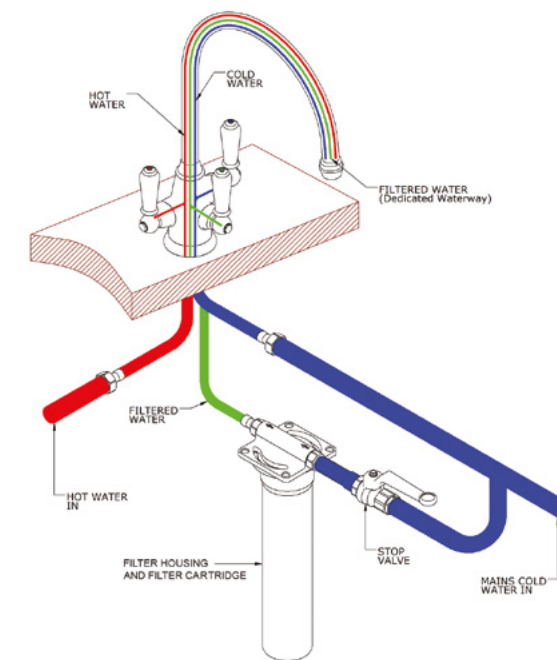

Der Filter wurde getestet von:
Harvard University, USA.
Waukesha County Health, USA.
University Of Basel, Switzerland.
Zurich University, Switzerland.
Ministry Of Welfare, Argentina.
Pasteur Institute Lille, France.
South African Bureau Of Standards Pretoria, South Africa.

DER KERAMISCHE NANOFILTER

Wird aus gesinterter Kieselgur hergestellt und besitzt eine mikroporöse Struktur, die mit Silber imprägniert ist, welches für seine bakterizide Wirkung bekannt ist.

ERSATZ-FILTERPATRONE

E.PRF2	70,20€

DIE NANOFILTRATION
REDUZIERT DEUTLICH:

1. Geruch und schlechten Geschmack,
   - Chlor,
   - Organische Komponenten, wie tierische und menschliche Abfälle,
   - Bakterien wie E.Coli,
   - Protozoon Zysten, wie Giardia und Cryptosporidium,
   - Pestiziden und Herbiziden,
   - Lösungsmittel,
   - Benzol,
   - Radon,
   - Trübung,
   - Schwermetalle wie Blei.
2. **Der Filter klärt keine wichtigen Mineralien, wie Magnesium, Kalzium und Fluor aus.**

FILTER-ARMATUREN 17