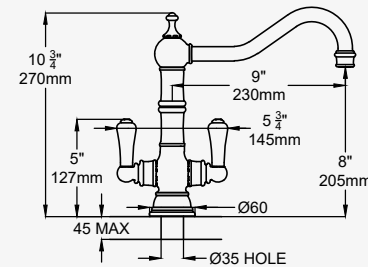

PROVENCE

THE STORY CRAFT TELLS
DAS HANDWERK ERZÄHLT DIE
GESCHICHTE

LA STORIA DELL'ARTIGIANATO
CI RACCONTA

CONTENTS

INHALTE / I CONTENUTI

THE PERRIN & ROWE STORY

DIE GESCHICHTE VON
PERRIN & ROWE

LA STORIA DI PERRIN & ROWE

THE PERRIN & ROWE PROMISE

DAS PERRIN & ROWE
VERSPRECHEN

LA PROMESSA DI PERRIN & ROWE

INSTANT HOT WATER TAPS

HEISSWASSER-ARMATUREN

RUBINETTI ISTANTANEO CALDO

WATER FILTRATION TAPS

FILTER-ARMATUREN

RUBINETTI ACQUA FILTRATA

NEW / NEU / NOVITÀ

SOUTHBANK

ARMSTRONG

JULIET

LANGBOURN

PHOENICIAN

IONIAN

ETRUSCAN

PROVENCE

SINKS / SPÜLBECKEN / LAVELLI

WASTES / ABLÄUFE / SCARICHI

FURNITURE HANDLES

MÖBELGRIFFE

MANIGLIE E POMELLI PER MOBILI

BRASSWARE FINISHES

ARMATUREN OBERFLÄCHEN

FINITURE

PRODUCT OPTIONS

PRODUKT OPTIONEN

OPZIONI PRODOTTO

INDEX / INDEX / INDICE

GUARANTEE

HAFTUNG / GARANZIA

IMPORTANT INFORMATION

WICHTIGE INFORMATIONEN

INFORMAZIONI IMPORTANTI

110

PROVENCE

EN

DE

IT

MONOBLOC SINK MIXER
WITH PULL-DOWN RINSE

The hole centre for this product should be
a minimum distance of 35mm from the wall.

CHROME
NICKEL
PEWTER
ENGLISH BRONZE
GOLD
POLISHED BRASS
SATIN BRASS
AGED BRASS

MONOBLOCK KÜCHENARMATUR
MIT AUSZIEHBRAUS

Die Lochmitte für dieses Produkts sollte einen
Mindestabstand von 35 mm von der Wand
aufweisen.

CHROM
NICKEL
ZINN
ENGLISCHE BRONZE
GOLD
POLIERTES MESSING
SEIDENMATT MESSING
ALTMESSING

MISCELATORE PER LAVELLO
MONOBLOCCO CON DOCCETTA
ESTRAIBILE PULL-DOWN

La centratura del foro per questo prodotto
deve essere posizionata a una distanza minima
di 35mm dalla parete.

CROMO E.4744CP 675,00 €
NICHEL E.4744NI 742,60 €
PELTRO E.4744PF 810,10 €
BRONZO INGLESE E.4744EB 843,70 €
ORO E.4744IG 911,30 €
OTTONE LUCIDATO E.4744BR 911,30 €
OTTONE SATINATO E.4744SB 911,30 €
OTTONE INVECCHIATO E.4744AB 911,30 €

MONOBLOC SINK MIXER

CHROME
NICKEL
PEWTER
ENGLISH BRONZE
GOLD
POLISHED BRASS
SATIN BRASS
AGED BRASS

MONOBLOCK KÜCHENARMATUR

CHROM
NICKEL
ZINN
ENGLISCHE BRONZE
GOLD
POLIERTES MESSING
SEIDENMATT MESSING
ALTMESSING

MISCELATORE PER LAVELLO
MONOBLOCCO

CROMO E.4761CP 502,00 €
NICHEL E.4761NI 552,20 €
PELTRO E.4761PF 602,50 €
BRONZO INGLESE E.4761EB 627,60 €
ORO E.4761IG 677,70 €
OTTONE LUCIDATO E.4761BR 677,70 €
OTTONE SATINATO E.4761SB 677,70 €
OTTONE INVECCHIATO E.4761AB 677,70 €

WITH RINSE

CHROME
NICKEL
PEWTER
ENGLISH BRONZE
GOLD
POLISHED BRASS
SATIN BRASS
AGED BRASS

MIT TISCHBRAUSE

CHROM
NICKEL
ZINN
ENGLISCHE BRONZE
GOLD
POLIERTES MESSING
SEIDENMATT MESSING
ALTMESSING

CON DOCCETTA ESTRAIBILE

CROMO E.4766CP 686,80 €
NICHEL E.4766NI 755,50 €
PELTRO E.4766PF 824,10 €
BRONZO INGLESE E.4766EB 858,50 €
ORO E.4766IG 927,20 €
OTTONE LUCIDATO E.4766BR 927,20 €
OTTONE SATINATO E.4766SB 927,20 €
OTTONE INVECCHIATO E.4766AB 927,20 €

111

PROVENCE