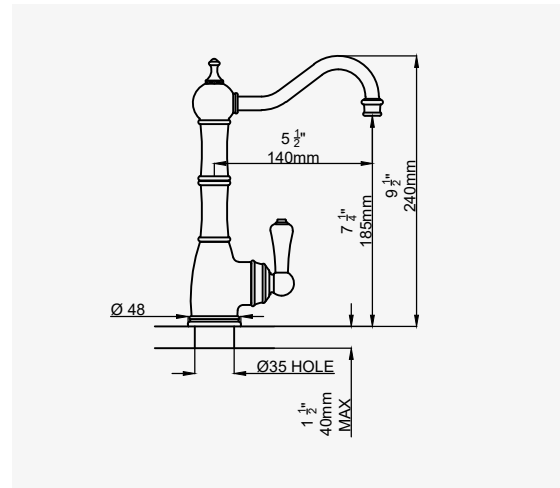

PROVENCE

THE STORY CRAFT TELLS
DAS HANDWERK ERZÄHLT DIE
GESCHICHTE

LA STORIA DELL'ARTIGIANATO
CI RACCONTA

CONTENTS

INHALTE / I CONTENUTI

THE PERRIN & ROWE STORY

DIE GESCHICHTE VON
PERRIN & ROWE

LA STORIA DI PERRIN & ROWE

THE PERRIN & ROWE PROMISE

DAS PERRIN & ROWE
VERSPRECHEN

LA PROMESSA DI PERRIN & ROWE

INSTANT HOT WATER TAPS

HEISSWASSER-ARMATUREN

RUBINETTI ISTANTANEO CALDO

WATER FILTRATION TAPS

FILTER-ARMATUREN

RUBINETTI ACQUA FILTRATA

NEW / NEU / NOVITÀ

SOUTHBANK

ARMSTRONG

JULIET

LANGBOURN

PHOENICIAN

IONIAN

ETRUSCAN

PROVENCE

SINKS / SPÜLBECKEN / LAVELLI

WASTES / ABLÄUFE / SCARICHI

FURNITURE HANDLES

MÖBELGRIFFE

MANIGLIE E POMELLI PER MOBILI

BRASSWARE FINISHES

ARMATUREN OBERFLÄCHEN

FINITURE

PRODUCT OPTIONS

PRODUKT OPTIONEN

OPZIONI PRODOTTO

INDEX / INDEX / INDICE

GUARANTEE

HAFTUNG / GARANZIA

IMPORTANT INFORMATION

WICHTIGE INFORMATIONEN

INFORMAZIONI IMPORTANTI

108

PROVENCE

EN

DE

IT

MINI FILTRATION TAP

Replacement cartridges available, see page 15.

CHROME
NICKEL
PEWTER
ENGLISH BRONZE
GOLD
POLISHED BRASS
SATIN BRASS
AGED BRASS

MINI FILTRATION VENTIL

Ersatzkartusche erhältlich, siehe Seite 17.

CHROM
NICKEL
ZINN
ENGLISCHE BRONZE
GOLD
POLIERTES MESSING
SEIDENMATT MESSING
ALTMESSING

RUBINETTO MINI
CON FILTRAGGIO

Sono disponibili cartucce di ricambio,
vedere pagina 19.

CROMO
NICHEL
PELTRO
BRONZO INGLESE
ORO
OTTONE LUCIDATO
OTTONE SATINATO
OTTONE INVECCHIATO

E.1621CP 466,90 €
E.1621NI 482,50 €
E.1621PF 498,40 €
E.1621EB 506,30 €
E.1621IG 522,10 €
E.1621BR 522,10 €
E.1621SB 522,10 €
E.1621AB 522,10 €

MONOBLOC SINK MIXER

The hole centre for this product should be
a minimum distance of 70mm from the wall.

CHROME
NICKEL
PEWTER
ENGLISH BRONZE
GOLD
POLISHED BRASS
SATIN BRASS
AGED BRASS

MONOBLOCK KÜCHENARMATUR

Die Lochmitte für dieses Produkts sollte einen
Mindestabstand von 70 mm von der Wand
aufweisen.

CHROM
NICKEL
ZINN
ENGLISCHE BRONZE
GOLD
POLIERTES MESSING
SEIDENMATT MESSING
ALTMESSING

MISCELATORE PER LAVELLO
MONOBLOCCO

La centratura del foro per questo prodotto
deve essere posizionata a una distanza minima
di 70mm dalla parete.

CROMO
NICHEL
PELTRO
BRONZO INGLESE
ORO
OTTONE LUCIDATO
OTTONE SATINATO
OTTONE INVECCHIATO

E.4741CP 490,20 €
E.4741NI 539,40 €
E.4741PF 588,20 €
E.4741EB 612,70 €
E.4741IG 661,80 €
E.4741BR 661,80 €
E.4741SB 661,80 €
E.4741AB 661,80 €

WITH RINSE

CHROME
NICKEL
PEWTER
ENGLISH BRONZE
GOLD
POLISHED BRASS
SATIN BRASS
AGED BRASS

MIT TISCHBRAUSE

CHROM
NICKEL
ZINN
ENGLISCHE BRONZE
GOLD
POLIERTES MESSING
SEIDENMATT MESSING
ALTMESSING

CON DOCCETTA ESTRAIBILE

CROMO
NICHEL
PELTRO
BRONZO INGLESE
ORO
OTTONE LUCIDATO
OTTONE SATINATO
OTTONE INVECCHIATO

E.4746CP 675,00 €
E.4746NI 742,60 €
E.4746PF 810,10 €
E.4746EB 843,70 €
E.4746IG 911,30 €
E.4746BR 911,30 €
E.4746SB 911,30 €
E.4746AB 911,30 €