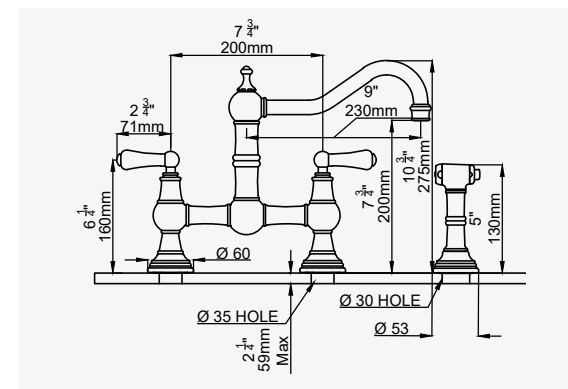

PROVENCE

THE STORY CRAFT TELLS
DAS HANDWERK ERZÄHLT DIE
GESCHICHTE

LA STORIA DELL'ARTIGIANATO
CI RACCONTA

CONTENTS

INHALTE / I CONTENUTI

THE PERRIN & ROWE STORY

DIE GESCHICHTE VON
PERRIN & ROWE

LA STORIA DI PERRIN & ROWE

THE PERRIN & ROWE PROMISE

DAS PERRIN & ROWE
VERSPRECHEN

LA PROMESSA DI PERRIN & ROWE

INSTANT HOT WATER TAPS

HEISSWASSER-ARMATUREN

RUBINETTI ISTANTANEO CALDO

WATER FILTRATION TAPS

FILTER-ARMATUREN

RUBINETTI ACQUA FILTRATA

NEW / NEU / NOVITÀ

SOUTHBANK

ARMSTRONG

JULIET

LANGBOURN

PHOENICIAN

IONIAN

ETRUSCAN

PROVENCE

SINKS / SPÜLBECKEN / LAVELLI

WASTES / ABLÄUFE / SCARICHI

FURNITURE HANDLES

MÖBELGRIFFE

MANIGLIE E POMELLI PER MOBILI

BRASSWARE FINISHES

ARMATUREN OBERFLÄCHEN

FINITURE

PRODUCT OPTIONS

PRODUKT OPTIONEN

OPZIONI PRODOTTO

INDEX / INDEX / INDICE

GUARANTEE

HAFTUNG / GARANZIA

IMPORTANT INFORMATION

WICHTIGE INFORMATIONEN

INFORMAZIONI IMPORTANTI

PROVENCE 112

PROVENCE 113