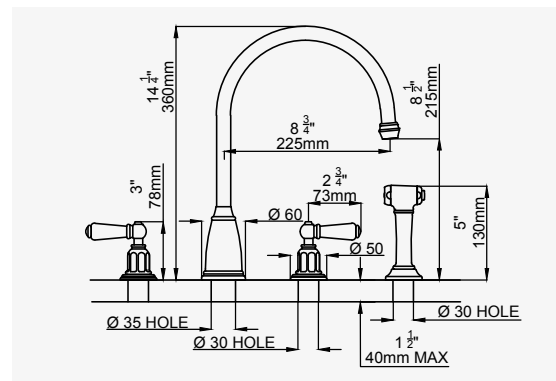

PHOENICIAN

THE STORY CRAFT TELLS
DAS HANDWERK ERZÄHLT DIE
GESCHICHTE

LA STORIA DELL'ARTIGIANATO
CI RACCONTA

CONTENTS

INHALTE / I CONTENUTI

THE PERRIN & ROWE STORY

DIE GESCHICHTE VON
PERRIN & ROWE

LA STORIA DI PERRIN & ROWE

THE PERRIN & ROWE PROMISE

DAS PERRIN & ROWE
VERSPRECHEN

LA PROMESSA DI PERRIN & ROWE

INSTANT HOT WATER TAPS

HEISSWASSER-ARMATUREN

RUBINETTI ISTANTANEO CALDO

WATER FILTRATION TAPS

FILTER-ARMATUREN

RUBINETTI ACQUA FILTRATA

NEW / NEU / NOVITÀ

SOUTHBANK

ARMSTRONG

JULIET

LANGBOURN

PHOENICIAN

IONIAN

ETRUSCAN

PROVENCE

SINKS / SPÜLBECKEN / LAVELLI

WASTES / ABLÄUFE / SCARICHI

FURNITURE HANDLES

MÖBELGRIFFE

MANIGLIE E POMELLI PER MOBILI

BRASSWARE FINISHES

ARMATUREN OBERFLÄCHEN

FINITURE

PRODUCT OPTIONS

PRODUKT OPTIONEN

OPZIONI PRODOTTO

INDEX / INDEX / INDICE

GUARANTEE

HAFTUNG / GARANZIA

IMPORTANT INFORMATION

WICHTIGE INFORMATIONEN

INFORMAZIONI IMPORTANTI

PHOENICIAN 76

EN

DE

IT

WIDESPREAD SINK MIXER

Porcelain lever handle options available,
see page 134.

CHROME
NICKEL
PEWTER
ENGLISH BRONZE
GOLD
POLISHED BRASS
SATIN BRASS
AGED BRASS

WITH RINSE

CHROME
NICKEL
PEWTER
ENGLISH BRONZE
GOLD
POLISHED BRASS
SATIN BRASS
AGED BRASS

DREILOCH KÜCHENARMATUR

Optionen für Porzellandrücker erhältlich,
siehe Seite 134.

CHROM
NICKEL
ZINN
ENGLISCHE BRONZE
GOLD
POLIERTES MESSING
SEIDENMATT MESSING
ALTMESSING

MIT TISCHBRAUSE

CHROM
NICKEL
ZINN
ENGLISCHE BRONZE
GOLD
POLIERTES MESSING
SEIDENMATT MESSING
ALTMESSING

MISCELATORE PER LAVELLO ESTESA

Maniglia a leva in porcellana disponibile,
vedere pagina 134.

CROMO	E.4371CPWPC	574,90 €
NICHEL	E.4371NIWPC	632,40 €
PELTRO	E.4371PFWPC	689,90 €
BRONZO INGLESE	E.4371EBWPC	718,60 €
ORO	E.4371IGWPC	776,00 €
OTTONE LUCIDATO	E.4371BRWPC	776,00 €
OTTONE SATINATO	E.4371SBWPC	776,00 €
OTTONE INVECCHIATO	E.4371ABWPC	776,00 €

CON DOCCETTA ESTRAIBILE

CROMO	E.4376CPWPC	760,10 €
NICHEL	E.4376NIWPC	836,20 €
PELTRO	E.4376PFWPC	912,20 €
BRONZO INGLESE	E.4376EBWPC	950,30 €
ORO	E.4376IGWPC	1.026,20 €
OTTONE LUCIDATO	E.4376BRWPC	1.026,20 €
OTTONE SATINATO	E.4376SBWPC	1.026,20 €
OTTONE INVECCHIATO	E.4376ABWPC	1.026,20 €

POT FILLER

Available with crosstop or lever handles.

CROSSTOP HANDLES

CHROME
NICKEL
PEWTER
ENGLISH BRONZE
GOLD
POLISHED BRASS
SATIN BRASS
AGED BRASS

LEVER HANDLES

CHROME
NICKEL
PEWTER
ENGLISH BRONZE
GOLD
POLISHED BRASS
SATIN BRASS
AGED BRASS

FÜLLER

Erhältlich mit Crosstop- oder Hebelgriffen.

KREUZKOPF GRIFFEN

CHROM
NICKEL
ZINN
ENGLISCHE BRONZE
GOLD
POLIERTES MESSING
SEIDENMATT MESSING
ALTMESSING

HEBELGRIFFEN

CHROM
NICKEL
ZINN
ENGLISCHE BRONZE
GOLD
POLIERTES MESSING
SEIDENMATT MESSING
ALTMESSING

EROGATORE ESTENSIBILE

Disponibile con maniglie a croce o a leva.

MANIGLIE A CROCE

CROMO	E.4798CP	614,30 €
NICHEL	E.4798NI	675,80 €
PELTRO	E.4798PF	737,20 €
BRONZO INGLESE	E.4798EB	767,90 €
ORO	E.4798IG	829,40 €
OTTONE LUCIDATO	E.4798BR	829,40 €
OTTONE SATINATO	E.4798SB	829,40 €
OTTONE INVECCHIATO	E.4798AB	829,40 €

MANIGLIE A LEVA

CROMO	E.4799CP	614,30 €
NICHEL	E.4799NI	675,80 €
PELTRO	E.4799PF	737,20 €
BRONZO INGLESE	E.4799EB	767,90 €
ORO	E.4799IG	829,40 €
OTTONE LUCIDATO	E.4799BR	829,40 €
OTTONE SATINATO	E.4799SB	829,40 €
OTTONE INVECCHIATO	E.4799AB	829,40 €

PHOENICIAN 77