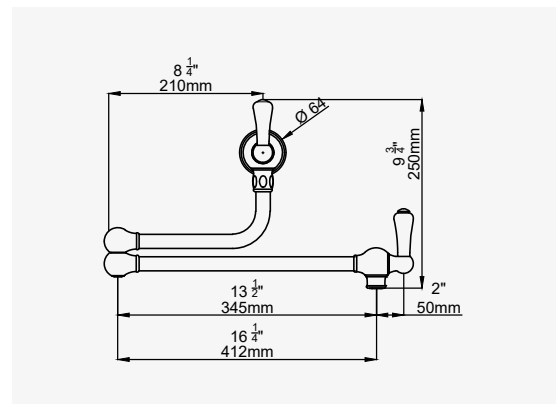

ETRUSCAN

EN

DE

IT

THE STORY CRAFT TELLS
DAS HANDWERK ERZÄHLT DIE
GESCHICHTE

LA STORIA DELL'ARTIGIANATO
CI RACCONTA

CONTENTS

INHALTE / I CONTENUTI

THE PERRIN & ROWE STORY

DIE GESCHICHTE VON
PERRIN & ROWE

LA STORIA DI PERRIN & ROWE

THE PERRIN & ROWE PROMISE

DAS PERRIN & ROWE
VERSPRECHEN

LA PROMESSA DI PERRIN & ROWE

INSTANT HOT WATER TAPS

HEISSWASSER-ARMATUREN

RUBINETTI ISTANTANEO CALDO

WATER FILTRATION TAPS

FILTER-ARMATUREN

RUBINETTI ACQUA FILTRATA

NEW / NEU / NOVITÀ

SOUTHBANK

ARMSTRONG

JULIET

LANGBOURN

PHOENICIAN

IONIAN

ETRUSCAN

PROVENCE

SINKS / SPÜLBECKEN / LAVELLI

WASTES / ABLÄUFE / SCARICHI

FURNITURE HANDLES

MÖBELGRIFFE

MANIGLIE E POMELLI PER MOBILI

BRASSWARE FINISHES

ARMATUREN OBERFLÄCHEN

FINITURE

PRODUCT OPTIONS

PRODUKT OPTIONEN

OPZIONI PRODOTTO

INDEX / INDEX / INDICE

GUARANTEE

HAFTUNG / GARANZIA

IMPORTANT INFORMATION

WICHTIGE INFORMATIONEN

INFORMAZIONI IMPORTANTI

ETRUSCAN 9 8

POT FILLER

Available with crosstop or lever handles.

CROSSTOP HANDLES

CHROME
NICKEL
PEWTER
ENGLISH BRONZE
GOLD
POLISHED BRASS
SATIN BRASS
AGED BRASS

FÜLLER

Erhältlich mit Crosstop- oder Hebelgriffen.

KREUZKOPF GRIFFEN

CHROM
NICKEL
ZINN
ENGLISCHE BRONZE
GOLD
POLIERTES MESSING
SEIDENMATT MESSING
ALTMESSING

EROGATORE ESTENSIBILE

Disponibile con maniglie a croce o a leva.

MANIGLIE A CROCE

CROMO	E.4798CP	614,30 €
NICHEL	E.4798NI	675,80 €
PELTRO	E.4798PF	737,20 €
BRONZO INGLESE	E.4798EB	767,90 €
ORO	E.4798IG	829,40 €
OTTONE LUCIDATO	E.4798BR	829,40 €
OTTONE SATINATO	E.4798SB	829,40 €
OTTONE INVECCHIATO	E.4798AB	829,40 €

LEVER HANDLES

CHROME
NICKEL
PEWTER
ENGLISH BRONZE
GOLD
POLISHED BRASS
SATIN BRASS
AGED BRASS

HEBELGRIFFEN

CHROM
NICKEL
ZINN
ENGLISCHE BRONZE
GOLD
POLIERTES MESSING
SEIDENMATT MESSING
ALTMESSING

MANIGLIE A LEVA

CROMO	E.4799CP	614,30 €
NICHEL	E.4799NI	675,80 €
PELTRO	E.4799PF	737,20 €
BRONZO INGLESE	E.4799EB	767,90 €
ORO	E.4799IG	829,40 €
OTTONE LUCIDATO	E.4799BR	829,40 €
OTTONE SATINATO	E.4799SB	829,40 €
OTTONE INVECCHIATO	E.4799AB	829,40 €

DECK MOUNTED SOAP DISPENSER

CHROME
NICKEL
PEWTER
ENGLISH BRONZE
GOLD
POLISHED BRASS
SATIN BRASS
AGED BRASS

AUFSATZMONTAGE SEIFENSPENDER

CHROM
NICKEL
ZINN
ENGLISCHE BRONZE
GOLD
POLIERTES MESSING
SEIDENMATT MESSING
ALTMESSING

DISTRIBUTORE DI SAPONE MONTATO SUL PIANO

CROMO	E.6995CP	132,30 €
NICHEL	E.6995NI	145,60 €
PELTRO	E.6995PF	158,90 €
BRONZO INGLESE	E.6995EB	165,50 €
ORO	E.6995IG	178,70 €
OTTONE LUCIDATO	E.6995BR	178,70 €
OTTONE SATINATO	E.6995SB	178,70 €
OTTONE INVECCHIATO	E.6995AB	178,70 €

ETRUSCAN 9 9