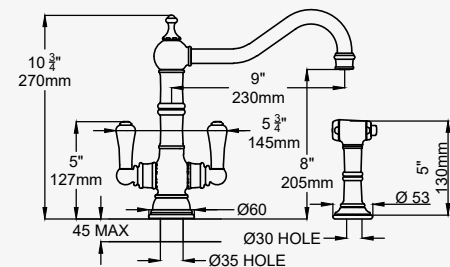

PROVENCE

THE STORY CRAFT TELLS
DAS HANDWERK ERZÄHLT DIE
GESCHICHTE

LA STORIA DELL'ARTIGIANATO
CI RACCONTA

CONTENTS

INHALTE / I CONTENUTI

THE PERRIN & ROWE STORY

DIE GESCHICHTE VON
PERRIN & ROWE

LA STORIA DI PERRIN & ROWE

THE PERRIN & ROWE PROMISE

DAS PERRIN & ROWE
VERSPRECHEN

LA PROMESSA DI PERRIN & ROWE

INSTANT HOT WATER TAPS

HEISSWASSER-ARMATUREN

RUBINETTI ISTANTANEO CALDO

WATER FILTRATION TAPS

FILTER-ARMATUREN

RUBINETTI ACQUA FILTRATA

NEW / NEU / NOVITÀ

SOUTHBANK

ARMSTRONG

JULIET

LANGBOURN

PHOENICIAN

IONIAN

ETRUSCAN

PROVENCE

SINKS / SPÜLBECKEN / LAVELLI

WASTES / ABLÄUFE / SCARICHI

FURNITURE HANDLES

MÖBELGRIFFE

MANIGLIE E POMELLI PER MOBILI

BRASSWARE FINISHES

ARMATUREN OBERFLÄCHEN

FINITURE

PRODUCT OPTIONS

PRODUKT OPTIONEN

OPZIONI PRODOTTO

INDEX / INDEX / INDICE

GUARANTEE

HAFTUNG / GARANZIA

IMPORTANT INFORMATION

WICHTIGE INFORMATIONEN

INFORMAZIONI IMPORTANTI

110

PROVENCE

EN

DE

IT

MONOBLOC SINK MIXER
WITH PULL-DOWN RINSE

The hole centre for this product should be
a minimum distance of 35mm from the wall.

CHROME
NICKEL
PEWTER
ENGLISH BRONZE
GOLD
POLISHED BRASS
SATIN BRASS
AGED BRASS

MONOBLOCK KÜCHENARMATUR
MIT AUSZIEHBRAUS

Die Lochmitte für dieses Produkts sollte einen
Mindestabstand von 35 mm von der Wand
aufweisen.

CHROM
NICKEL
ZINN
ENGLISCHE BRONZE
GOLD
POLIERTES MESSING
SEIDENMATT MESSING
ALTMESSING

MISCELATORE PER LAVELLO
MONOBLOCCO CON DOCCETTA
ESTRAIBILE PULL-DOWN

La centratura del foro per questo prodotto
deve essere posizionata a una distanza minima
di 35mm dalla parete.

CROMO E.4744CP 675,00 €
NICHEL E.4744NI 742,60 €
PELTRO E.4744PF 810,10 €
BRONZO INGLESE E.4744EB 843,70 €
ORO E.4744IG 911,30 €
OTTONE LUCIDATO E.4744BR 911,30 €
OTTONE SATINATO E.4744SB 911,30 €
OTTONE INVECCHIATO E.4744AB 911,30 €

MONOBLOC SINK MIXER

CHROME
NICKEL
PEWTER
ENGLISH BRONZE
GOLD
POLISHED BRASS
SATIN BRASS
AGED BRASS

MONOBLOCK KÜCHENARMATUR

CHROM
NICKEL
ZINN
ENGLISCHE BRONZE
GOLD
POLIERTES MESSING
SEIDENMATT MESSING
ALTMESSING

MISCELATORE PER LAVELLO
MONOBLOCCO

CROMO E.4761CP 502,00 €
NICHEL E.4761NI 552,20 €
PELTRO E.4761PF 602,50 €
BRONZO INGLESE E.4761EB 627,60 €
ORO E.4761IG 677,70 €
OTTONE LUCIDATO E.4761BR 677,70 €
OTTONE SATINATO E.4761SB 677,70 €
OTTONE INVECCHIATO E.4761AB 677,70 €

WITH RINSE

CHROME
NICKEL
PEWTER
ENGLISH BRONZE
GOLD
POLISHED BRASS
SATIN BRASS
AGED BRASS

MIT TISCHBRAUSE

CHROM
NICKEL
ZINN
ENGLISCHE BRONZE
GOLD
POLIERTES MESSING
SEIDENMATT MESSING
ALTMESSING

CON DOCCETTA ESTRAIBILE

CROMO E.4766CP 686,80 €
NICHEL E.4766NI 755,50 €
PELTRO E.4766PF 824,10 €
BRONZO INGLESE E.4766EB 858,50 €
ORO E.4766IG 927,20 €
OTTONE LUCIDATO E.4766BR 927,20 €
OTTONE SATINATO E.4766SB 927,20 €
OTTONE INVECCHIATO E.4766AB 927,20 €

111

PROVENCE