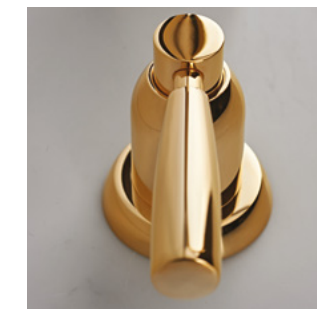

GOLD (IG)

Plated with 24 carat gold pure yellow in colour, with a natural glow and high shine.

GOLD (IG)

Beschichtet mit 24 Karat Gold, reine gelbe Farbe mit natürlichem Schein und hohem Glanz.

ORO (IG)

Placcato con oro puro 24 carati, di colore giallo, con riflessi naturali e alta brillantezza.

LIVING FINISHES / „LEBENDE“ OBERFLÄCHEN / FINITURE OTTONE VIVO

The three brass finishes are described as 'living finishes' which means they develop a unique patina as they react with their environment.

Die drei Messingverarbeitungen werden als „lebende Oberflächen“ beschrieben, dieses bedeutet, dass sie eine einzigartige Patina entwickeln, wenn sie mit ihrer Umgebung reagieren.

Queste tre finiture in ottone crudo sono definite "finiture vive" perché sviluppano una patina unica una volta a contatto con l'ambiente circostante.