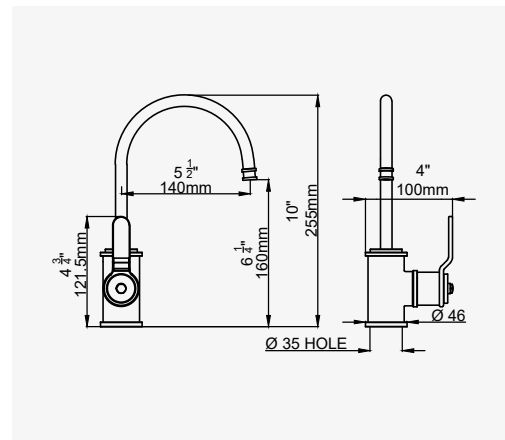

PRODUCT OPTIONS
PRODUKT OPTIONEN
OPZIONI PRODOTTO

INDEX / INDEX / INDICE
GUARANTEE
HAFTUNG / GARANZIA
IMPORTANT INFORMATION
WICHTIGE INFORMATIONEN
INFORMAZIONI IMPORTANTI

EN

DE

IT

MINI FILTRATION TAP

With textured lever handles.
Replacement cartridges available, see page 15.