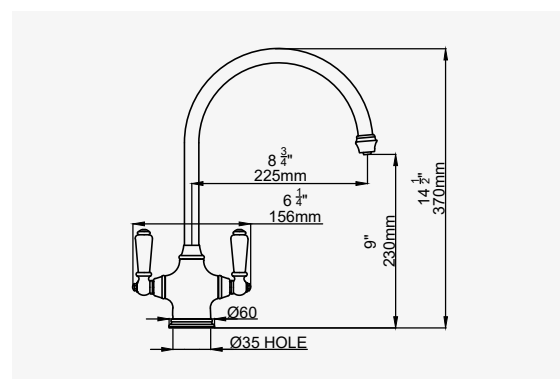

PHOENICIAN

THE STORY CRAFT TELLS
DAS HANDWERK ERZÄHLT DIE
GESCHICHTE

LA STORIA DELL'ARTIGIANATO
CI RACCONTA

CONTENTS

INHALTE / I CONTENUTI

THE PERRIN & ROWE STORY

DIE GESCHICHTE VON
PERRIN & ROWE

LA STORIA DI PERRIN & ROWE

THE PERRIN & ROWE PROMISE

DAS PERRIN & ROWE
VERSPRECHEN

LA PROMESSA DI PERRIN & ROWE

INSTANT HOT WATER TAPS

HEISSWASSER-ARMATUREN

RUBINETTI ISTANTANEO CALDO

WATER FILTRATION TAPS

FILTER-ARMATUREN

RUBINETTI ACQUA FILTRATA

NEW / NEU / NOVITÀ

SOUTHBANK

ARMSTRONG

JULIET

LANGBOURN

PHOENICIAN

IONIAN

ETRUSCAN

PROVENCE

SINKS / SPÜLBECKEN / LAVELLI

WASTES / ABLÄUFE / SCARICHI

FURNITURE HANDLES

MÖBELGRIFFE

MANIGLIE E POMELLI PER MOBILI

BRASSWARE FINISHES

ARMATUREN OBERFLÄCHEN

FINITURE

PRODUCT OPTIONS

PRODUKT OPTIONEN

OPZIONI PRODOTTO

INDEX / INDEX / INDICE

GUARANTEE

HAFTUNG / GARANZIA

IMPORTANT INFORMATION

WICHTIGE INFORMATIONEN

INFORMAZIONI IMPORTANTI

PHOENICIAN 74

EN

DE

IT

MONOBLOC SINK MIXER

Porcelain lever handle options available,
see page 134.

CHROME
NICKEL
PEWTER
ENGLISH BRONZE
GOLD
POLISHED BRASS
SATIN BRASS
AGED BRASS

WITH RINSE

CHROME
NICKEL
PEWTER
ENGLISH BRONZE
GOLD
POLISHED BRASS
SATIN BRASS
AGED BRASS

MONOBLOCK KÜCHENARMATUR

Optionen für Porzellandrücker erhältlich,
siehe Seite 134.

CHROM
NICKEL
ZINN
ENGLISCHE BRONZE
GOLD
POLIERTES MESSING
SEIDENMATT MESSING
ALTMESSING

MIT TISCHBRAUSE

CHROM
NICKEL
ZINN
ENGLISCHE BRONZE
GOLD
POLIERTES MESSING
SEIDENMATT MESSING
ALTMESSING

MISCELATORE PER LAVELLO MONOBLOCCO

Maniglia a leva in porcellana disponibile,
vedere pagina 134.

CROMO	E.4460CPWPC	424,30 €
NICHEL	E.4460NIWPC	466,90 €
PELTRO	E.4460PFWPC	509,30 €
BRONZO INGLESE	E.4460EBWPC	530,50 €
ORO	E.4460IGWPC	572,80 €
OTTONE LUCIDATO	E.4460BRWPC	572,80 €
OTTONE SATINATO	E.4460SBWPC	572,80 €
OTTONE INVECCHIATO	E.4460ABWPC	572,80 €

CON DOCCETTA ESTRAIBILE

CROMO	E.4360CPWPC	609,10 €
NICHEL	E.4360NIWPC	670,10 €
PELTRO	E.4360PFWPC	731,10 €
BRONZO INGLESE	E.4360EBWPC	761,50 €
ORO	E.4360IGWPC	822,40 €
OTTONE LUCIDATO	E.4360BRWPC	822,40 €
OTTONE SATINATO	E.4360SBWPC	822,40 €
OTTONE INVECCHIATO	E.4360ABWPC	822,40 €

PHOENICIAN 75

MONOBLOC SINK MIXER

CHROME
NICKEL
PEWTER
ENGLISH BRONZE
GOLD
POLISHED BRASS
SATIN BRASS
AGED BRASS

WITH RINSE

CHROME
NICKEL
PEWTER
ENGLISH BRONZE
GOLD
POLISHED BRASS
SATIN BRASS
AGED BRASS

MONOBLOCK KÜCHENARMATUR

CHROM
NICKEL
ZINN
ENGLISCHE BRONZE
GOLD
POLIERTES MESSING
SEIDENMATT MESSING
ALTMESSING

MIT TISCHBRAUSE

CHROM
NICKEL
ZINN
ENGLISCHE BRONZE
GOLD
POLIERTES MESSING
SEIDENMATT MESSING
ALTMESSING

MISCELATORE PER LAVELLO MONOBLOCCO

CROMO	E.4385CP	435,20 €
NICHEL	E.4385NI	478,90 €
PELTRO	E.4385PF	522,30 €
BRONZO INGLESE	E.4385EB	544,00 €
ORO	E.4385IG	587,60 €
OTTONE LUCIDATO	E.4385BR	587,60 €
OTTONE SATINATO	E.4385SB	587,60 €
OTTONE INVECCHIATO	E.4385AB	587,60 €

CON DOCCETTA ESTRAIBILE

CROMO	E.4365CP	620,00 €
NICHEL	E.4365NI	682,20 €
PELTRO	E.4365PF	744,10 €
BRONZO INGLESE	E.4365EB	775,00 €
ORO	E.4365IG	837,10 €
OTTONE LUCIDATO	E.4365BR	837,10 €
OTTONE SATINATO	E.4365SB	837,10 €
OTTONE INVECCHIATO	E.4365AB	837,10 €