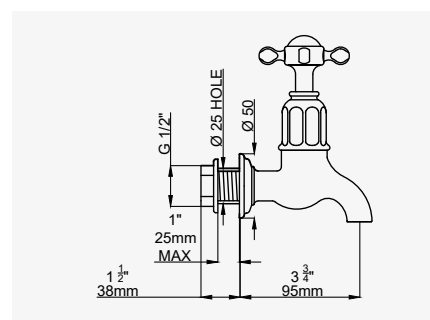

IONIAN

THE STORY CRAFT TELLS
DAS HANDWERK ERZÄHLT DIE
GESCHICHTE

LA STORIA DELL'ARTIGIANATO
CI RACCONTA

CONTENTS

INHALTE / I CONTENUTI

THE PERRIN & ROWE STORY

DIE GESCHICHTE VON
PERRIN & ROWE

LA STORIA DI PERRIN & ROWE

THE PERRIN & ROWE PROMISE

DAS PERRIN & ROWE
VERSPRECHEN

LA PROMESSA DI PERRIN & ROWE

INSTANT HOT WATER TAPS

HEISSWASSER-ARMATUREN

RUBINETTI ISTANTANEO CALDO

WATER FILTRATION TAPS

FILTER-ARMATUREN

RUBINETTI ACQUA FILTRATA

NEW / NEU / NOVITÀ

SOUTHBANK

ARMSTRONG

JULIET

LANGBOURN

PHOENICIAN

IONIAN

ETRUSCAN

PROVENCE

SINKS / SPÜLBECKEN / LAVELLI

WASTES / ABLÄUFE / SCARICHI

FURNITURE HANDLES

MÖBELGRIFFE

MANIGLIE E POMELLI PER MOBILI

BRASSWARE FINISHES

ARMATUREN OBERFLÄCHEN

FINITURE

PRODUCT OPTIONS

PRODUKT OPTIONEN

OPZIONI PRODOTTO

INDEX / INDEX / INDICE

GUARANTEE

HAFTUNG / GARANZIA

IMPORTANT INFORMATION

WICHTIGE INFORMATIONEN

INFORMAZIONI IMPORTANTI

IONIAN 86

EN

DE

IT

CROSSTOP BIBCOCK TAPS

Available as deck or wall mounted (pair).

DECK MOUNTED

CHROME
NICKEL
PEWTER
ENGLISH BRONZE
GOLD
POLISHED BRASS
SATIN BRASS
AGED BRASS

WALL MOUNTED

CHROME
NICKEL
PEWTER
ENGLISH BRONZE
GOLD
POLISHED BRASS
SATIN BRASS
AGED BRASS

ARMATUREN MIT KREUZKOPF GRIFFEN

Erhältlich als Deck- oder Wandmontage (Paar).

AUFSATZMONTAGE

CHROM
NICKEL
ZINN
ENGLISCHE BRONZE
GOLD
POLIERTES MESSING
SEIDENMATT MESSING
ALTMESSING

WANDMONTAGE

CHROM
NICKEL
ZINN
ENGLISCHE BRONZE
GOLD
POLIERTES MESSING
SEIDENMATT MESSING
ALTMESSING

RUBINETTI CON MANIGLIE A CROCE

Disponibile come rubinetto da appoggio
o da parete (coppia).

MONTAGGIO SU PONTE

CROMO	E.4338CP	352,70 €
NICHEL	E.4338NI	387,80 €
PELTRO	E.4338PF	423,10 €
BRONZO INGLESE	E.4338EB	440,90 €
ORO	E.4338IG	476,20 €
OTTONE LUCIDATO	E.4338BR	476,20 €
OTTONE SATINATO	E.4338SB	476,20 €
OTTONE INVECCHIATO	E.4338AB	476,20 €

A MURO

CROMO	E.4328CP	352,70 €
NICHEL	E.4328NI	387,80 €
PELTRO	E.4328PF	423,10 €
BRONZO INGLESE	E.4328EB	440,90 €
ORO	E.4328IG	476,20 €
OTTONE LUCIDATO	E.4328BR	476,20 €
OTTONE SATINATO	E.4328SB	476,20 €
OTTONE INVECCHIATO	E.4328AB	476,20 €

LEVER BIBCOCK TAPS

Available as deck or wall mounted (pair).
Porcelain lever handle options available,
see page 134.

DECK MOUNTED

CHROME
NICKEL
PEWTER
ENGLISH BRONZE
GOLD
POLISHED BRASS
SATIN BRASS
AGED BRASS

WALL MOUNTED

CHROME
NICKEL
PEWTER
ENGLISH BRONZE
GOLD
POLISHED BRASS
SATIN BRASS
AGED BRASS

ARMATUREN MIT HEBELGRIFFEN

Erhältlich als Deck- oder Wandmontage (Paar).
Optionen für Porzellandrücker erhältlich,
siehe Seite 134.

AUFSATZMONTAGE

CHROM
NICKEL
ZINN
ENGLISCHE BRONZE
GOLD
POLIERTES MESSING
SEIDENMATT MESSING
ALTMESSING

WANDMONTAGE

CHROM
NICKEL
ZINN
ENGLISCHE BRONZE
GOLD
POLIERTES MESSING
SEIDENMATT MESSING
ALTMESSING

RUBINETTI CON MANIGLIE A LEVA

Disponibile come rubinetto da appoggio
o da parete (coppia).
Maniglia a leva in porcellana disponibile,
vedere pagina 134.

MONTAGGIO SU PONTE

CROMO	E.4332CPWPC	352,70 €
NICHEL	E.4332NIWPC	387,80 €
PELTRO	E.4332PFWPC	423,30 €
BRONZO INGLESE	E.4332EBWPC	440,90 €
ORO	E.4332IGWPC	476,20 €
OTTONE LUCIDATO	E.4332BRWPC	476,20 €
OTTONE SATINATO	E.4332SBWPC	476,20 €
OTTONE INVECCHIATO	E.4332ABWPC	476,20 €

A MURO

CROMO	E.4322CPWPC	352,70 €
NICHEL	E.4322NIWPC	387,80 €
PELTRO	E.4322PFWPC	423,30 €
BRONZO INGLESE	E.4322EBWPC	440,90 €
ORO	E.4322IGWPC	476,20 €
OTTONE LUCIDATO	E.4322BRWPC	476,20 €
OTTONE SATINATO	E.4322SBWPC	476,20 €
OTTONE INVECCHIATO	E.4322ABWPC	476,20 €

IONIAN 87