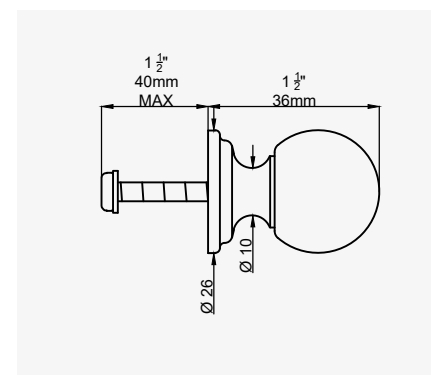

FURNITURE HANDLES / GRIFFE / MANIGLIE

THE STORY CRAFT TELLS
DAS HANDWERK ERZÄHLT DIE
GESCHICHTE
LA STORIA DELL'ARTIGIANATO
CI RACCONTA

CONTENTS
INHALTE / I CONTENUTI
THE PERRIN & ROWE STORY
DIE GESCHICHTE VON
PERRIN & ROWE
LA STORIA DI PERRIN & ROWE

THE PERRIN & ROWE PROMISE
DAS PERRIN & ROWE
VERSPRECHEN
LA PROMESSA DI PERRIN & ROWE

NEW / NEU / NOVITÀ

SOUTHBANK

ARMSTRONG

JULIET

LANGBOURN

PHOENICIAN

IONIAN

ETRUSCAN

PROVENCE

SINKS / SPÜLBECKEN / LAVELLI

WASTES / ABLÄUFE / SCARICHI

FURNITURE HANDLES

MÖBELGRIFFE

MANIGLIE E POMELLI PER MOBILI

BRASSWARE FINISHES

ARMATUREN OBERFLÄCHEN

FINITURE

PRODUCT OPTIONS

PRODUKT OPTIONEN

OPZIONI PRODOTTO

INDEX / INDEX / INDICE

GUARANTEE

HAFTUNG / GARANZIA

IMPORTANT INFORMATION

WICHTIGE INFORMATIONEN

INFORMAZIONI IMPORTANTI

126

FURNITURE HANDLES / GRIFFE / MANIGLIE

Complement your kitchen tap
with matching furniture handles -
available in all finishes.

Ergänzen Sie Ihre Küchenarmatur
mit passenden Möbelgriffen -
erhältlich in allen Ausführungen.

Completate il rubinetto della vostra
cucina con le maniglie abbinata,
disponibili in tutte le finiture.

EN

DE

IT

SHELL

MUSCHEL

A CONCHIGLIA

All handle prices are for a pack of 5.

Alle Preise für Griffe gelten für eine 5er-Packung.

Tutti i prezzi delle maniglie si intendono
per una confezione da 5 pezzi.

ONE-SIZE

EINE GRÖßE

MISURA UNICA

CHROME	CHROM	CROMO	E.6055CP	172,00 €
NICKEL	NICKEL	NICHEL	E.6055NI	189,30 €
PEWTER	ZINN	PELTRO	E.6055PF	206,50 €
ENGLISH BRONZE	ENGLISCHE BRONZE	BRONZO INGLESE	E.6055EB	215,20 €
GOLD	GOLD	ORO	E.6055IG	232,30 €
POLISHED BRASS	POLIERTES MESSING	OTTONE LUCIDATO	E.6055BR	232,30 €
SATIN BRASS	SEIDENMATT MESSING	OTTONE SATINATO	E.6055SB	232,30 €
AGED BRASS	ALTMESSING	OTTONE INVECCHIATO	E.6055AB	232,30 €

ROUNDED

GERUNDET

ROTONDO

All handle prices are for a pack of 5.

Alle Preise für Griffe gelten für eine 5er-Packung.

Tutti i prezzi delle maniglie si intendono
per una confezione da 5 pezzi.

LARGE

GROß

GRANDE

CHROME	CHROM	CROMO	E.6560CP	131,00 €
NICKEL	NICKEL	NICHEL	E.6560NI	144,20 €
PEWTER	ZINN	PELTRO	E.6560PF	157,10 €
ENGLISH BRONZE	ENGLISCHE BRONZE	BRONZO INGLESE	E.6560EB	163,70 €
GOLD	GOLD	ORO	E.6560IG	176,90 €
POLISHED BRASS	POLIERTES MESSING	OTTONE LUCIDATO	E.6560BR	176,90 €
SATIN BRASS	SEIDENMATT MESSING	OTTONE SATINATO	E.6560SB	176,90 €
AGED BRASS	ALTMESSING	OTTONE INVECCHIATO	E.6560AB	176,90 €

SMALL

KLEIN

PICCOLO

CHROME	CHROM	CROMO	E.6561CP	105,20 €
NICKEL	NICKEL	NICHEL	E.6561NI	115,70 €
PEWTER	ZINN	PELTRO	E.6561PF	126,10 €
ENGLISH BRONZE	ENGLISCHE BRONZE	BRONZO INGLESE	E.6561EB	131,50 €
GOLD	GOLD	ORO	E.6561IG	141,90 €
POLISHED BRASS	POLIERTES MESSING	OTTONE LUCIDATO	E.6561BR	141,90 €
SATIN BRASS	SEIDENMATT MESSING	OTTONE SATINATO	E.6561SB	141,90 €
AGED BRASS	ALTMESSING	OTTONE INVECCHIATO	E.6561AB	141,90 €

127

FURNITURE HANDLES / GRIFFE / MANIGLIE