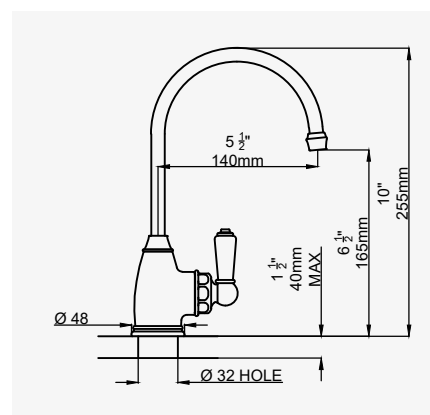

IONIAN
8 2

MINI INSTANT HOT TAP

Porcelain lever handle options available,
see page 134.

Replacement cartridges available, see page 8.

CHROME	CHROM	CROMO	E.1307CPWPC	1.071,10 €
NICKEL	NICKEL	NICHEL	E.1307NIWPC	1.112,60 €
PEWTER	ZINN	PELTRO	E.1307PFWPC	1.154,10 €
ENGLISH BRONZE	ENGLISCHE BRONZE	BRONZO INGLESE	E.1307EBWPC	1.174,80 €
GOLD	GOLD	ORO	E.1307IGWPC	1.216,20 €
POLISHED BRASS	POLIERTES MESSING	OTTONE LUCIDATO	E.1307BRWPC	1.216,20 €
SATIN BRASS	SEIDENMATT MESSING	OTTONE SATINATO	E.1307SBWPC	1.216,20 €
AGED BRASS	ALTMESSING	OTTONE INVECCHIATO	E.1307ABWPC	1.216,20 €