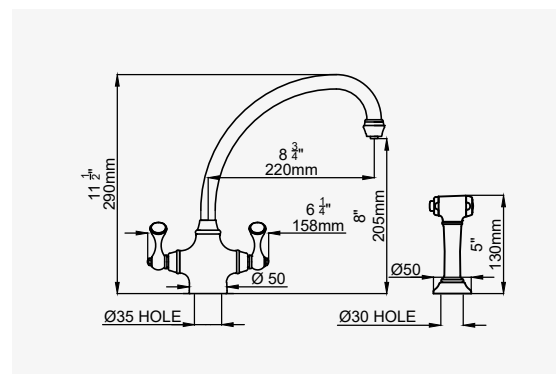

ETRUSCAN

EN

DE

IT

THE STORY CRAFT TELLS
DAS HANDWERK ERZÄHLT DIE
GESCHICHTE

LA STORIA DELL'ARTIGIANATO
CI RACCONTA

CONTENTS

INHALTE / I CONTENUTI

THE PERRIN & ROWE STORY

DIE GESCHICHTE VON
PERRIN & ROWE

LA STORIA DI PERRIN & ROWE

THE PERRIN & ROWE PROMISE

DAS PERRIN & ROWE
VERSPRECHEN

LA PROMESSA DI PERRIN & ROWE

INSTANT HOT WATER TAPS

HEISSWASSER-ARMATUREN

RUBINETTI ISTANTANEO CALDO

WATER FILTRATION TAPS

FILTER-ARMATUREN

RUBINETTI ACQUA FILTRATA

NEW / NEU / NOVITÀ

SOUTHBANK

ARMSTRONG

JULIET

LANGBOURN

PHOENICIAN

IONIAN

ETRUSCAN

PROVENCE

SINKS / SPÜLBECKEN / LAVELLI

WASTES / ABLÄUFE / SCARICHI

FURNITURE HANDLES

MÖBELGRIFFE

MANIGLIE E POMELLI PER MOBILI

BRASSWARE FINISHES

ARMATUREN OBERFLÄCHEN

FINITURE

PRODUCT OPTIONS

PRODUKT OPTIONEN

OPZIONI PRODOTTO

INDEX / INDEX / INDICE

GUARANTEE

HAFTUNG / GARANZIA

IMPORTANT INFORMATION

WICHTIGE INFORMATIONEN

INFORMAZIONI IMPORTANTI

9 6

ETRUSCAN

MINI FILTRATION TAP

Porcelain lever handle options available,
see page 134.
Replacement cartridges available, see page 15.

MINI FILTRATION VENTIL

Optionen für Porzellandrücker erhältlich,
siehe Seite 134.
Ersatzkartusche erhältlich, siehe Seite 17.

RUBINETTO MINI CON FILTRAGGIO

Maniglia a leva in porcellana disponibile,
vedere pagina 134.
Sono disponibili cartucce di ricambio,
vedere pagina 19.

CHROME	CHROM	CROMO	E.1605CPWPC	407,70 €
NICKEL	NICKEL	NICHEL	E.1605NIWPC	417,50 €
PEWTER	ZINN	PELTRO	E.1605PFWPC	427,40 €
ENGLISH BRONZE	ENGLISCHE BRONZE	BRONZO INGLESE	E.1605EBWPC	432,40 €
GOLD	GOLD	ORO	E.1605IGWPC	442,30 €
POLISHED BRASS	POLIERTES MESSING	OTTONE LUCIDATO	E.1605BRWPC	442,30 €
SATIN BRASS	SEIDENMATT MESSING	OTTONE SATINATO	E.1605SBWPC	442,30 €
AGED BRASS	ALTMESSING	OTTONE INVECCHIATO	E.1605ABWPC	442,30 €

MONOBLOC SINK MIXER

MONOBLOCK KÜCHENARMATUR

MISCELATORE PER LAVELLO MONOBLOCCO

CHROME	CHROM	CROMO	E.4320CP	424,30 €
NICKEL	NICKEL	NICHEL	E.4320NI	466,90 €
PEWTER	ZINN	PELTRO	E.4320PF	509,30 €
ENGLISH BRONZE	ENGLISCHE BRONZE	BRONZO INGLESE	E.4320EB	530,50 €
GOLD	GOLD	ORO	E.4320IG	572,80 €
POLISHED BRASS	POLIERTES MESSING	OTTONE LUCIDATO	E.4320BR	572,80 €
SATIN BRASS	SEIDENMATT MESSING	OTTONE SATINATO	E.4320SB	572,80 €
AGED BRASS	ALTMESSING	OTTONE INVECCHIATO	E.4320AB	572,80 €

WITH RINSE

MIT TISCHBRAUSE

CON DOCCETTA ESTRAIBILE

CHROME	CHROM	CROMO	E.4350CP	609,10 €
NICKEL	NICKEL	NICHEL	E.4350NI	670,10 €
PEWTER	ZINN	PELTRO	E.4350PF	731,10 €
ENGLISH BRONZE	ENGLISCHE BRONZE	BRONZO INGLESE	E.4350EB	761,50 €
GOLD	GOLD	ORO	E.4350IG	822,40 €
POLISHED BRASS	POLIERTES MESSING	OTTONE LUCIDATO	E.4350BR	822,40 €
SATIN BRASS	SEIDENMATT MESSING	OTTONE SATINATO	E.4350SB	822,40 €
AGED BRASS	ALTMESSING	OTTONE INVECCHIATO	E.4350AB	822,40 €

9 7

ETRUSCAN