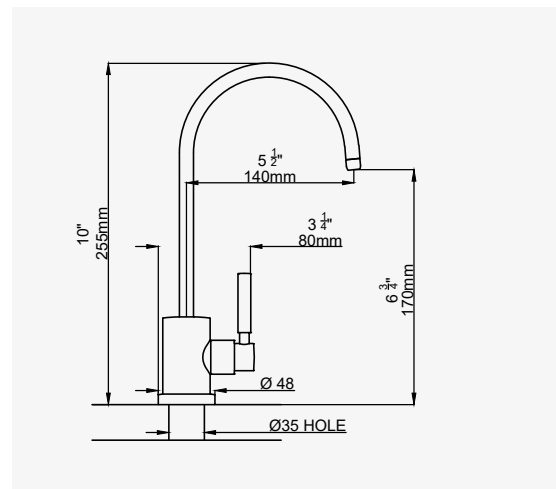

LANGBOURN

THE STORY CRAFT TELLS
DAS HANDWERK ERZÄHLT DIE GESCHICHTE
LA STORIA DELL'ARTIGIANATO CI RACCONTA

CONTENTS
INHALTE / I CONTENUTI

THE PERRIN & ROWE STORY
DIE GESCHICHTE VON PERRIN & ROWE
LA STORIA DI PERRIN & ROWE

THE PERRIN & ROWE PROMISE
DAS PERRIN & ROWE VERSPRECHEN
LA PROMESSA DI PERRIN & ROWE

INSTANT HOT WATER TAPS
HEISSWASSER-ARMATUREN
RUBINETTI ISTANTANEO CALDO

WATER FILTRATION TAPS
FILTER-ARMATUREN
RUBINETTI ACQUA FILTRATA

NEW / NEU / NOVITÀ
SOUTHBANK

ARMSTRONG

JULIET

LANGBOURN

PHOENICIAN

IONIAN

ETRUSCAN

PROVENCE

SINKS / SPÜLBECKEN / LAVELLI

WASTES / ABLÄUFE / SCARICHI

FURNITURE HANDLES
MÖBELGRIFFE
MANIGLIE E POMELLI PER MOBILI

BRASSWARE FINISHES
ARMATUREN OBERFLÄCHEN
FINITURE

PRODUCT OPTIONS
PRODUKT OPTIONEN
OPZIONI PRODOTTO

INDEX / INDEX / INDICE

GUARANTEE
HAFTUNG / GARANZIA

IMPORTANT INFORMATION
WICHTIGE INFORMATIONEN
INFORMAZIONI IMPORTANTI

LANGBOURN 56

EN

DE

IT

SINK MIXER WITH FILTRATION

Replacement cartridges available, see page 15.

CHROME
NICKEL
PEWTER
ENGLISH BRONZE
GOLD
POLISHED BRASS
SATIN BRASS
AGED BRASS

WITH RINSE

CHROME
NICKEL
PEWTER
ENGLISH BRONZE
GOLD
POLISHED BRASS
SATIN BRASS
AGED BRASS

KÜCHENARMATUR MIT FILTER

Ersatzkartusche erhältlich, siehe Seite 17.

CHROM
NICKEL
ZINN
ENGLISCHE BRONZE
GOLD
POLIERTES MESSING
SEIDENMATT MESSING
ALTMESSING

MIT TISCHBRAUSE

CHROM
NICKEL
ZINN
ENGLISCHE BRONZE
GOLD
POLIERTES MESSING
SEIDENMATT MESSING
ALTMESSING

MISCELATORE PER LAVELLO CON FILTRAGGIO

Sono disponibili cartucce di ricambio, vedere pagina 19.

CROMO	E.1480CP	841,10 €
NICHEL	E.1480NI	894,30 €
PELTRO	E.1480PF	947,60 €
BRONZO INGLESE	E.1480EB	974,20 €
ORO	E.1480IG	1.027,30 €
OTTONE LUCIDATO	E.1480BR	1.027,30 €
OTTONE SATINATO	E.1480SB	1.027,30 €
OTTONE INVECCHIATO	E.1480AB	1.027,30 €

CON DOCCETTA ESTRAIBILE

CROMO	E.1580CP	1.117,00 €
NICHEL	E.1580NI	1.197,90 €
PELTRO	E.1580PF	1.278,70 €
BRONZO INGLESE	E.1580EB	1.319,10 €
ORO	E.1580IG	1.400,00 €
OTTONE LUCIDATO	E.1580BR	1.400,00 €
OTTONE SATINATO	E.1580SB	1.400,00 €
OTTONE INVECCHIATO	E.1580AB	1.400,00 €

MINI FILTRATION TAP

Replacement cartridges available, see page 15.

CHROME
NICKEL
PEWTER
ENGLISH BRONZE
GOLD
POLISHED BRASS
SATIN BRASS
AGED BRASS

MINI FILTRATION VENTIL

Ersatzkartusche erhältlich, siehe Seite 17.

CHROM
NICKEL
ZINN
ENGLISCHE BRONZE
GOLD
POLIERTES MESSING
SEIDENMATT MESSING
ALTMESSING

RUBINETTO MINI CON FILTRAGGIO

Sono disponibili cartucce di ricambio, vedere pagina 19.

CROMO	E.1601CP	407,70 €
NICHEL	E.1601NI	417,50 €
PELTRO	E.1601PF	427,40 €
BRONZO INGLESE	E.1601EB	432,40 €
ORO	E.1601IG	442,30 €
OTTONE LUCIDATO	E.1601BR	442,30 €
OTTONE SATINATO	E.1601SB	442,30 €
OTTONE INVECCHIATO	E.1601AB	442,30 €

LANGBOURN 57