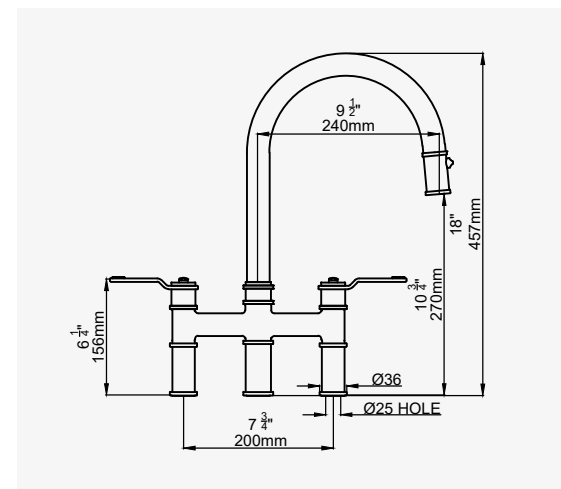

BRÜCKEN KÜCHENARMATUR

Mit texturiertem Hebelgriffe.

MISCELATORE PER LAVELLO A PONTE

Con maniglie a leva lavorata.

36

ARMSTRONG

BRIDGE SINK MIXER WITH PULL-DOWN RINSE

With textured lever handles.