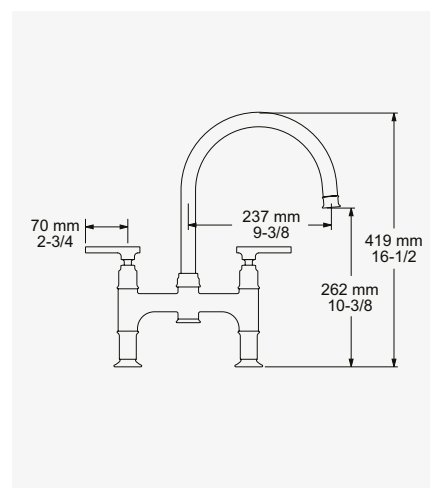

INFORMAZIONI IMPORTANTI

SOUTHBANK 26

BRIDGE SINK MIXER

BRÜCKEN KÜCHENARMATUR

MISCELATORE PER LAVELLO A PONTE

CHROME	CHROM	CROMO	E.4996CP	552,90 €
NICKEL	NICKEL	NICHEL	E.4996NI	608,30 €
PEWTER	ZINN	PELTRO	E.4996PF	663,40 €
ENGLISH BRONZE	ENGLISCHE BRONZE	BRONZO INGLESE	E.4996EB	691,10 €
GOLD	GOLD	ORO	E.4996IG	746,30 €
POLISHED BRASS	POLIERTES MESSING	OTTONE LUCIDATO	E.4996BR	746,30 €
SATIN BRASS	SEIDENMATT MESSING	OTTONE SATINATO	E.4996SB	746,30 €
AGED BRASS	ALTMESSING	OTTONE INVECCHIATO	E.4996AB	746,30 €