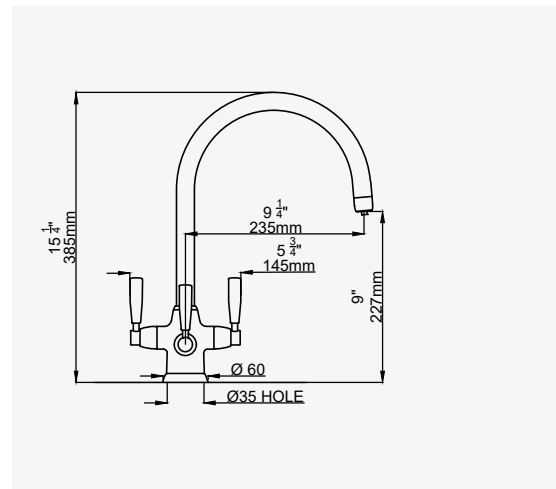

LANGBOURN

THE STORY CRAFT TELLS
DAS HANDWERK ERZÄHLT DIE GESCHICHTE
LA STORIA DELL'ARTIGIANATO CI RACCONTA

CONTENTS
INHALTE / I CONTENUTI

THE PERRIN & ROWE STORY
DIE GESCHICHTE VON PERRIN & ROWE
LA STORIA DI PERRIN & ROWE

THE PERRIN & ROWE PROMISE
DAS PERRIN & ROWE VERSPRECHEN
LA PROMESSA DI PERRIN & ROWE

INSTANT HOT WATER TAPS
HEISSWASSER-ARMATUREN
RUBINETTI ISTANTANEO CALDO

WATER FILTRATION TAPS
FILTER-ARMATUREN
RUBINETTI ACQUA FILTRATA

NEW / NEU / NOVITÀ
SOUTHBANK

ARMSTRONG

JULIET

LANGBOURN

PHOENICIAN

IONIAN

ETRUSCAN

PROVENCE

SINKS / SPÜLBECKEN / LAVELLI

WASTES / ABLÄUFE / SCARICHI

FURNITURE HANDLES
MÖBELGRIFFE
MANIGLIE E POMELLI PER MOBILI

BRASSWARE FINISHES
ARMATUREN OBERFLÄCHEN
FINITURE

PRODUCT OPTIONS
PRODUKT OPTIONEN
OPZIONI PRODOTTO

INDEX / INDEX / INDICE

GUARANTEE
HAFTUNG / GARANZIA

IMPORTANT INFORMATION
WICHTIGE INFORMATIONEN
INFORMAZIONI IMPORTANTI

LANGBOURN 56

EN

DE

IT

SINK MIXER WITH FILTRATION

Replacement cartridges available, see page 15.

CHROME
NICKEL
PEWTER
ENGLISH BRONZE
GOLD
POLISHED BRASS
SATIN BRASS
AGED BRASS

WITH RINSE

CHROME
NICKEL
PEWTER
ENGLISH BRONZE
GOLD
POLISHED BRASS
SATIN BRASS
AGED BRASS

KÜCHENARMATUR MIT FILTER

Ersatzkartusche erhältlich, siehe Seite 17.

CHROM
NICKEL
ZINN
ENGLISCHE BRONZE
GOLD
POLIERTES MESSING
SEIDENMATT MESSING
ALTMESSING

MIT TISCHBRAUSE

CHROM
NICKEL
ZINN
ENGLISCHE BRONZE
GOLD
POLIERTES MESSING
SEIDENMATT MESSING
ALTMESSING

MISCELATORE PER LAVELLO CON FILTRAGGIO

Sono disponibili cartucce di ricambio, vedere pagina 19.

CROMO	E.1480CP	841,10 €
NICHEL	E.1480NI	894,30 €
PELTRO	E.1480PF	947,60 €
BRONZO INGLESE	E.1480EB	974,20 €
ORO	E.1480IG	1.027,30 €
OTTONE LUCIDATO	E.1480BR	1.027,30 €
OTTONE SATINATO	E.1480SB	1.027,30 €
OTTONE INVECCHIATO	E.1480AB	1.027,30 €

CON DOCCETTA ESTRAIBILE

CROMO	E.1580CP	1.117,00 €
NICHEL	E.1580NI	1.197,90 €
PELTRO	E.1580PF	1.278,70 €
BRONZO INGLESE	E.1580EB	1.319,10 €
ORO	E.1580IG	1.400,00 €
OTTONE LUCIDATO	E.1580BR	1.400,00 €
OTTONE SATINATO	E.1580SB	1.400,00 €
OTTONE INVECCHIATO	E.1580AB	1.400,00 €

MINI FILTRATION TAP

Replacement cartridges available, see page 15.

CHROME
NICKEL
PEWTER
ENGLISH BRONZE
GOLD
POLISHED BRASS
SATIN BRASS
AGED BRASS

MINI FILTRATION VENTIL

Ersatzkartusche erhältlich, siehe Seite 17.

CHROM
NICKEL
ZINN
ENGLISCHE BRONZE
GOLD
POLIERTES MESSING
SEIDENMATT MESSING
ALTMESSING

RUBINETTO MINI CON FILTRAGGIO

Sono disponibili cartucce di ricambio, vedere pagina 19.

CROMO	E.1601CP	407,70 €
NICHEL	E.1601NI	417,50 €
PELTRO	E.1601PF	427,40 €
BRONZO INGLESE	E.1601EB	432,40 €
ORO	E.1601IG	442,30 €
OTTONE LUCIDATO	E.1601BR	442,30 €
OTTONE SATINATO	E.1601SB	442,30 €
OTTONE INVECCHIATO	E.1601AB	442,30 €

LANGBOURN 57