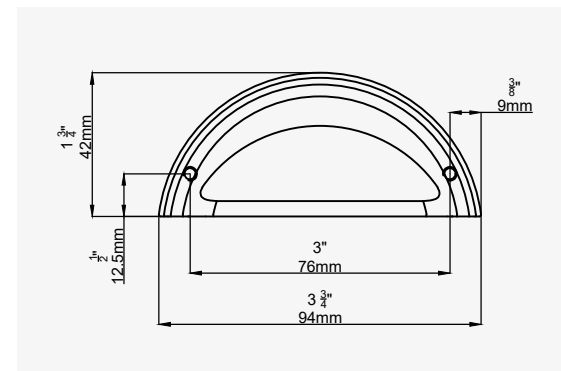

FURNITURE HANDLES / GRIFFE / MANIGLIE

THE STORY CRAFT TELLS
DAS HANDWERK ERZÄHLT DIE
GESCHICHTE
LA STORIA DELL'ARTIGIANATO
CI RACCONTA

CONTENTS
INHALTE / I CONTENUTI
THE PERRIN & ROWE STORY
DIE GESCHICHTE VON
PERRIN & ROWE
LA STORIA DI PERRIN & ROWE

THE PERRIN & ROWE PROMISE
DAS PERRIN & ROWE
VERSPRECHEN
LA PROMESSA DI PERRIN & ROWE

NEW / NEU / NOVITÀ

SOUTHBANK

ARMSTRONG

JULIET

LANGBOURN

PHOENICIAN

IONIAN

ETRUSCAN

PROVENCE

SINKS / SPÜLBECKEN / LAVELLI

WASTES / ABLÄUFE / SCARICHI

FURNITURE HANDLES

MÖBELGRIFFE

MANIGLIE E POMELLI PER MOBILI

BRASSWARE FINISHES

ARMATUREN OBERFLÄCHEN

FINITURE

PRODUCT OPTIONS

PRODUKT OPTIONEN

OPZIONI PRODOTTO

INDEX / INDEX / INDICE

GUARANTEE

HAFTUNG / GARANZIA

IMPORTANT INFORMATION

WICHTIGE INFORMATIONEN

INFORMAZIONI IMPORTANTI

126

FURNITURE HANDLES / GRIFFE / MANIGLIE

Complement your kitchen tap
with matching furniture handles -
available in all finishes.

Ergänzen Sie Ihre Küchenarmatur
mit passenden Möbelgriffen -
erhältlich in allen Ausführungen.

Completate il rubinetto della vostra
cucina con le maniglie abbinata,
disponibili in tutte le finiture.

EN

DE

IT

SHELL

MUSCHEL

A CONCHIGLIA

All handle prices are for a pack of 5.

Alle Preise für Griffe gelten für eine 5er-Packung.

Tutti i prezzi delle maniglie si intendono
per una confezione da 5 pezzi.

ONE-SIZE

EINE GRÖßE

MISURA UNICA

CHROME	CHROM	CROMO	E.6055CP	172,00 €
NICKEL	NICKEL	NICHEL	E.6055NI	189,30 €
PEWTER	ZINN	PELTRO	E.6055PF	206,50 €
ENGLISH BRONZE	ENGLISCHE BRONZE	BRONZO INGLESE	E.6055EB	215,20 €
GOLD	GOLD	ORO	E.6055IG	232,30 €
POLISHED BRASS	POLIERTES MESSING	OTTONE LUCIDATO	E.6055BR	232,30 €
SATIN BRASS	SEIDENMATT MESSING	OTTONE SATINATO	E.6055SB	232,30 €
AGED BRASS	ALTMESSING	OTTONE INVECCHIATO	E.6055AB	232,30 €

ROUNDED

GERUNDET

ROTONDO

All handle prices are for a pack of 5.

Alle Preise für Griffe gelten für eine 5er-Packung.

Tutti i prezzi delle maniglie si intendono
per una confezione da 5 pezzi.

LARGE

GROß

GRANDE

CHROME	CHROM	CROMO	E.6560CP	131,00 €
NICKEL	NICKEL	NICHEL	E.6560NI	144,20 €
PEWTER	ZINN	PELTRO	E.6560PF	157,10 €
ENGLISH BRONZE	ENGLISCHE BRONZE	BRONZO INGLESE	E.6560EB	163,70 €
GOLD	GOLD	ORO	E.6560IG	176,90 €
POLISHED BRASS	POLIERTES MESSING	OTTONE LUCIDATO	E.6560BR	176,90 €
SATIN BRASS	SEIDENMATT MESSING	OTTONE SATINATO	E.6560SB	176,90 €
AGED BRASS	ALTMESSING	OTTONE INVECCHIATO	E.6560AB	176,90 €

SMALL

KLEIN

PICCOLO

CHROME	CHROM	CROMO	E.6561CP	105,20 €
NICKEL	NICKEL	NICHEL	E.6561NI	115,70 €
PEWTER	ZINN	PELTRO	E.6561PF	126,10 €
ENGLISH BRONZE	ENGLISCHE BRONZE	BRONZO INGLESE	E.6561EB	131,50 €
GOLD	GOLD	ORO	E.6561IG	141,90 €
POLISHED BRASS	POLIERTES MESSING	OTTONE LUCIDATO	E.6561BR	141,90 €
SATIN BRASS	SEIDENMATT MESSING	OTTONE SATINATO	E.6561SB	141,90 €
AGED BRASS	ALTMESSING	OTTONE INVECCHIATO	E.6561AB	141,90 €

127

FURNITURE HANDLES / GRIFFE / MANIGLIE